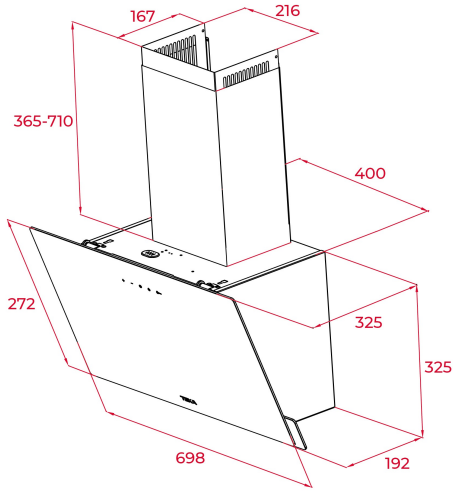

TEKA**EASY DVN 74030 TTC**

Duvar Tipi Davlumbaz

LED

Stop Delay
Timer

REFERANS

REF: 112950006

EAN: 8434778010787

ÖZELLİKLER

Dikey Dizayn
Dokunmatik kontrol Paneli
Dekoratif Led Aydınlatma
3 farklı hız konumu
Alüminyum filtre
Genişlik 700 mm
Hava emiş gücü 445 m3/h
65 Db ses seviyesi
C Enerji seviyesi

BOYUTLAR

ürün Yüksekliği (mm): 690-1035

Ürün genişliği (mm): 698

Ürün derinliği (mm): 325

TEKNOLOJİK ÖZELLİKLER

Enerji Verimliliği Sınıfı : C
Gürültü (LwA) Minimum Kademe (dB): 65
Gürültü (LwA) Maksimum Kademe (dB): 66
Gürültü (LwA) Yoğun Kademe (dB): 67
Hava Çıkış Çapı (mm): 150