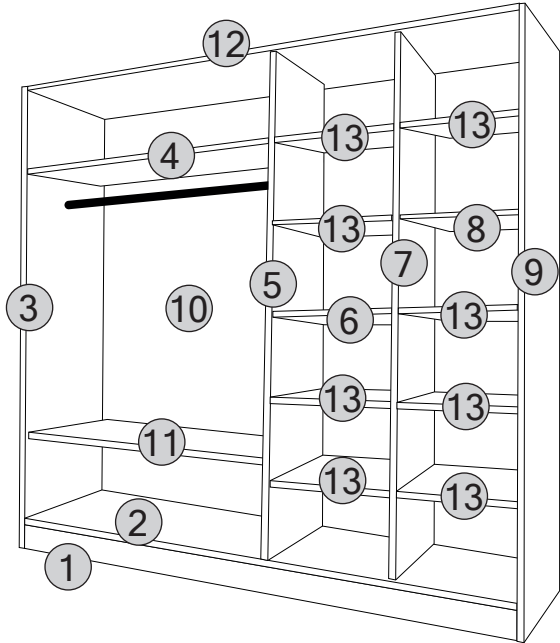

DOLAP / 4 KAPAKLI

KODU	PARÇA ADI	ADET
1	ALT BAZA	1
2	ALT BAZA-TRAVERSLER	2
3	SOL DİKME	1
4	SOL ÜST SABİT RAFLAR	1
5	ORTA SOL DİKME	1
6	SABİT RAF SOL / 41,4cm	1
7	ORTA SAĞ DİKME	1
8	SABİT RAF SAĞ / 42,4cm	1
9	SAĞ DİKME	1
10	ARKALIK	4
11	ÜST TABLA	1
12	SOL ALT SEYYAR RAF	1
13	SEYYAR RAFLAR	8
14	KAPAKLAR	4

4

5

6

7

8

9