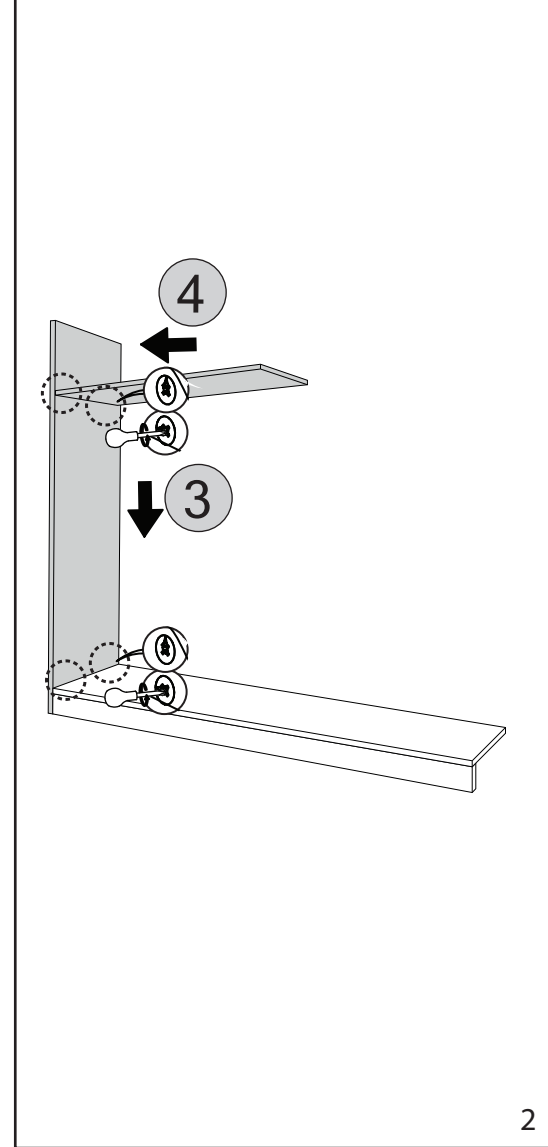

DOLAP / 4 KAPAKLI

KODU	PARÇA ADI	ADET
1	ALT BAZA	1
2	ALT BAZA-TRAVERSLER	2
3	SOL DİKME	1
4	SOL ÜST SABİT RAFLAR	1
5	ORTA SOL DİKME	1
6	SABİT RAF SOL / 41,4cm	1
7	ORTA SAĞ DİKME	1
8	SABİT RAF SAĞ / 42,4cm	1
9	SAĞ DİKME	1
10	ARKALIK	4
11	ÜST TABLA	1
12	SOL ALT SEYYAR RAF	1
13	SEYYAR RAFLAR	8
14	KAPAKLAR	4