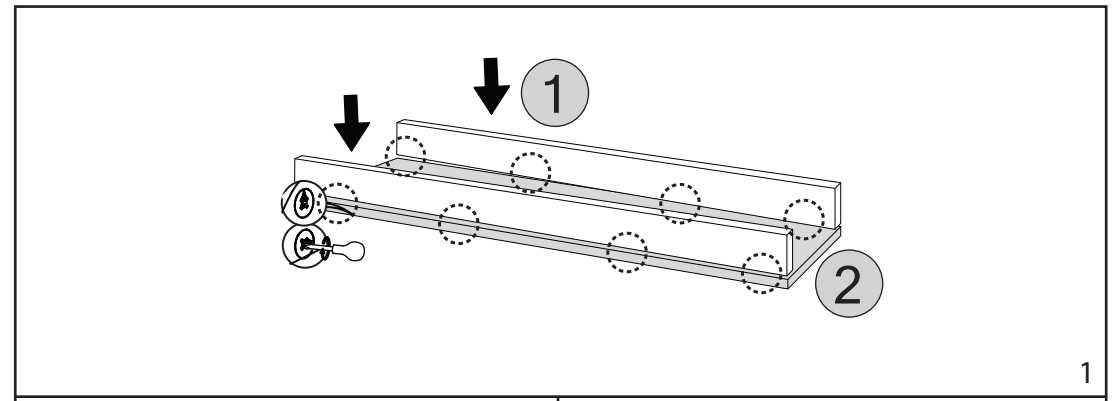

DOLAP / 4 KAPAKLI

KODU	PARÇA ADI	ADET
1	ALT BAZA	1
2	ALT BAZA-TRAVERSLER	2
3	SOL DİKME	1
4	SOL ÜST SABİT RAFLAR	1
5	ORTA SOL DİKME	1
6	SABİT RAF SOL / 41,4cm	1
7	ORTA SAĞ DİKME	1
8	SABİT RAF SAĞ / 42,4cm	1
9	SAĞ DİKME	1
10	ARKALIK	4
11	ÜST TABLA	1
12	SOL ALT SEYYAR RAF	1
13	SEYYAR RAFLAR	8
14	KAPAKLAR	4