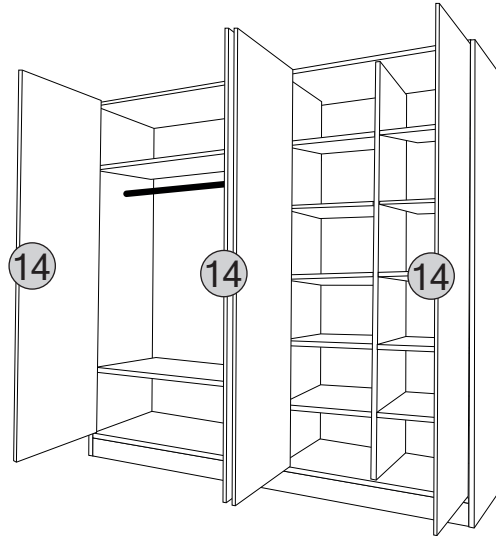

DOLAP / 4 KAPAKLI

KODU	PARÇA ADI	ADET
1	ALT BAZA	1
2	ALT BAZA-TRAVERSLER	2
3	SOL DİKME	1
4	SOL ÜST SABİT RAFLAR	1
5	ORTA SOL DİKME	1
6	SABİT RAF SOL / 41,4cm	1
7	ORTA SAĞ DİKME	1
8	SABİT RAF SAĞ / 42,4cm	1
9	SAĞ DİKME	1
10	ARKALIK	4
11	ÜST TABLA	1
12	SOL ALT SEYYAR RAF	1
13	SEYYAR RAFLAR	8
14	KAPAKLAR	4