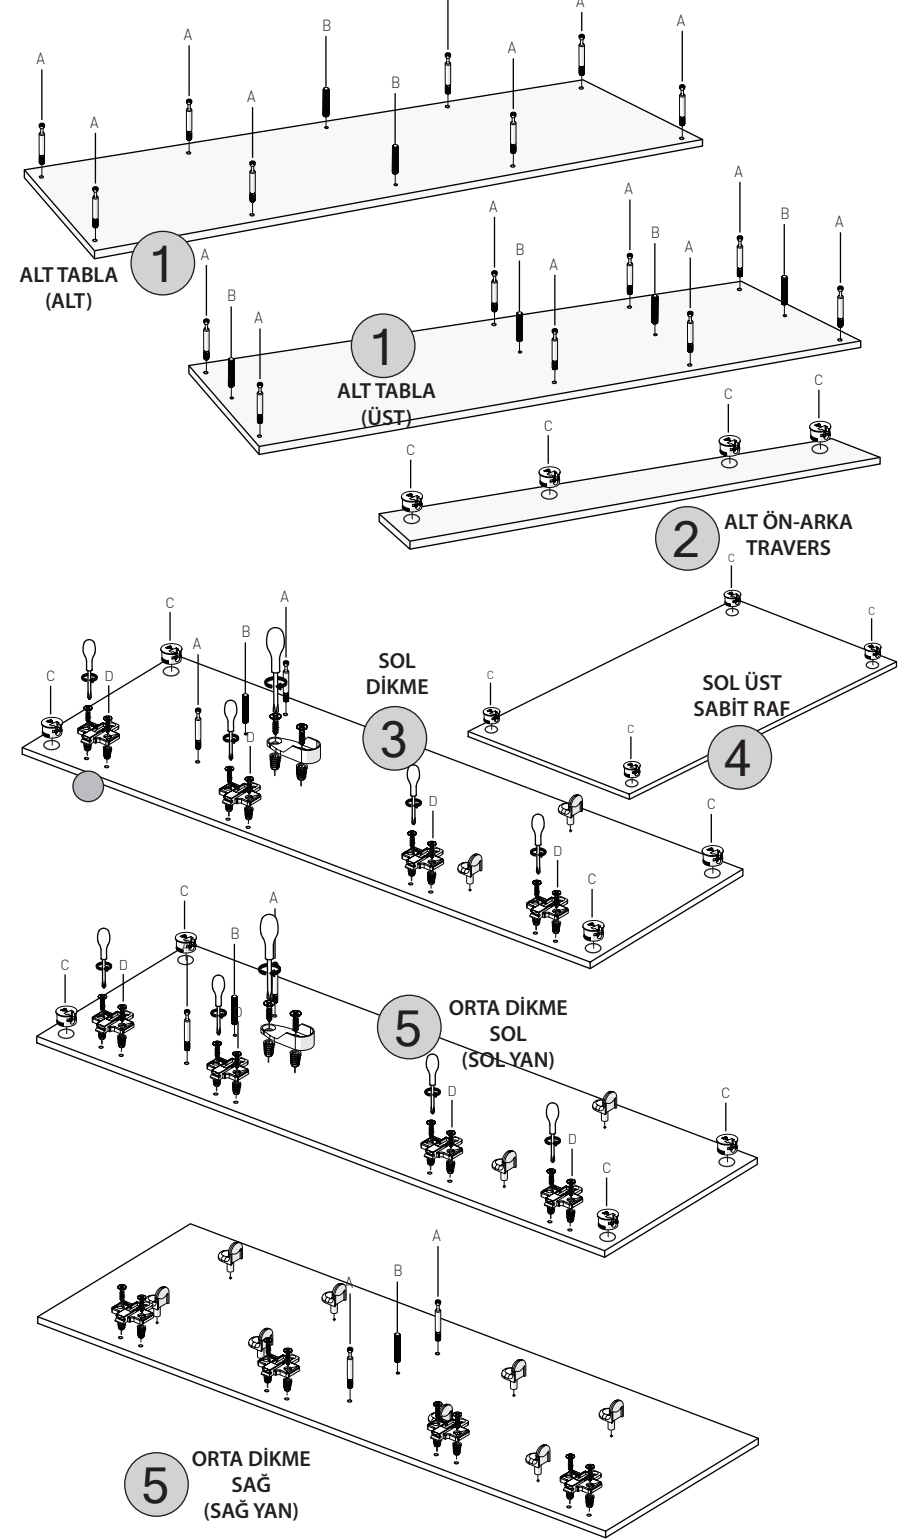

DOLAP / 4 KAPAKLI

KODU	PARÇA ADI	ADET
1	ALT BAZA	1
2	ALT BAZA-TRAVERSLER	2
3	SOL DİKME	1
4	SOL ÜST SABİT RAFLAR	1
5	ORTA SOL DİKME	1
6	SABİT RAF SOL / 41,4cm	1
7	ORTA SAĞ DİKME	1
8	SABİT RAF SAĞ / 42,4cm	1
9	SAĞ DİKME	1
10	ARKALIK	4
11	ÜST TABLA	1
12	SOL ALT SEYYAR RAF	1
13	SEYYAR RAFLAR	8
14	KAPAKLAR	4

4

5

6

7

8

9