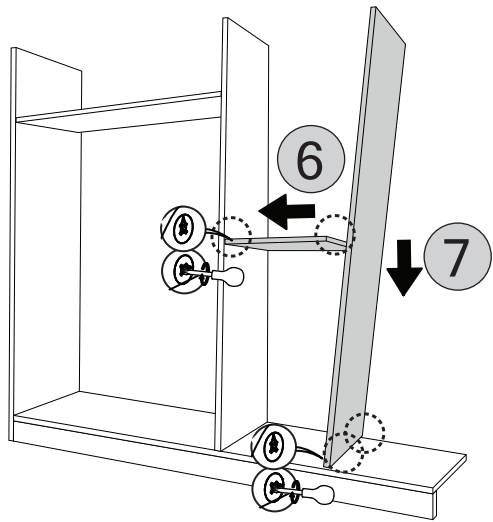

DOLAP / 4 KAPAKLI

KODU	PARÇA ADI	ADET
1	ALT BAZA	1
2	ALT BAZA-TRAVERSLER	2
3	SOL DİKME	1
4	SOL ÜST SABİT RAFLAR	1
5	ORTA SOL DİKME	1
6	SABİT RAF SOL / 41,4cm	1
7	ORTA SAĞ DİKME	1
8	SABİT RAF SAĞ / 42,4cm	1
9	SAĞ DİKME	1
10	ARKALIK	4
11	ÜST TABLA	1
12	SOL ALT SEYYAR RAF	1
13	SEYYAR RAFLAR	8
14	KAPAKLAR	4