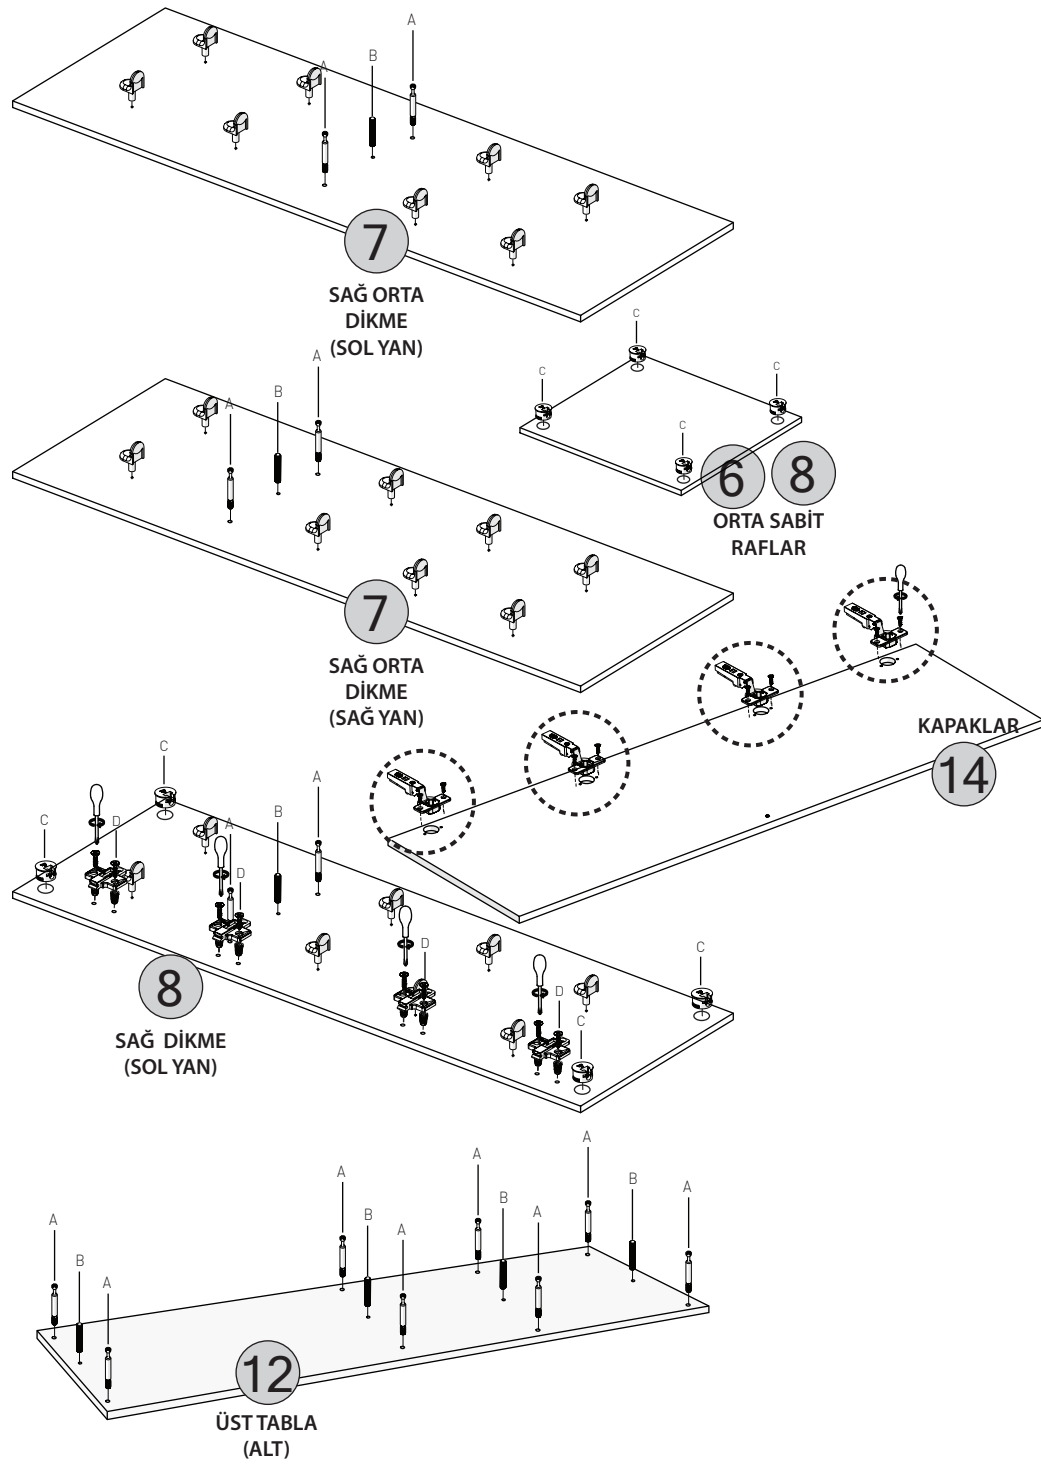

DOLAP / 4 KAPAKLI

KODU	PARÇA ADI	ADET
1	ALT BAZA	1
2	ALT BAZA-TRAVERSLER	2
3	SOL DİKME	1
4	SOL ÜST SABİT RAFLAR	1
5	ORTA SOL DİKME	1
6	SABİT RAF SOL / 41,4cm	1
7	ORTA SAĞ DİKME	1
8	SABİT RAF SAĞ / 42,4cm	1
9	SAĞ DİKME	1
10	ARKALIK	4
11	ÜST TABLA	1
12	SOL ALT SEYYAR RAF	1
13	SEYYAR RAFLAR	8
14	KAPAKLAR	4

4

5

6

7

8

9