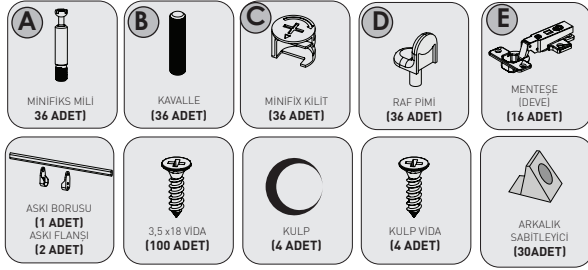

DOLAP / 4 KAPAKLI

KODU	PARÇA ADI	ADET
1	ALT BAZA	1
2	ALT BAZA-TRAVERSLER	2
3	SOL DİKME	1
4	SOL ÜST SABİT RAFLAR	1
5	ORTA SOL DİKME	1
6	SABİT RAF SOL / 41,4cm	1
7	ORTA SAĞ DİKME	1
8	SABİT RAF SAĞ / 42,4cm	1
9	SAĞ DİKME	1
10	ARKALIK	4
11	ÜST TABLA	1
12	SOL ALT SEYYAR RAF	1
13	SEYYAR RAFLAR	8
14	KAPAKLAR	4