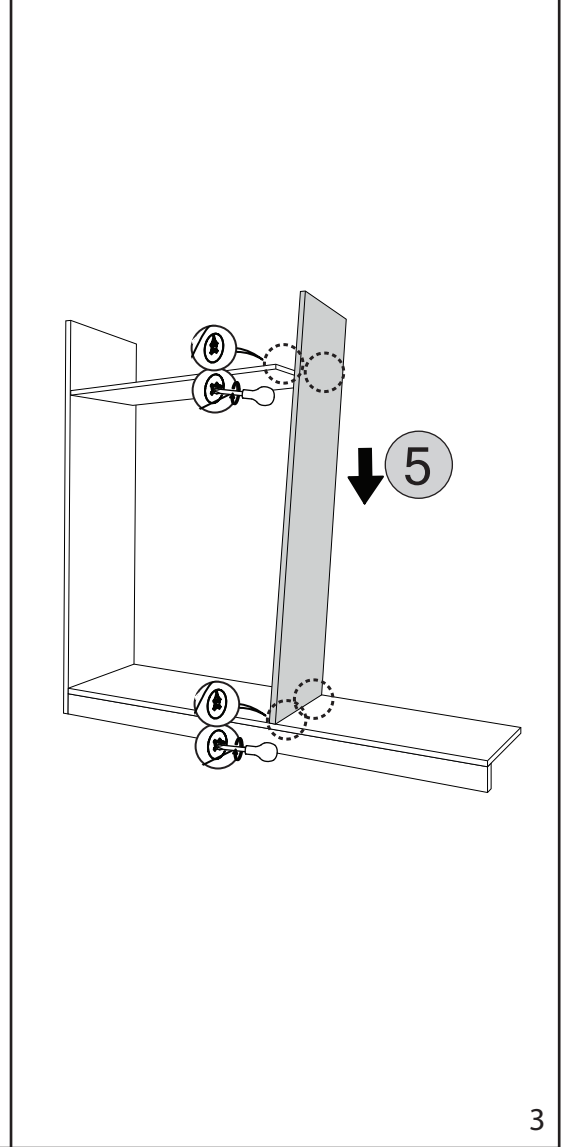

DOLAP / 4 KAPAKLI

KODU	PARÇA ADI	ADET
1	ALT BAZA	1
2	ALT BAZA-TRAVERSLER	2
3	SOL DİKME	1
4	SOL ÜST SABİT RAFLAR	1
5	ORTA SOL DİKME	1
6	SABİT RAF SOL / 41,4cm	1
7	ORTA SAĞ DİKME	1
8	SABİT RAF SAĞ / 42,4cm	1
9	SAĞ DİKME	1
10	ARKALIK	4
11	ÜST TABLA	1
12	SOL ALT SEYYAR RAF	1
13	SEYYAR RAFLAR	8
14	KAPAKLAR	4