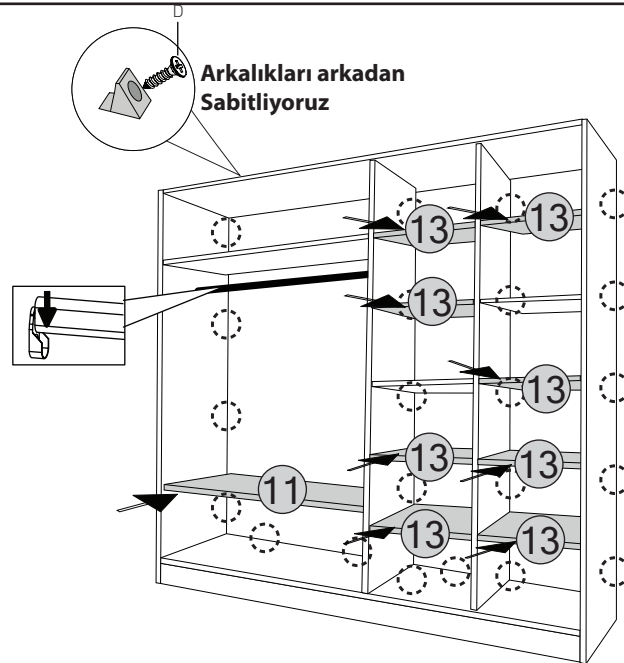

DOLAP / 4 KAPAKLI

KODU	PARÇA ADI	ADET
1	ALT BAZA	1
2	ALT BAZA-TRAVERSLER	2
3	SOL DİKME	1
4	SOL ÜST SABİT RAFLAR	1
5	ORTA SOL DİKME	1
6	SABİT RAF SOL / 41,4cm	1
7	ORTA SAĞ DİKME	1
8	SABİT RAF SAĞ / 42,4cm	1
9	SAĞ DİKME	1
10	ARKALIK	4
11	ÜST TABLA	1
12	SOL ALT SEYYAR RAF	1
13	SEYYAR RAFLAR	8
14	KAPAKLAR	4

4

5

6

7

8

9