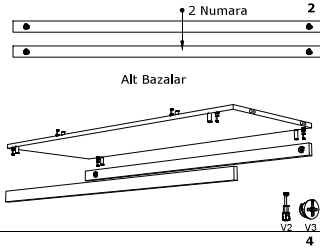

V3
(MINİFIX SOMUNU)

V4
(3,5x18 VİDA)