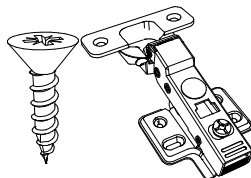

## ACCESSORY LIST

V1  
(KAVALE)

V2  
(MINİFIX MİLİ)

V3  
(MINİFIX SOMUNU)

V4  
(3,5x18 VİDA)

V6  
(YARIM DEVE  
MENTEŞE)

V8  
(RAF PİMİ)

V9  
(DÜZ  
MENTEŞE)

Arkalık sabitleyici

Askı flanşı

**Temsili olarak gösterilen çekmece ray montajı.**  
 1- Çekmece raylarını görseldeki gibi açınız.  
 2- Görsel üzerindeki gibi kilavuz ider üzerine 3\*18 vida ile çekmece raylarını monte ediniz.