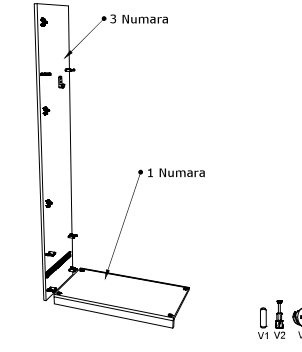

RAF PİMİ

Çekmeceleri arka kıl sabitleyicileri görseldeki gibi motajını yapınız.

Orta kısa kapakda Yarımlı deve menteşe kullanılmaktadır

V6 (YARIMLIL DEVE MENTEŞE)

Kapakların arasındaki asimetrik durumu vidayı gevşetip istenilen Pozisyonda konumlandırdıktan sonra sıkarak ayarlayabilirsiniz

Kapakların arasındaki mesafeyi görseldeki vidayı gevşetip istenilen Pozisyonda konumlandırdıktan sonra sıkarak ayarlayabilirsiniz

Hizmetimizden memnun kaldıysanız bizleri olumlu puan ve yorumlarınız ile onurlandırabiliriz, diğer müşterilerinde bizlerden alışveriş yapmasına katkıda bulunabilirsiniz.

İSTANBUL MONTAJ	534 662 33 03
ANKARA MONTAJ	553 013 82 85
ANTALYA MONTAJ	507 459 31 05
BALIKESİR MONTAJ	542 258 19 04
BURSA MONTAJ	543 662 16 16
ÇANAKKALE MONTAJ	553 857 70 15
DIYARBAKIR MONTAJ	543 408 21 39
ERZURUM MONTAJ	541 570 24 12
HATAY MONTAJ	542 547 76 77
İZMİR MONTAJ	537 732 40 04
KAYSERİ MONTAJ	537 225 53 98
KOCALE MONTAJ	530 234 54 64
KÜTAHYA MONTAJ	534 943 44 81
AYDIN MONTAJ	538 378 95 60
MALATYA MONTAJ	533 620 77 48
SAKARYA MONTAJ	545 644 54 61
TRABZON MONTAJ	534 332 23 86
VAN MONTAJ	501 027 84 65