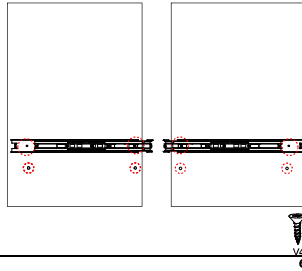

RAF PİMİ

Çekmeceleri arka kıl sabitleyicileri görseldeki gibi motajını yapınız.

Orta kısa kapakda Yarımlı deve menteşe kullanılmaktadır

V6 (YARIMLIL DEVE MENTEŞE)

Kapakların arasındaki asimetrik durumu vidayı gevşetip istenilen Pozisyonda konumlandırdıktan sonra sıkarak ayarlayabilirsiniz

Kapakların arasındaki mesafeyi görseldeki vidayı gevşetip istenilen Pozisyonda konumlandırdıktan sonra sıkarak ayarlayabilirsiniz

Hizmetimizden memnun kaldıysanız bizleri olumlu puan ve yorumlarınız ile onurlandırabiliriz, diğer müşterilerinde bizlerden alışveriş yapmasına katkıda bulunabilirsiniz.

İSTANBUL MONTAJ	534 662 33 03
ANKARA MONTAJ	553 013 82 85
ANTALYA MONTAJ	507 459 31 05
BALIKESİR MONTAJ	542 258 19 04
BURSA MONTAJ	543 662 16 16
ÇANAKKALE MONTAJ	553 857 70 15
DIYARBAKIR MONTAJ	543 408 21 39
ERZURUM MONTAJ	541 570 24 12
HATAY MONTAJ	542 547 76 77
İZMİR MONTAJ	537 732 40 04
KAYSERİ MONTAJ	537 225 53 98
KOCALE MONTAJ	530 234 54 64
KÜTAHYA MONTAJ	534 943 44 81
AYDIN MONTAJ	538 378 95 60
MALATYA MONTAJ	533 620 77 48
SAKARYA MONTAJ	545 644 54 61
TRABZON MONTAJ	534 332 23 86
VAN MONTAJ	501 027 84 65