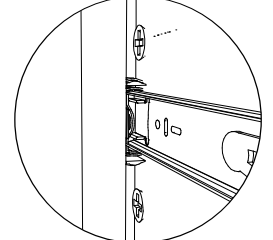

Çekmeceleri arka kıl sabitleyicileri görseldeki gibi motajını yapınız.

Orta kısa kapakda Yarımlı deve menteşe kullanılmaktadır

V6 (YARIMLIL DEVE MENTEŞE)

Kapakların arasındaki asimetrik durumu vidayı gevşetip istenilen Pozisyonda konumlandırdıktan sonra sıkarak ayarlayabilirsiniz

Kapakların arasındaki mesafeyi görseldeki vidayı gevşetip istenilen Pozisyonda konumlandırdıktan sonra sıkarak ayarlayabilirsiniz