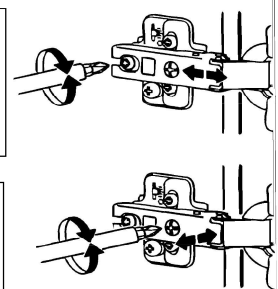

Hizmetimizden memnun kaldıysanız bizleri olumlu puan ve yorumlarınız ile onurlandırabiliriz, diğer müşterilerinde bizlerden alışveriş yapmasına katkıda bulunabilirsiniz.

İSTANBUL MONTAJ	534 662 33 03
ANKARA MONTAJ	553 013 82 85
ANTALYA MONTAJ	507 459 31 05
BALIKESİR MONTAJ	542 258 19 04
BURSA MONTAJ	543 662 16 16
ÇANAKKALE MONTAJ	553 857 70 15
DIYARBAKIR MONTAJ	543 408 21 39
ERZURUM MONTAJ	541 570 24 12
HATAY MONTAJ	542 547 76 77
İZMİR MONTAJ	537 732 40 04
KAYSERİ MONTAJ	537 225 53 98
KOCALE MONTAJ	530 234 54 64
KÜTAHYA MONTAJ	534 943 44 81
AYDIN MONTAJ	538 378 95 60
MALATYA MONTAJ	533 620 77 48
SAKARYA MONTAJ	545 644 54 61
TRABZON MONTAJ	534 332 23 86
VAN MONTAJ	501 027 84 65