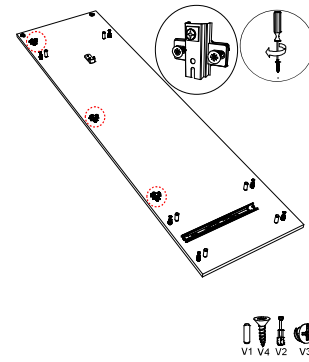

RAF PİMİ

Çekmeceleri arka kıl sabitleyicileri görseldeki gibi motajını yapınız.

Orta kısa kapakda Yarımlı deve menteşe kullanılmaktadır

V6 (YARIMLIL DEVE MENTEŞE)

Kapakların arasındaki asimetrik durumu vidayı gevşetip istenilen Pozisyonda konumlandırdıktan sonra sıkarak ayarlayabilirsiniz

Kapakların arasındaki mesafeyi görseldeki vidayı gevşetip istenilen Pozisyonda konumlandırdıktan sonra sıkarak ayarlayabilirsiniz

Hizmetimizden memnun kaldıysanız bizleri olumlu puan ve yorumlarınız ile onurlandırabiliriz, diğer müşterilerinde bizlerden alışveriş yapmasına katkıda bulunabilirsiniz.

İSTANBUL MONTAJ	534 662 33 03
ANKARA MONTAJ	553 013 82 85
ANTALYA MONTAJ	507 459 31 05
BALIKESİR MONTAJ	542 258 19 04
BURSA MONTAJ	543 662 16 16
ÇANAKKALE MONTAJ	553 857 70 15
DIYARBAKIR MONTAJ	543 408 21 39
ERZURUM MONTAJ	541 570 24 12
HATAY MONTAJ	542 547 76 77
İZMİR MONTAJ	537 732 40 04
KAYSERİ MONTAJ	537 225 53 98
KOCALE MONTAJ	530 234 54 64
KÜTAHYA MONTAJ	534 943 44 81
AYDIN MONTAJ	538 378 95 60
MALATYA MONTAJ	533 620 77 48
SAKARYA MONTAJ	545 644 54 61
TRABZON MONTAJ	534 332 23 86
VAN MONTAJ	501 027 84 65