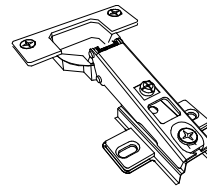

## ACCESSORY LIST

V1  
(KAVALE)

V2  
(MINİFIX MİLİ)

V3  
(MINİFIX SOMUNU)

V4  
(3,5x18 VİDA)

V6  
(YARIM DEVE  
MENTEŞE)

V8  
(RAF PİMİ)

V9  
(DÜZ  
MENTEŞE)

Arkalık sabitleyici

Askı flanşı

**Temsili olarak gösterilen çekmece ray montajı.**  
 1- Çekmece raylarını görseldeki gibi açınız.  
 2- Görsel üzerindeki gibi kilavuz ider üzerine 3\*18 vida ile çekmece raylarını monte ediniz.