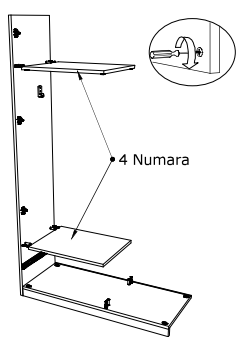

Çekmeceleri arka kıl sabitleyicileri görseldeki gibi motajını yapınız.

Orta kısa kapakda Yarımlı deve menteşe kullanılmaktadır

V6 (YARIMLIL DEVE MENTEŞE)

Kapakların arasındaki asimetrik durumu vidayı gevşetip istenilen Pozisyonda konumlandırdıktan sonra sıkarak ayarlayabilirsiniz

Kapakların arasındaki mesafeyi görseldeki vidayı gevşetip istenilen Pozisyonda konumlandırdıktan sonra sıkarak ayarlayabilirsiniz