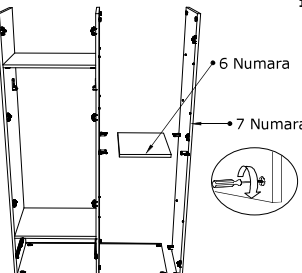

Çekmeceleri arka kıl sabitleyicileri görseldeki gibi motajını yapınız.

Orta kısa kapakda Yarımlı deve menteşe kullanılmaktadır

V6 (YARIMLIL DEVE MENTEŞE)

Kapakların arasındaki asimetrik durumu vidayı gevşetip istenilen Pozisyonda konumlandırdıktan sonra sıkarak ayarlayabilirsiniz

Kapakların arasındaki mesafeyi görseldeki vidayı gevşetip istenilen Pozisyonda konumlandırdıktan sonra sıkarak ayarlayabilirsiniz