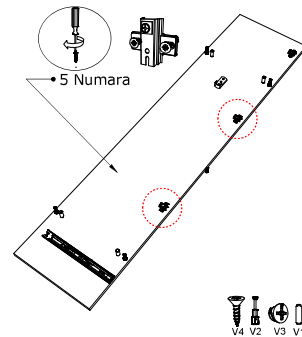

Çekmeceleri arka kıl sabitleyicileri görseldeki gibi motajını yapınız.

Orta kısa kapakda Yarımlı deve menteşe kullanılmaktadır

V6 (YARIMLIL DEVE MENTEŞE)

Kapakların arasındaki asimetrik durumu vidayı gevşetip istenilen Pozisyonda konumlandırdıktan sonra sıkarak ayarlayabilirsiniz

Kapakların arasındaki mesafeyi görseldeki vidayı gevşetip istenilen Pozisyonda konumlandırdıktan sonra sıkarak ayarlayabilirsiniz