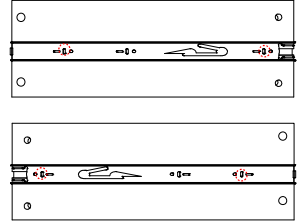

Arkalık sabitleyici

Askı flanşı