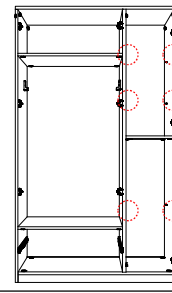

V6
(YARIM DEVE
MENTEŞE)

V8
(RAF PİMİ)

V9
(DÜZ
MENTEŞE)