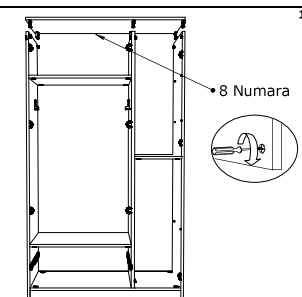

Çekmeceleri arka kıl sabitleyicileri görseldeki gibi motajını yapınız.

Orta kısa kapakda Yarımlı deve menteşe kullanılmaktadır

V6 (YARIMLIL DEVE MENTEŞE)

Kapakların arasındaki asimetrik durumu vidayı gevşetip istenilen Pozisyonda konumlandırdıktan sonra sıkarak ayarlayabilirsiniz

Kapakların arasındaki mesafeyi görseldeki vidayı gevşetip istenilen Pozisyonda konumlandırdıktan sonra sıkarak ayarlayabilirsiniz