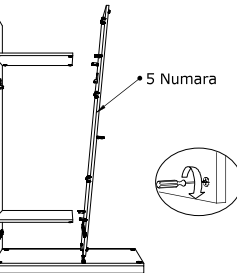

Çekmeceleri arka kıl sabitleyicileri görseldeki gibi motajını yapınız.

Orta kısa kapakda Yarımlı deve menteşe kullanılmaktadır

V6 (YARIMLIL DEVE MENTEŞE)

Kapakların arasındaki asimetrik durumu vidayı gevşetip istenilen Pozisyonda konumlandırdıktan sonra sıkarak ayarlayabilirsiniz

Kapakların arasındaki mesafeyi görseldeki vidayı gevşetip istenilen Pozisyonda konumlandırdıktan sonra sıkarak ayarlayabilirsiniz