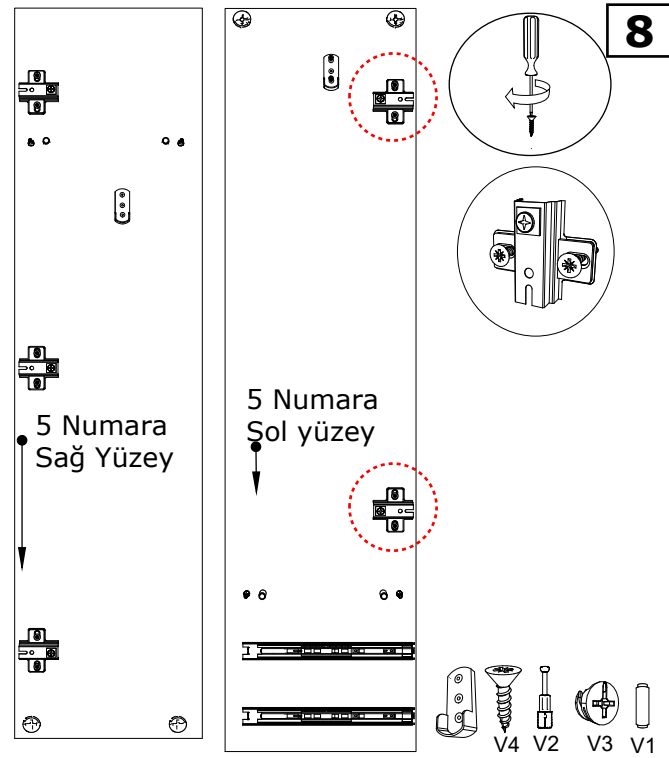

**2**

2 Numara

Alt Bazalar

**3**

teleskopik ray kapalı hali

teleskopik ray açınız, işaretli olan çentiği yukarı yönde çekerek çekmece kasası aparatını çıkarınız

çekmece kasası aparatı

5

3 Numara

**6**

3 Numara

1 Numara

**Temsili olarak gösterilen çekmece ray montajı.**

- 1- Çekmece raylarını görseldeki gibi açınız .
- 2- Görsel üzerindeki gibi kılavuz izler üzerine 3*18 vida ile çekmece raylarını monte ediniz.

7**8****9****10****11****12**

13

**Arkalıkları
kanallara
yerleştiriniz.
Arkalık
sabitleyici ile
sabitleyiniz.**

**14**

8 Numara

Çekme yanlarını kılavuz çizgi üzerine görseldeki
işaretli kılavuz izler üzerine monte ediniz.