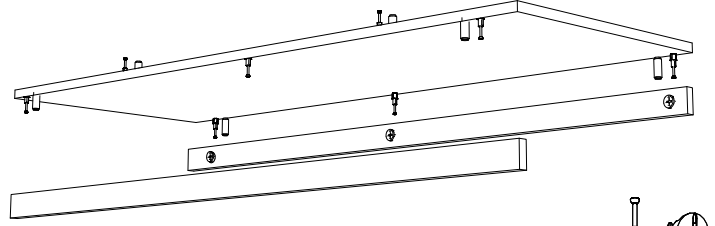

V6
(YARIM DEVE MENTEŞE)

V9
(DÜZ MENTEŞE)

Arkalık sabitleyici

Askı flanşı

1

1 Numara

Alt tabla üst görünüşü

Alt tabla alt görünüşü

**2**

2 Numara

Alt Bazalar

**3**

teleskopik ray kapalı hali

teleskopik ray açınız, işaretli olan çentiği yukarı yönde çekerek çekmece kasası aparatını çıkarınız

çekmece kasası aparatı

5