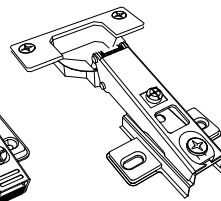

venatto

ONLINE DESTEK : 0533 294 1440
"home & living"

Diamont 4 Kapaklı

ACCESSORY LIST

V1
(KAVALE)

V2
(MİNİFİK MİLİ)

V3
(MİNİFİK SOMUNU)

V4
(3,5x18 VİDA)

V6
(YARIM DEVE MENTEŞE)

V9
(DÜZ MENTEŞE)

Arkalık sabitleyici

Askı flanşı

1

1 Numara

Alt tabla üst görünüşü

Alt tabla alt görünüşü

**2**

2 Numara

Alt Bazalar

**3**

teleskopik ray kapalı hali

teleskopik ray açınız, işaretli olan çentiği yukarı yönde çekerek çekmece kasası aparatını çıkarınız

çekmece kasası aparatı

5