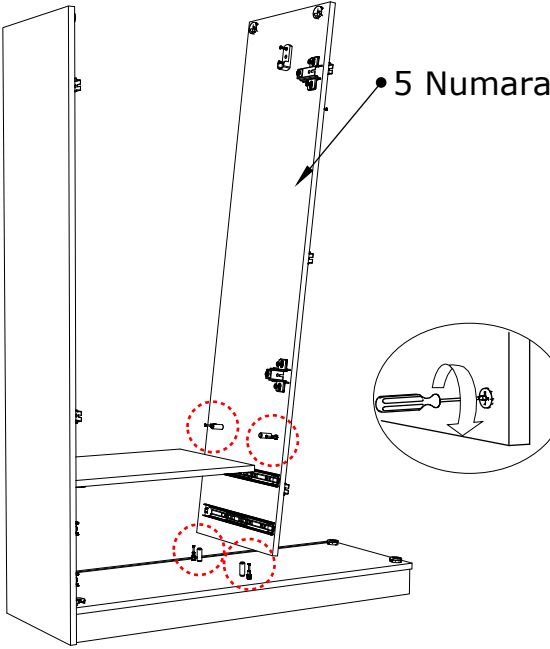

**2**

2 Numara

Alt Bazalar

**3**

teleskopik ray kapalı hali

teleskopik ray açınız, işaretli olan çentiği yukarı yönde çekerek çekmece kasası aparatını çıkarınız

çekmece kasası aparatı

5

3 Numara

**6**

3 Numara

1 Numara

**Temsili olarak gösterilen çekmece ray montajı.**

- 1- Çekmece raylarını görseldeki gibi açınız .
- 2- Görsel üzerindeki gibi kılavuz izler üzerine 3*18 vida ile çekmece raylarını monte ediniz.

7**8****9****10****11****12**

13

**Arkalıkları
kanallara
yerleştiriniz.
Arkalık
sabitleyici ile
sabitleyiniz.**

**14**

8 Numara

Çekme yanlarını kılavuz çizgi üzerine görseldeki
işaretli kılavuz izler üzerine monte ediniz.