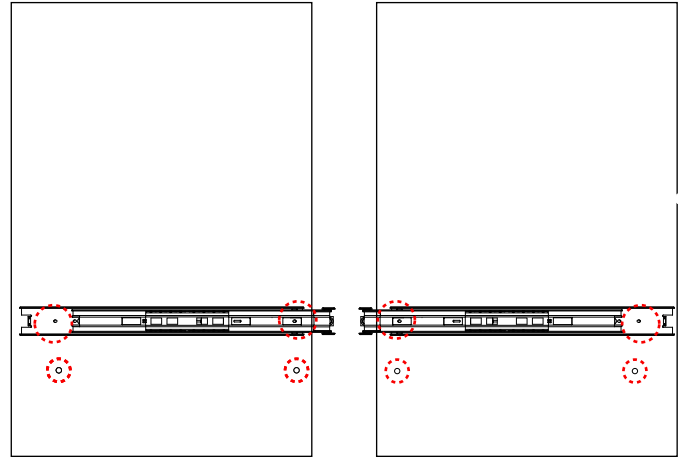

**2**

2 Numara

Alt Bazalar

**3**

teleskopik ray kapalı hali

teleskopik ray açınız, işaretli olan çentiği yukarı yönde çekerek çekmece kasası aparatını çıkarınız

çekmece kasası aparatı

5

3 Numara

**6**

3 Numara

1 Numara

**Temsili olarak gösterilen çekmece ray montajı.**

- 1- Çekmece raylarını görseldeki gibi açınız .
- 2- Görsel üzerindeki gibi kılavuz izler üzerine 3*18 vida ile çekmece raylarını monte ediniz.