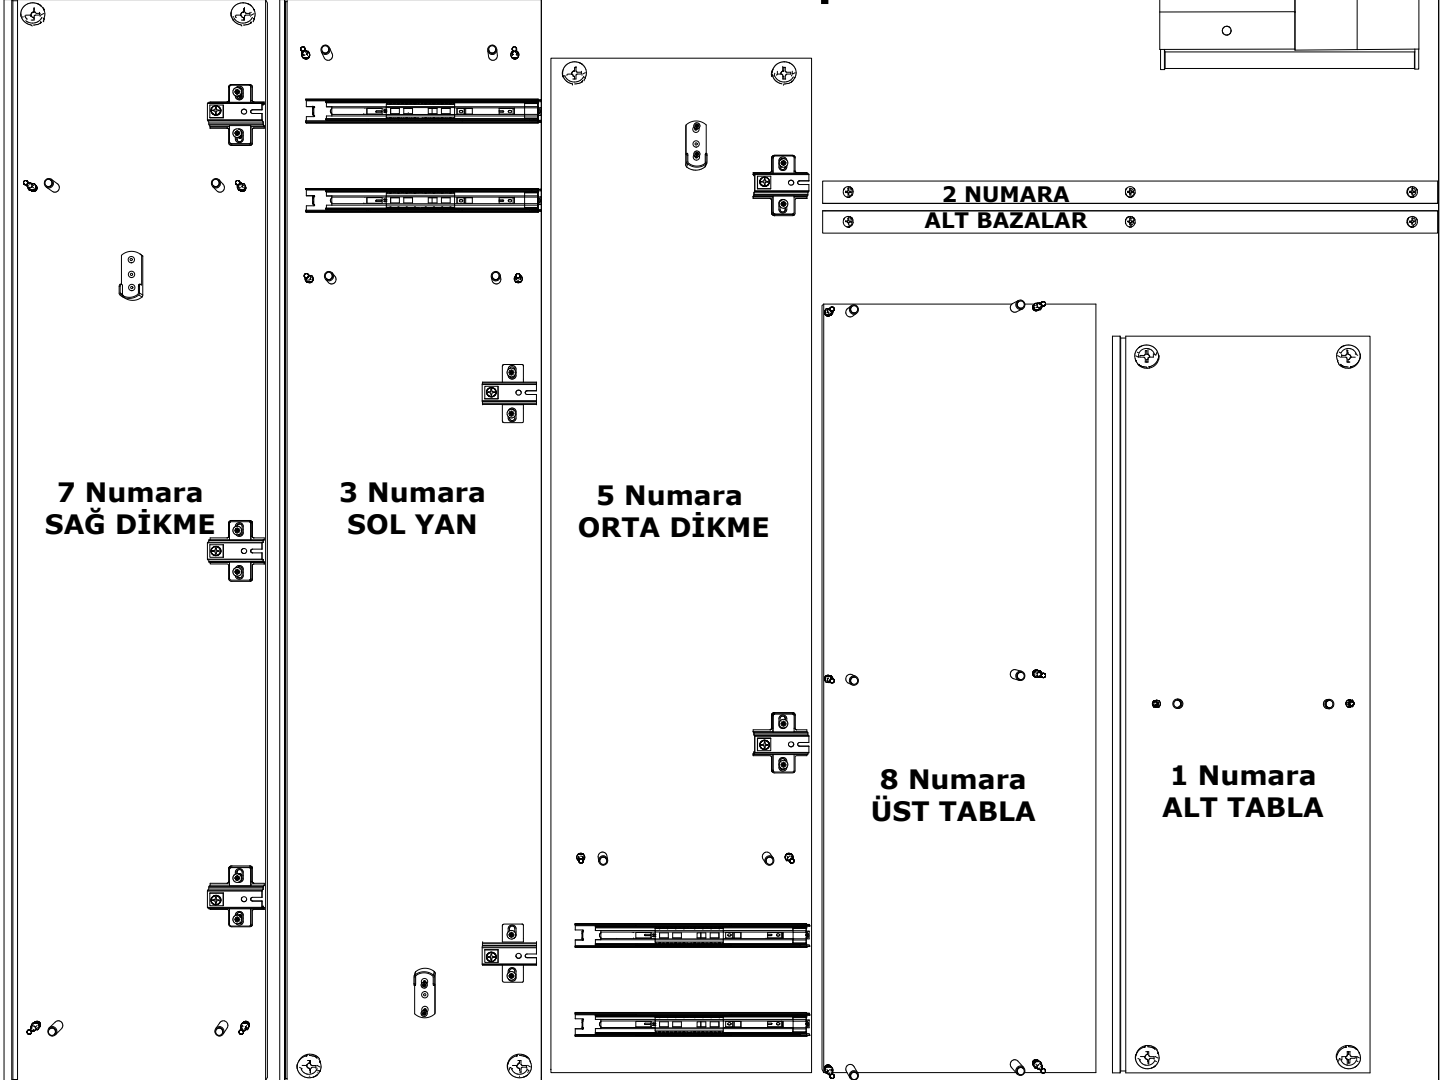

venatto

ONLINE DESTEK : 0533 294 1440
"home & living"

Diamont 4 Kapaklı

ACCESSORY LIST

V3
(MİNİFİK SOMUNU)