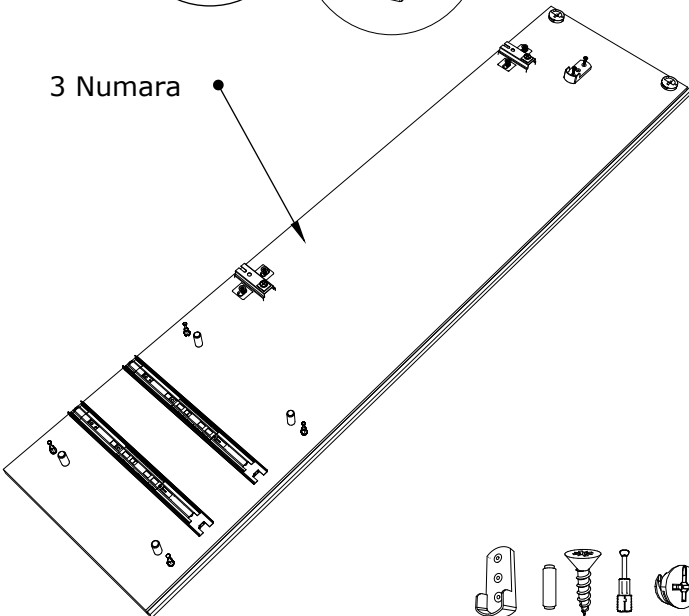

V6
(YARIM DEVE MENTEŞE)

V9
(DÜZ MENTEŞE)

Arkalık sabitleyici

Askı flanşı

1

1 Numara

Alt tabla üst görünüşü

Alt tabla alt görünüşü

**2**

2 Numara

Alt Bazalar

**3**

teleskopik ray kapalı hali

teleskopik ray açınız, işaretli olan çentiği yukarı yönde çekerek çekmece kasası aparatını çıkarınız

çekmece kasası aparatı

5

3 Numara

**6**

3 Numara

1 Numara

**Temsili olarak gösterilen çekmece ray montajı.**

- 1- Çekmece raylarını görseldeki gibi açınız .
- 2- Görsel üzerindeki gibi kılavuz izler üzerine 3*18 vida ile çekmece raylarını monte ediniz.