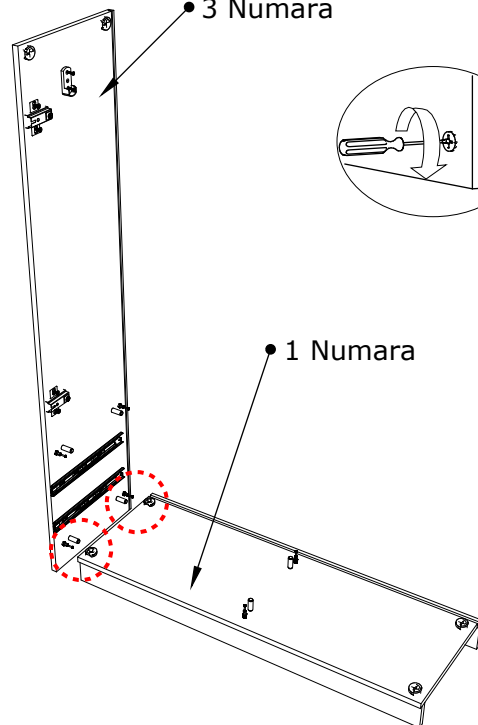

V6
(YARIM DEVE MENTEŞE)

V9
(DÜZ MENTEŞE)

Arkalık sabitleyici

Askı flanşı

1

1 Numara

Alt tabla üst görünüşü

Alt tabla alt görünüşü

**2**

2 Numara

Alt Bazalar

**3**

teleskopik ray kapalı hali

teleskopik ray açınız, işaretli olan çentiği yukarı yönde çekerek çekmece kasası aparatını çıkarınız

çekmece kasası aparatı

5

3 Numara

**6**

3 Numara

1 Numara

**Temsili olarak gösterilen çekmece ray montajı.**

- 1- Çekmece raylarını görseldeki gibi açınız .
- 2- Görsel üzerindeki gibi kılavuz izler üzerine 3*18 vida ile çekmece raylarını monte ediniz.