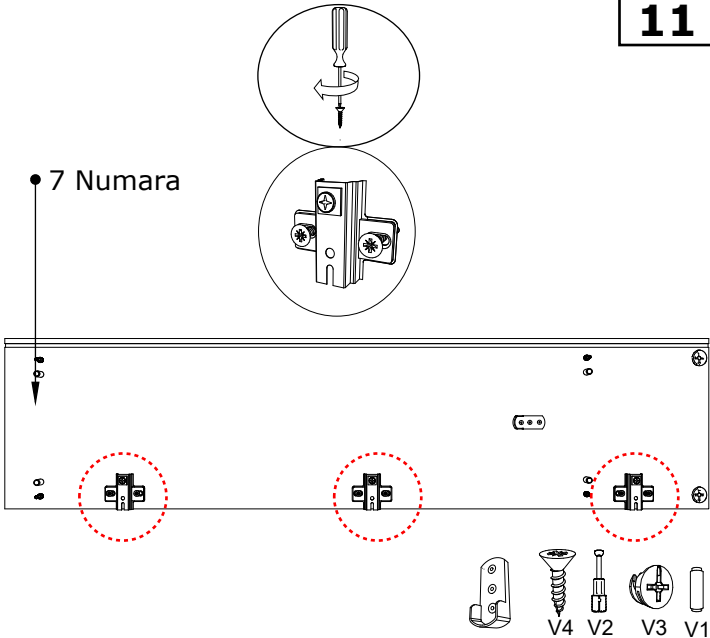

**2**

2 Numara

Alt Bazalar

**3**

teleskopik ray kapalı hali

teleskopik ray açınız, işaretli olan çentiği yukarı yönde çekerek çekmece kasası aparatını çıkarınız

çekmece kasası aparatı

5

3 Numara

**6**

3 Numara

1 Numara

**Temsili olarak gösterilen çekmece ray montajı.**

- 1- Çekmece raylarını görseldeki gibi açınız .
- 2- Görsel üzerindeki gibi kılavuz izler üzerine 3*18 vida ile çekmece raylarını monte ediniz.

7**8****9****10****11****12**

13

**Arkalıkları
kanallara
yerleştiriniz.
Arkalık
sabitleyici ile
sabitleyiniz.**

**14**

8 Numara

Çekme yanlarını kılavuz çizgi üzerine görseldeki
işaretli kılavuz izler üzerine monte ediniz.

**Orta kısa kapakta ve orta uzun kapakta
Yarım deve menteşe kullanılmaktadır**

V6
(YARIM DEVE
MENTEŞE)

**Kapakların arasındaki
asimetrik duruşu
vidayı gevşetip
istenilen
Pozisyonda
konumlandırdıktan
sonra sıkarak
ayarlayabilirsiniz**