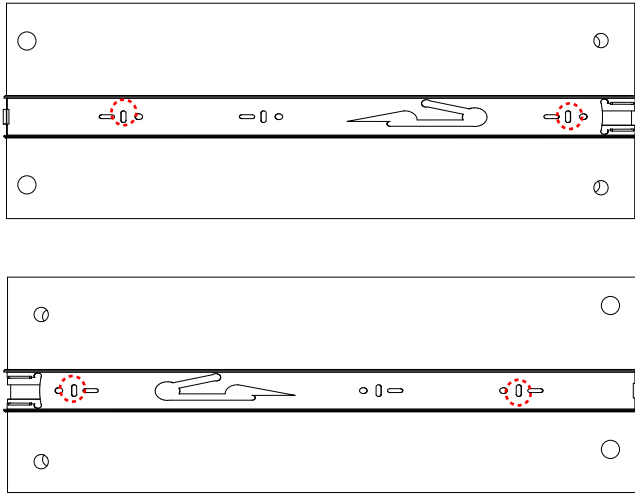

Çekme yanlarını kılavuz çizgi üzerine görseldeki
işaretli kılavuz izler üzerine monte ediniz.