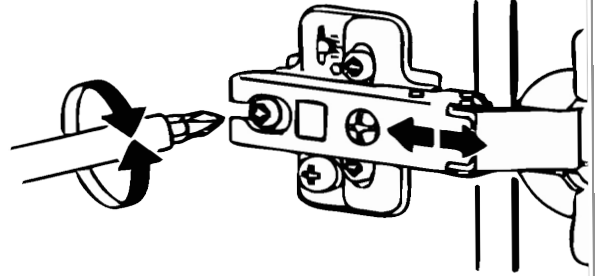

Çekmeceleri arkalık sabitleyicileri görseldeki gibi
motajını yapınız.

Çekmeceleri raylarına takarken görseldeki
gibi 2 tarafından tam girdiğinden emin olun.
Raylar ilk yuvalarına yerleşirken zorlanacaktır
tam açılıp kapandığında düzelecektir.

**Orta kısa kapakta ve orta uzun kapakta
Yarım deve menteşe kullanılmaktadır**

V6
(YARIM DEVE
MENTEŞE)

**Kapakların arasındaki
asimetrik duruşu
vidayı gevşetip
istenilen
Pozisyonda
konumlandırdıktan
sonra sıkarak
ayarlayabilirsiniz**