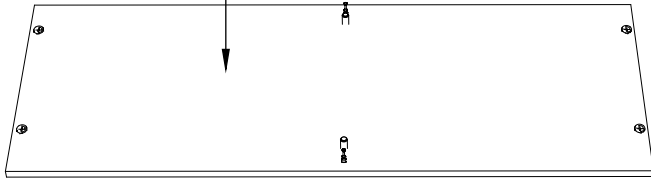

V6
(YARIM DEVE MENTEŞE)

V9
(DÜZ MENTEŞE)

Arkalık sabitleyici

Askı flanşı

1

1 Numara

Alt tabla üst görünüşü

Alt tabla alt görünüşü

**2**

2 Numara

Alt Bazalar

**3**

teleskopik ray kapalı hali

teleskopik ray açınız, işaretli olan çentiği yukarı yönde çekerek çekmece kasası aparatını çıkarınız

çekmece kasası aparatı

5