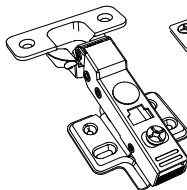

venatto

ONLINE DESTEK : 0533 294 1440
"home & living"

Diamont 4 Kapaklı

ACCESSORY LIST

V1
(KAVALE)

V2
(MİNİFİK MİLİ)

V3
(MİNİFİK SOMUNU)

V4
(3,5x18 VİDA)

V6
(YARIM DEVE MENTEŞE)

V9
(DÜZ MENTEŞE)

Arkalık sabitleyici

Askı flanşı

1

1 Numara

Alt tabla üst görünüşü

Alt tabla alt görünüşü

**2**

2 Numara

Alt Bazalar

**3**

teleskopik ray kapalı hali

teleskopik ray açınız, işaretli olan çentiği yukarı yönde çekerek çekmece kasası aparatını çıkarınız

çekmece kasası aparatı

5