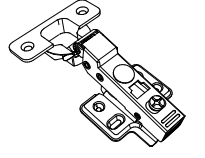

V6
(YARIM DEVE
MENTEŞE)