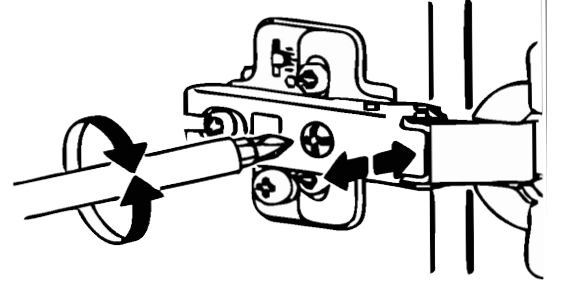

Çekmeceleri arkalık sabitleyicileri görseldeki gibi
motajını yapınız.

Çekmeceleri raylarına takarken görseldeki
gibi 2 tarafından tam girdiğinden emin olun.
Raylar ilk yuvalarına yerleşirken zorlanacaktır
tam açılıp kapandığında düzelecektir.

**Orta kısa kapakta ve orta uzun kapakta
Yarım deve menteşe kullanılmaktadır**

V6
(YARIM DEVE
MENTEŞE)

**Kapakların arasındaki
asimetrik duruşu
vidayı gevşetip
istenilen
Pozisyonda
konumlandırdıktan
sonra sıkarak
ayarlayabilirsiniz**

**Kapakların
arasındaki mesafeyi
görseldeki vidayı
gevşetip istenilen
Pozisyonda
konumlandırdıktan
sonra sıkarak
ayarlayabilirsiniz**

**Hizmetimizden memnun kaldıysanız bizleri olumlu puan ve yorumlarınız ile onurlandırabilir,
diğer müşterilerinde bizlerden alışveriş yapmasına katkıda bulunabilirsiniz.**