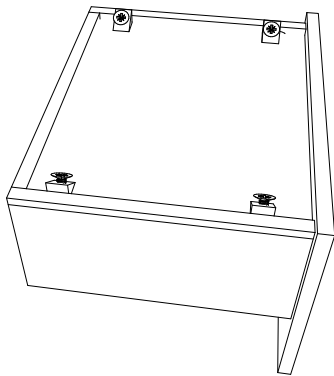

3 Numara

**6**

3 Numara

1 Numara

**Temsili olarak gösterilen çekmece ray montajı.**

- 1- Çekmece raylarını görseldeki gibi açınız .
- 2- Görsel üzerindeki gibi kılavuz izler üzerine 3*18 vida ile çekmece raylarını monte ediniz.

7**8****9****10****11****12**

13

**Arkalıkları
kanallara
yerleştiriniz.
Arkalık
sabitleyici ile
sabitleyiniz.**

**14**

8 Numara

Çekme yanlarını kılavuz çizgi üzerine görseldeki
işaretli kılavuz izler üzerine monte ediniz.

Çekmeceleri arkalık sabitleyicileri görseldeki gibi
motajını yapınız.

Çekmeceleri raylarına takarken görseldeki
gibi 2 tarafından tam girdiğinden emin olun.
Raylar ilk yuvalarına yerleşirken zorlanacaktır
tam açılıp kapandığında düzelecektir.