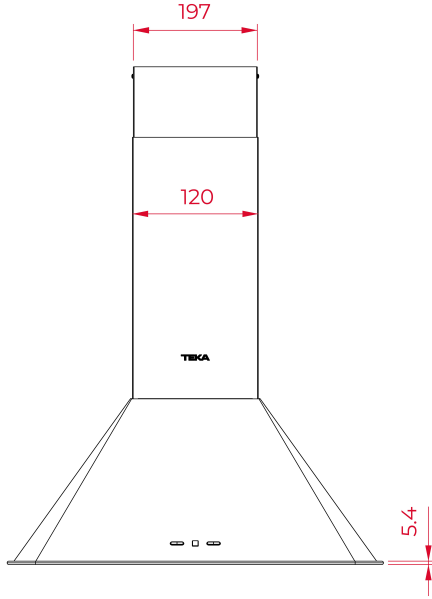

TEKA

TOTAL DOS 60.2 AT

Country Serisi Duvar Tipi Davlumbaz

LED

REFERANS

REF: 113010008

EAN: 8434778024203

ÖZELLİKLER

Country serisi (Antrasit)

60cm genişlik

Duvar tipi piramit davlumbaz

Dokunmatik kontrol paneli

3 seviye + yoğun emiş kademesi

Serbest hava emiş gücü: 631 m3/saat

Ses seviyesi: 68 dBA (Yoğun kademe)

Ses seviyesi: 64 dBA (Maks. kademe)

Ses seviyesi: 46 dBA (Min. kademe)

2 adet LED aydınlatma

Harici aksesuarlar:

Resirkülasyon kiti (boru izolasyonu dahil): SET 4/D

Karbon filtre: D5C

BOYUTLAR

ürün Yüksekliği (mm): 716-1129

Ürün genişliği (mm): 440

Ürün derinliği (mm): 598

TEKNOLOJİK ÖZELLİKLER

Enerji Verimliliği Sınıfı : B

Gürültü (LwA) Minimum Kademe (dB): 46

Gürültü (LwA) Maksimum Kademe (dB): 64

Gürültü (LwA) Yoğun Kademe (dB): 68

Hava Çıkış Çapı (mm): 150

RENK

113010008

Antrasit Piring