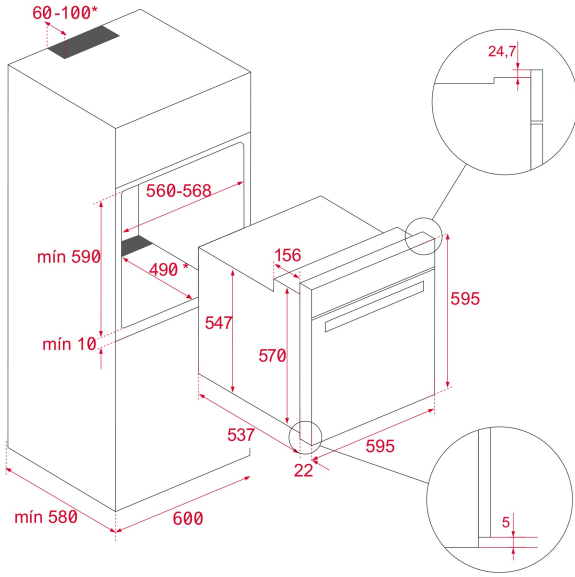

REFERANS

REF: 111010010

EAN: 8434778008616

ÖZELLİKLER

Analog zamanlayıcı
Eskitilmiş pirinç kontrol düğmeleri
Crystal clean kaplı iç yüzey
Teleskobik raylar
9 pişirme fonksiyonu
HYDROCLEAN temizleme fonksiyonu
A Enerji seviyesi

BOYUTLAR

ürün Yüksekliği (mm): 595

Ürün genişliği (mm): 595

Ürün derinliği (mm): 537+22

TEKNOLOJİK ÖZELLİKLER

Enerji Verimliliği Sınıfı : A

Voltaj (V): 220/240

Frekans (Hz): 50/60

Maksimum Nominal Güç (W): 3215

RENK

111010010

Antrasit Pirinç

111010012

Vanilya