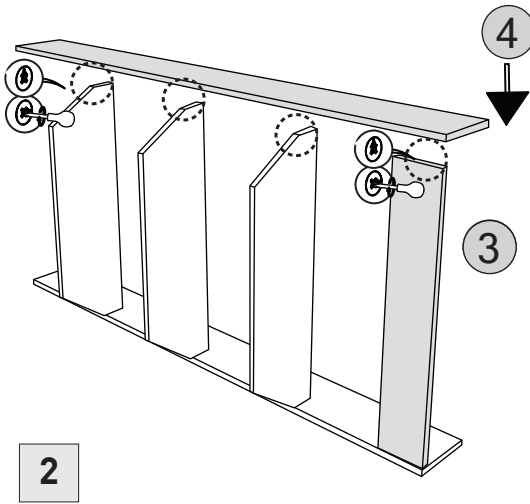

TRİO KARYOLA

KODU	PARÇA ADI	ADET
1	SOL TRAVERS	1
2	ORTA AYAKLAR	3
3	AYAK UCU ALT AYAK TRAVER	1
4	SAĞ TRAVERS	1
5	AYAK UCU TRAVERS	1
6	BAŞ UCU ALT	1
7	BAŞ UCU ÜST	1
8	BAŞ UCU ARKALIK	2
9	BAŞLIK	1
10	TABAN PLAKA	2

*50X60"VİDA

7

8

*6X30"METRİS VİDA

9

9

10

10