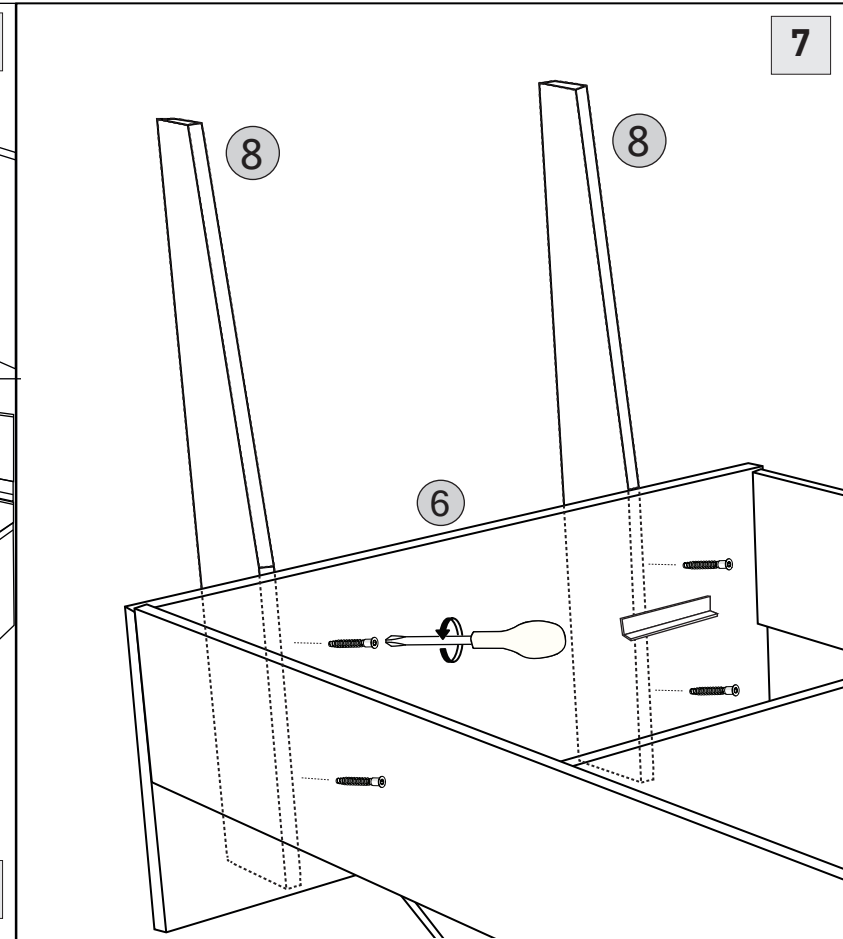

TRİO KARYOLA

KODU	PARÇA ADI	ADET
1	SOL TRAVERS	1
2	ORTA AYAKLAR	3
3	AYAK UCU ALT AYAK TRAVER	1
4	SAĞ TRAVERS	1
5	AYAK UCU TRAVERS	1
6	BAŞ UCU ALT	1
7	BAŞ UCU ÜST	1
8	BAŞ UCU ARKALIK	2
9	BAŞLIK	1
10	TABAN PLAKA	2

*50X60"VİDA

7

8

*6X30"METRİS VİDA

9

9

10

10