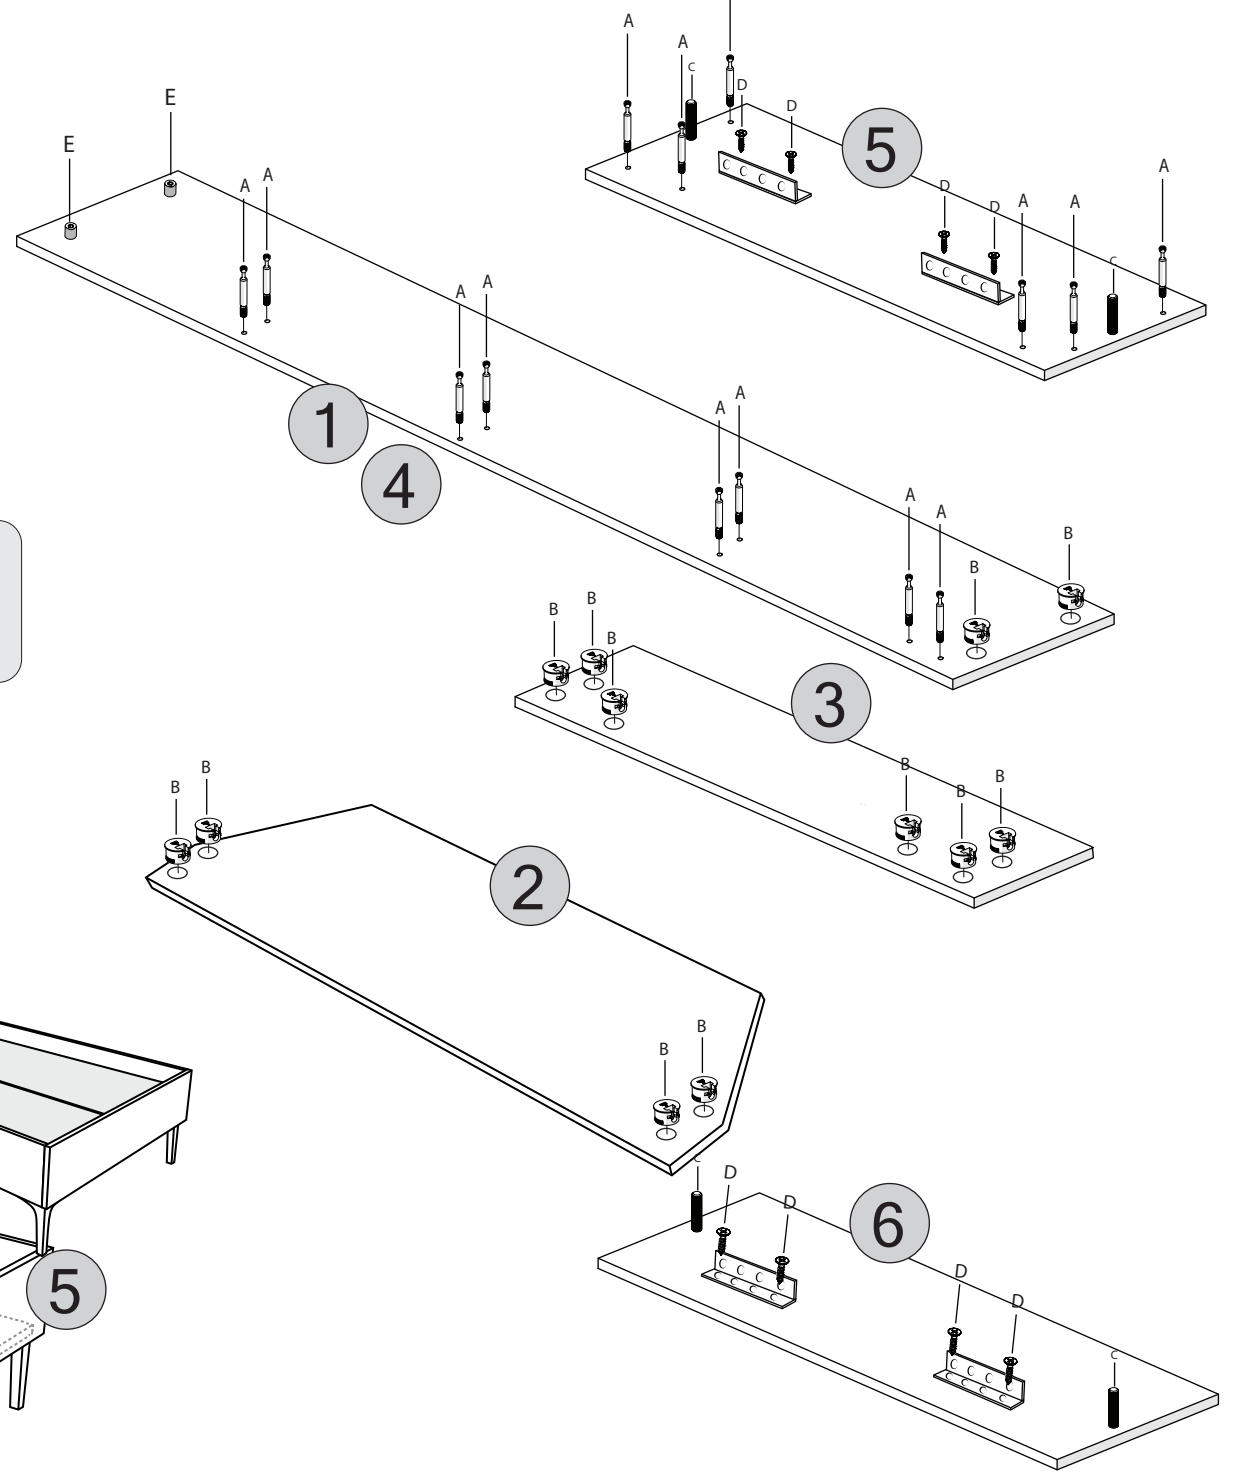

TRİO KARYOLA

KODU	PARÇA ADI	ADET
1	SOL TRAVERS	1
2	ORTA AYAKLAR	3
3	AYAK UCU ALT AYAK TRAVER	1
4	SAĞ TRAVERS	1
5	AYAK UCU TRAVERS	1
6	BAŞ UCU ALT	1
7	BAŞ UCU ÜST	1
8	BAŞ UCU ARKALIK	2
9	BAŞLIK	1
10	TABAN PLAKA	2

*50X60"VİDA

7

8

*6X30"METRİS VİDA

9

9

10

10