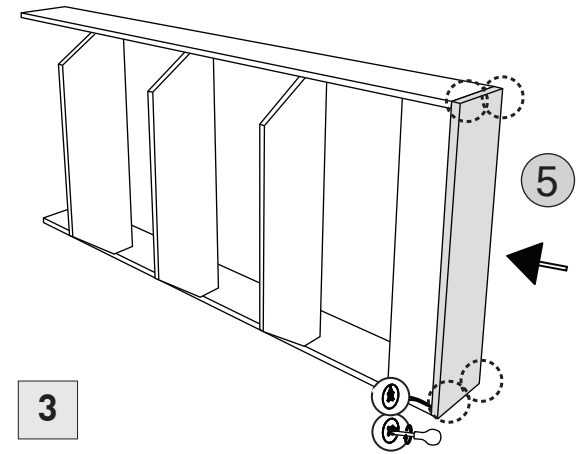

TRİO KARYOLA

KODU	PARÇA ADI	ADET
1	SOL TRAVERS	1
2	ORTA AYAKLAR	3
3	AYAK UCU ALT AYAK TRAVER	1
4	SAĞ TRAVERS	1
5	AYAK UCU TRAVERS	1
6	BAŞ UCU ALT	1
7	BAŞ UCU ÜST	1
8	BAŞ UCU ARKALIK	2
9	BAŞLIK	1
10	TABAN PLAKA	2

*50X60"VİDA

7

8

*6X30"METRİS VİDA

9

9

10

10