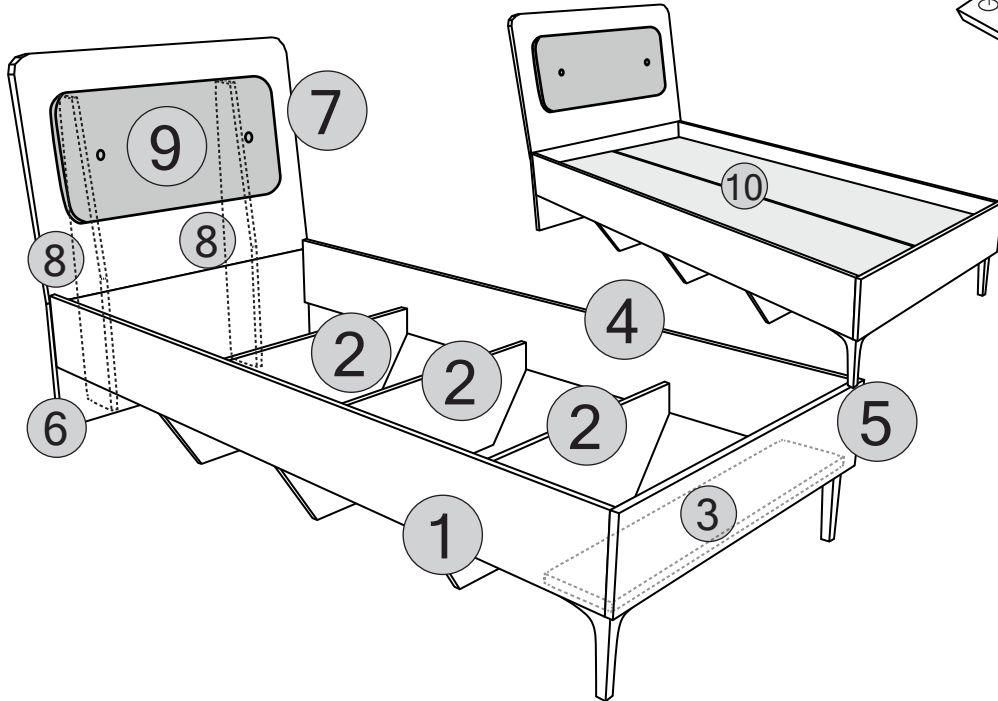

TRİO KARYOLA

KODU	PARÇA ADI	ADET
1	SOL TRAVERS	1
2	ORTA AYAKLAR	3
3	AYAK UCU ALT AYAK TRAVER	1
4	SAĞ TRAVERS	1
5	AYAK UCU TRAVERS	1
6	BAŞ UCU ALT	1
7	BAŞ UCU ÜST	1
8	BAŞ UCU ARKALIK	2
9	BAŞLIK	1
10	TABAN PLAKA	2

*50X60"VİDA

7

8

*6X30"METRİS VİDA

9

9

10

10