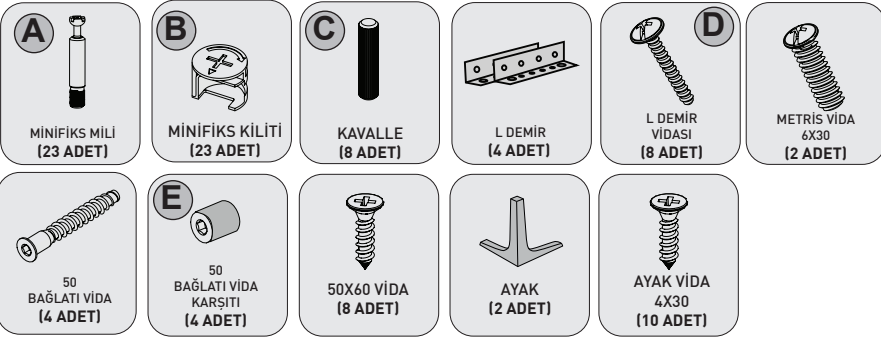

TRİO KARYOLA

KODU	PARÇA ADI	ADET
1	SOL TRAVERS	1
2	ORTA AYAKLAR	3
3	AYAK UCU ALT AYAK TRAVER	1
4	SAĞ TRAVERS	1
5	AYAK UCU TRAVERS	1
6	BAŞ UCU ALT	1
7	BAŞ UCU ÜST	1
8	BAŞ UCU ARKALIK	2
9	BAŞLIK	1
10	TABAN PLAKA	2

*50X60"VİDA

7

8

*6X30"METRİS VİDA

9

9

10

10