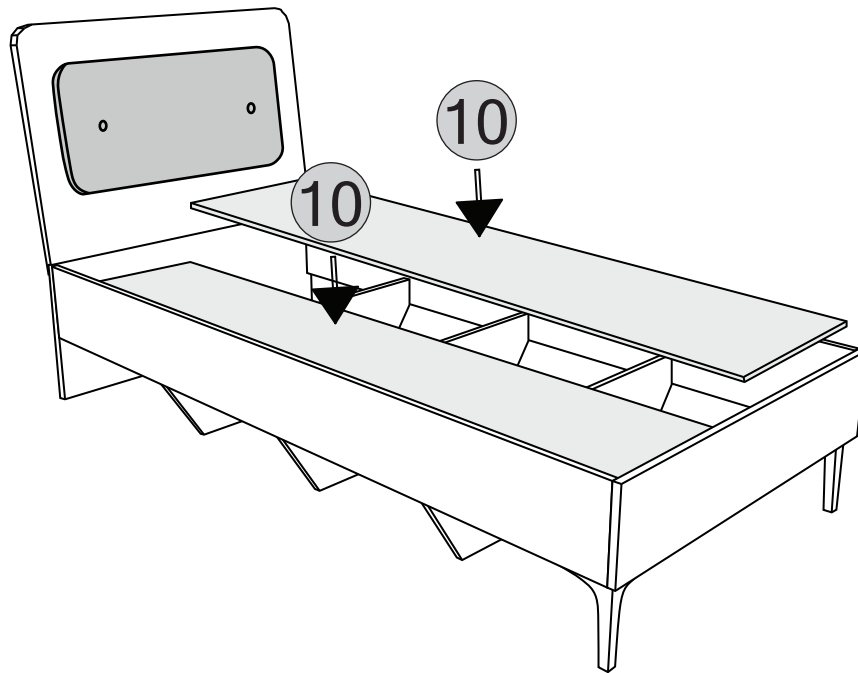

TRİO KARYOLA

KODU	PARÇA ADI	ADET
1	SOL TRAVERS	1
2	ORTA AYAKLAR	3
3	AYAK UCU ALT AYAK TRAVER	1
4	SAĞ TRAVERS	1
5	AYAK UCU TRAVERS	1
6	BAŞ UCU ALT	1
7	BAŞ UCU ÜST	1
8	BAŞ UCU ARKALIK	2
9	BAŞLIK	1
10	TABAN PLAKA	2

*50X60"VİDA

7

8

*6X30"METRİS VİDA

9

9

10

10