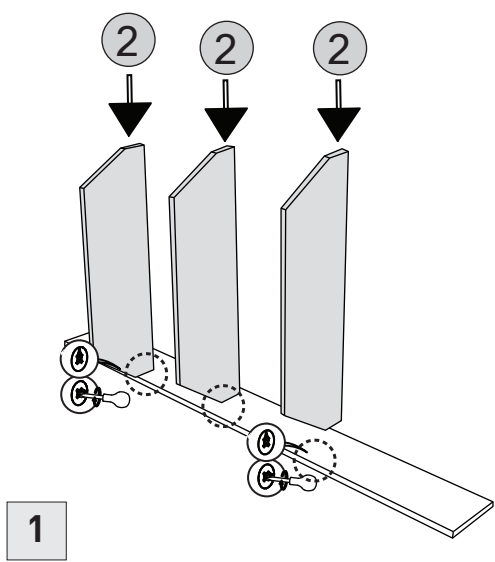

TRİO KARYOLA

KODU	PARÇA ADI	ADET
1	SOL TRAVERS	1
2	ORTA AYAKLAR	3
3	AYAK UCU ALT AYAK TRAVER	1
4	SAĞ TRAVERS	1
5	AYAK UCU TRAVERS	1
6	BAŞ UCU ALT	1
7	BAŞ UCU ÜST	1
8	BAŞ UCU ARKALIK	2
9	BAŞLIK	1
10	TABAN PLAKA	2

*50X60"VİDA

7

8

*6X30"METRİS VİDA

9

9

10

10