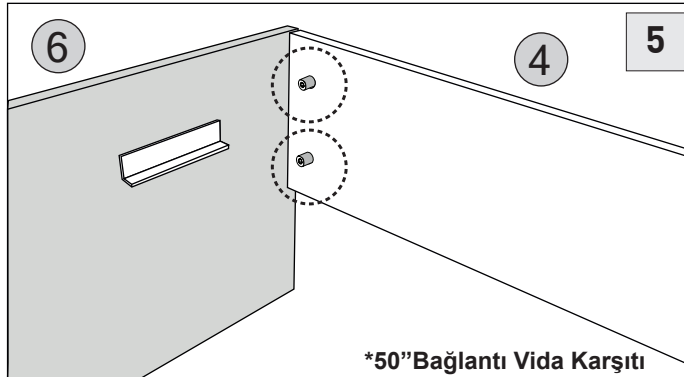

TRİO KARYOLA

KODU	PARÇA ADI	ADET
1	SOL TRAVERS	1
2	ORTA AYAKLAR	3
3	AYAK UCU ALT AYAK TRAVER	1
4	SAĞ TRAVERS	1
5	AYAK UCU TRAVERS	1
6	BAŞ UCU ALT	1
7	BAŞ UCU ÜST	1
8	BAŞ UCU ARKALIK	2
9	BAŞLIK	1
10	TABAN PLAKA	2

*50X60"VİDA

7

8

*6X30"METRİS VİDA

9

9

10

10