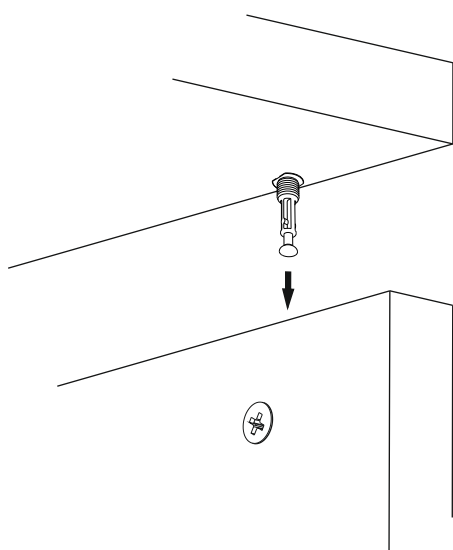

ATTENTION !!

Minifix is the main connection material used in products. Before starting assembly, please check the drawings below.