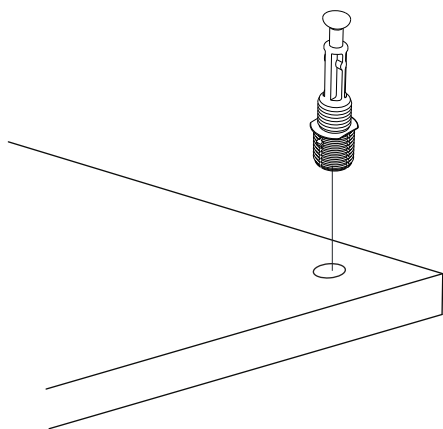

ATTENTION !!

Minifix is the main connection material used in products. Before starting assembly, please check the drawings below.