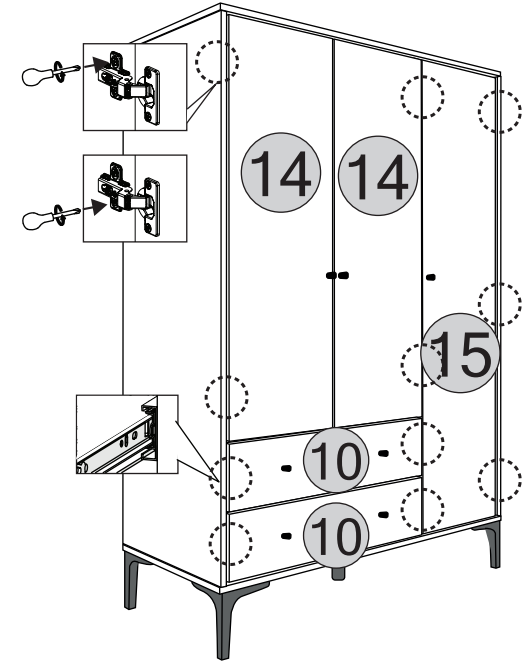

3 KAPAKLI - 2 ÇEKMECELİ DOLAP		
KODU	PARÇA ADI	ADET
1	ALT BAZA	1
2	SOL DİKME	1
3	SOL SABİT RAF	1
4	ORTA DİKME	1
5	SOL SABİT RAF	1
6	SAĞ DİKME	1
7	ARKALIKLAR	1
8	ÜST TABLA	1
9	SEYYAR RAFLAR	1
10	ÇEKMECE KLAPA	2
11	ÇEKMECE YANLAR	4
12	ÇEKMECE ALTLIK	2
13	ÇEKMECE ARKALIK	2
14	SOL - ORTA KAPAK	2
15	SAĞ KAPAK	1
16		
17		

1

2

3

4

5

6

7

8