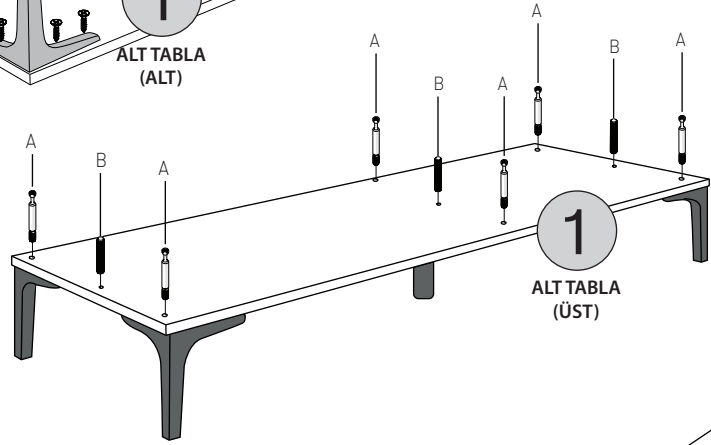

3 KAPAKLI - 2 ÇEKMECELİ DOLAP		
KODU	PARÇA ADI	ADET
1	ALT BAZA	1
2	SOL DİKME	1
3	SOL SABİT RAF	1
4	ORTA DİKME	1
5	SOL SABİT RAF	1
6	SAĞ DİKME	1
7	ARKALIKLAR	1
8	ÜST TABLA	1
9	SEYYAR RAFLAR	1
10	ÇEKMECE KLAPA	2
11	ÇEKMECE YANLAR	4
12	ÇEKMECE ALTLIK	2
13	ÇEKMECE ARKALIK	2
14	SOL - ORTA KAPAK	2
15	SAĞ KAPAK	1
16		
17		