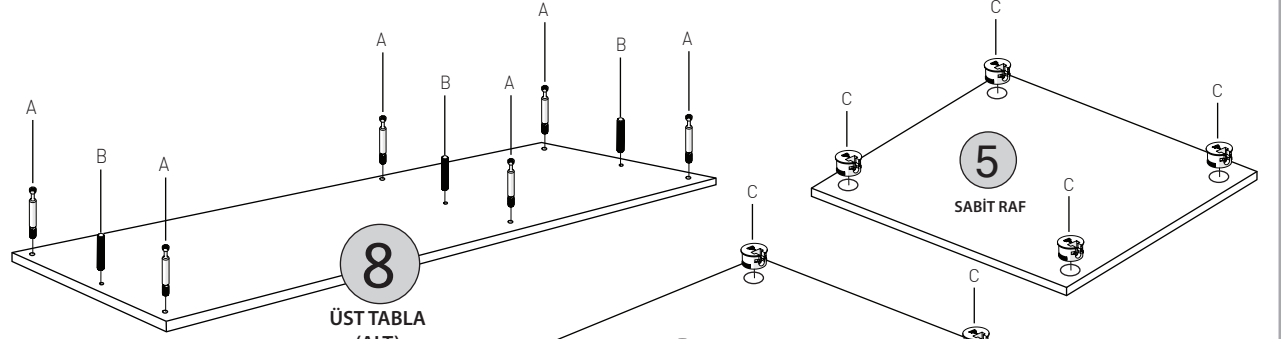

3 KAPAKLI - 2 ÇEKMECELİ DOLAP		
KODU	PARÇA ADI	ADET
1	ALT BAZA	1
2	SOL DİKME	1
3	SOL SABİT RAF	1
4	ORTA DİKME	1
5	SOL SABİT RAF	1
6	SAĞ DİKME	1
7	ARKALIKLAR	1
8	ÜST TABLA	1
9	SEYYAR RAFLAR	1
10	ÇEKMECE KLAPA	2
11	ÇEKMECE YANLAR	4
12	ÇEKMECE ALTLIK	2
13	ÇEKMECE ARKALIK	2
14	SOL - ORTA KAPAK	2
15	SAĞ KAPAK	1
16		
17		