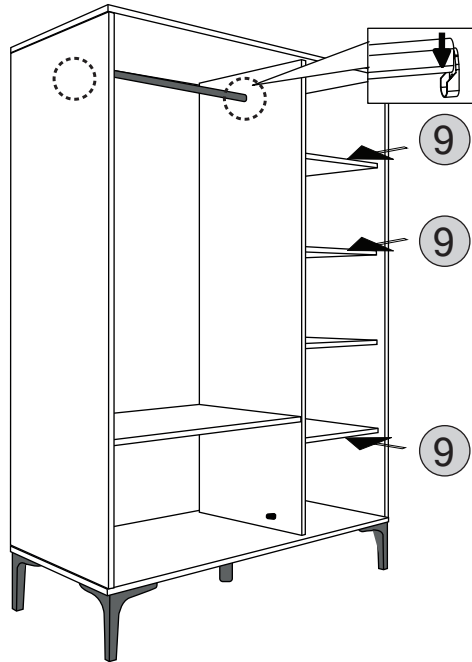

3 KAPAKLI - 2 ÇEKMECELİ DOLAP		
KODU	PARÇA ADI	ADET
1	ALT BAZA	1
2	SOL DİKME	1
3	SOL SABİT RAF	1
4	ORTA DİKME	1
5	SOL SABİT RAF	1
6	SAĞ DİKME	1
7	ARKALIKLAR	1
8	ÜST TABLA	1
9	SEYYAR RAFLAR	1
10	ÇEKMECE KLAPA	2
11	ÇEKMECE YANLAR	4
12	ÇEKMECE ALTLIK	2
13	ÇEKMECE ARKALIK	2
14	SOL - ORTA KAPAK	2
15	SAĞ KAPAK	1
16		
17		

1

2

3

4

5

6

7

8