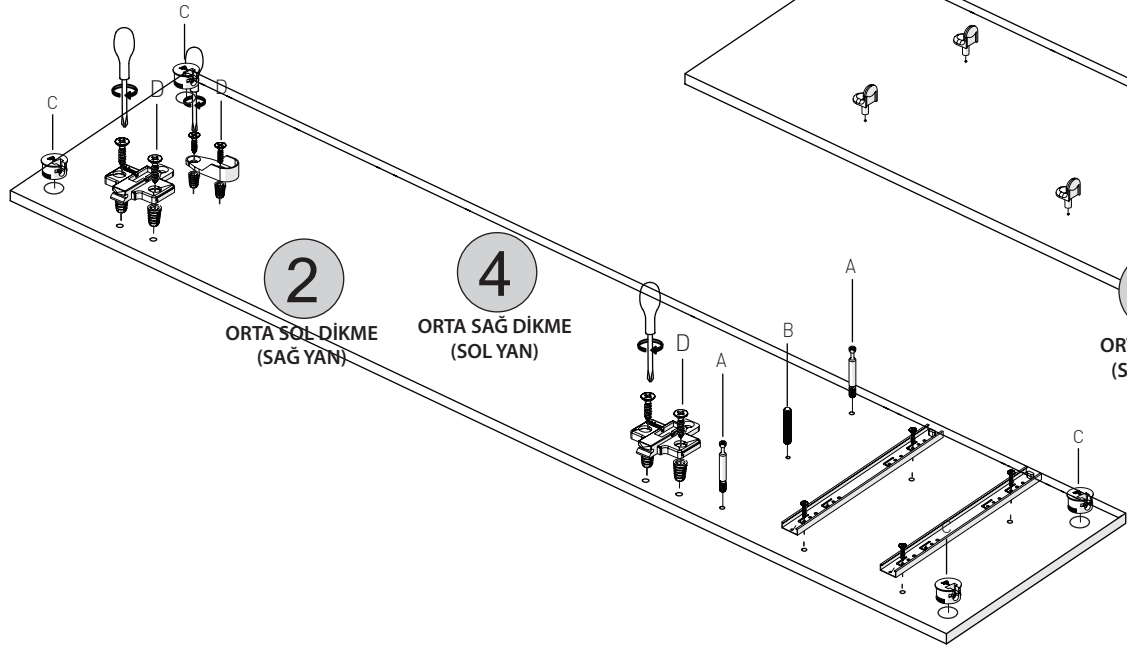

3 KAPAKLI - 2 ÇEKMECELİ DOLAP		
KODU	PARÇA ADI	ADET
1	ALT BAZA	1
2	SOL DİKME	1
3	SOL SABİT RAF	1
4	ORTA DİKME	1
5	SOL SABİT RAF	1
6	SAĞ DİKME	1
7	ARKALIKLAR	1
8	ÜST TABLA	1
9	SEYYAR RAFLAR	1
10	ÇEKMECE KLAPA	2
11	ÇEKMECE YANLAR	4
12	ÇEKMECE ALTLIK	2
13	ÇEKMECE ARKALIK	2
14	SOL - ORTA KAPAK	2
15	SAĞ KAPAK	1
16		
17		

1

2

3

4

5

6

7

8