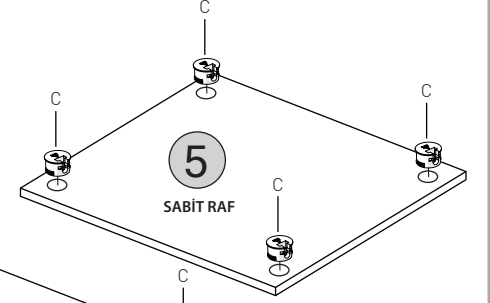

3 KAPAKLI - 2 ÇEKMECELİ DOLAP		
KODU	PARÇA ADI	ADET
1	ALT BAZA	1
2	SOL DİKME	1
3	SOL SABİT RAF	1
4	ORTA DİKME	1
5	SOL SABİT RAF	1
6	SAĞ DİKME	1
7	ARKALIKLAR	1
8	ÜST TABLA	1
9	SEYYAR RAFLAR	1
10	ÇEKMECE KLAPA	2
11	ÇEKMECE YANLAR	4
12	ÇEKMECE ALTLIK	2
13	ÇEKMECE ARKALIK	2
14	SOL - ORTA KAPAK	2
15	SAĞ KAPAK	1
16		
17		