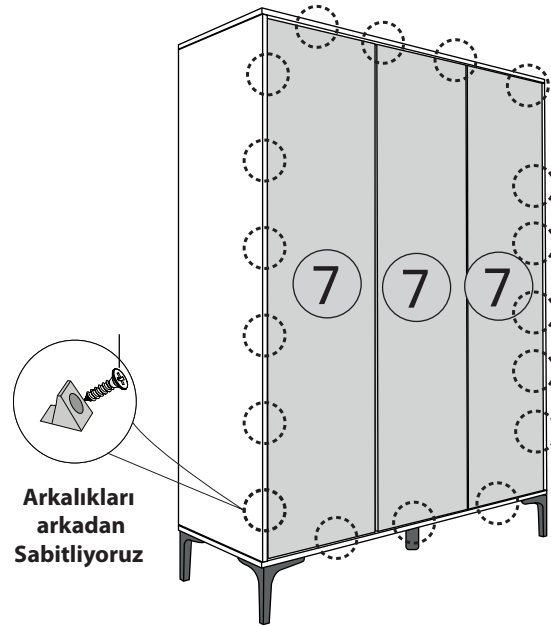

3 KAPAKLI - 2 ÇEKMECELİ DOLAP		
KODU	PARÇA ADI	ADET
1	ALT BAZA	1
2	SOL DİKME	1
3	SOL SABİT RAF	1
4	ORTA DİKME	1
5	SOL SABİT RAF	1
6	SAĞ DİKME	1
7	ARKALIKLAR	1
8	ÜST TABLA	1
9	SEYYAR RAFLAR	1
10	ÇEKMECE KLAPA	2
11	ÇEKMECE YANLAR	4
12	ÇEKMECE ALTLIK	2
13	ÇEKMECE ARKALIK	2
14	SOL - ORTA KAPAK	2
15	SAĞ KAPAK	1
16		
17		

1

2

3

4

5

6

7

8