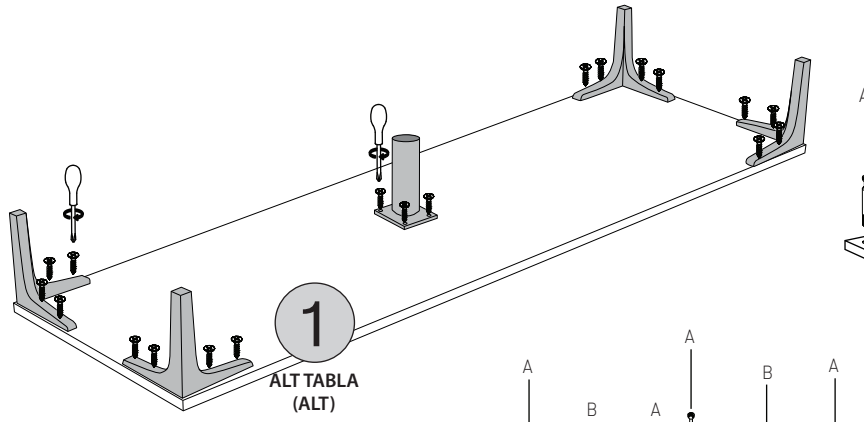

3 KAPAKLI - 2 ÇEKMECELİ DOLAP		
KODU	PARÇA ADI	ADET
1	ALT BAZA	1
2	SOL DİKME	1
3	SOL SABİT RAF	1
4	ORTA DİKME	1
5	SOL SABİT RAF	1
6	SAĞ DİKME	1
7	ARKALIKLAR	1
8	ÜST TABLA	1
9	SEYYAR RAFLAR	1
10	ÇEKMECE KLAPA	2
11	ÇEKMECE YANLAR	4
12	ÇEKMECE ALTLIK	2
13	ÇEKMECE ARKALIK	2
14	SOL - ORTA KAPAK	2
15	SAĞ KAPAK	1
16		
17		

1

2

3

4

5

6

7

8