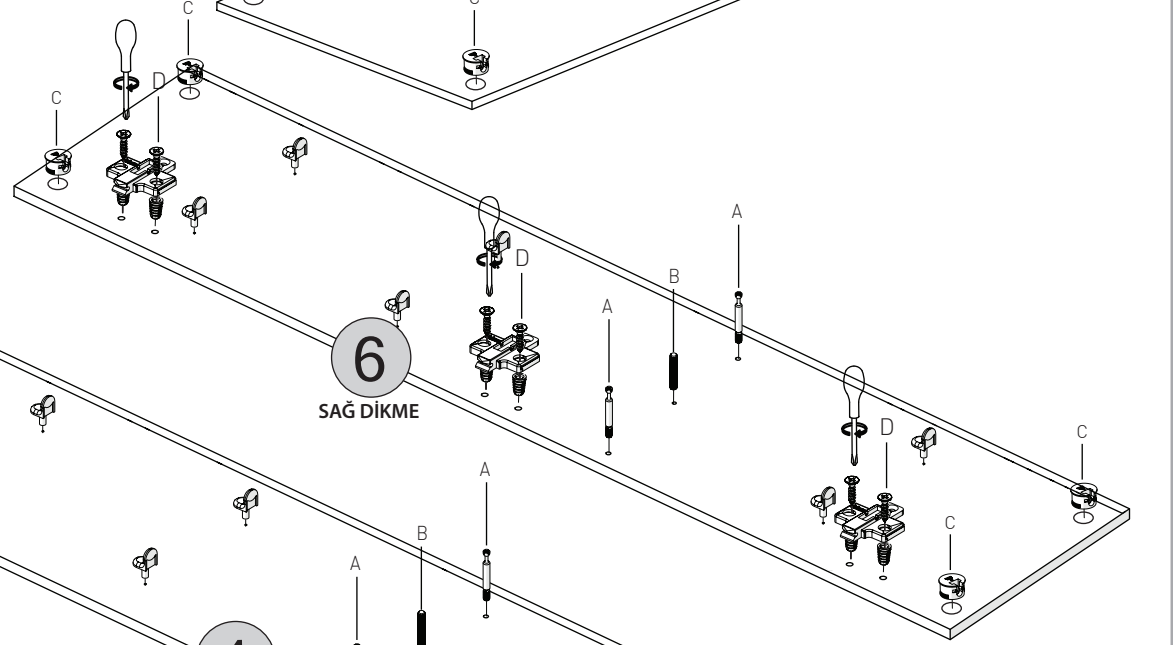

3 KAPAKLI - 2 ÇEKMECELİ DOLAP		
KODU	PARÇA ADI	ADET
1	ALT BAZA	1
2	SOL DİKME	1
3	SOL SABİT RAF	1
4	ORTA DİKME	1
5	SOL SABİT RAF	1
6	SAĞ DİKME	1
7	ARKALIKLAR	1
8	ÜST TABLA	1
9	SEYYAR RAFLAR	1
10	ÇEKMECE KLAPA	2
11	ÇEKMECE YANLAR	4
12	ÇEKMECE ALTLIK	2
13	ÇEKMECE ARKALIK	2
14	SOL - ORTA KAPAK	2
15	SAĞ KAPAK	1
16		
17		

1

2

3

4

5

6

7

8