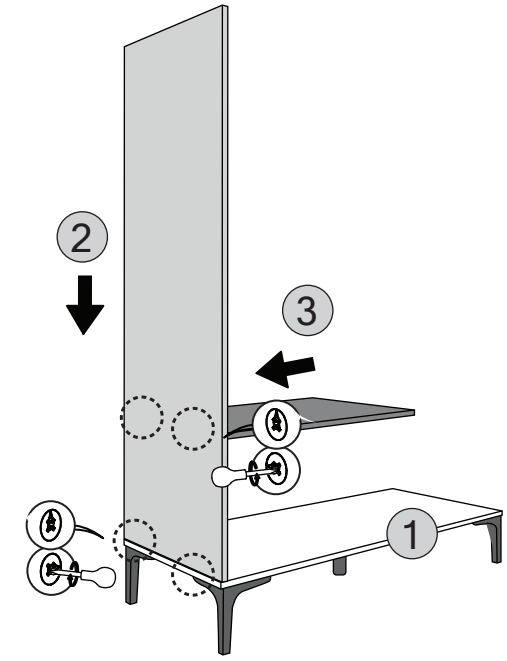

3 KAPAKLI - 2 ÇEKMECELİ DOLAP		
KODU	PARÇA ADI	ADET
1	ALT BAZA	1
2	SOL DİKME	1
3	SOL SABİT RAF	1
4	ORTA DİKME	1
5	SOL SABİT RAF	1
6	SAĞ DİKME	1
7	ARKALIKLAR	1
8	ÜST TABLA	1
9	SEYYAR RAFLAR	1
10	ÇEKMECE KLAPA	2
11	ÇEKMECE YANLAR	4
12	ÇEKMECE ALTLIK	2
13	ÇEKMECE ARKALIK	2
14	SOL - ORTA KAPAK	2
15	SAĞ KAPAK	1
16		
17		