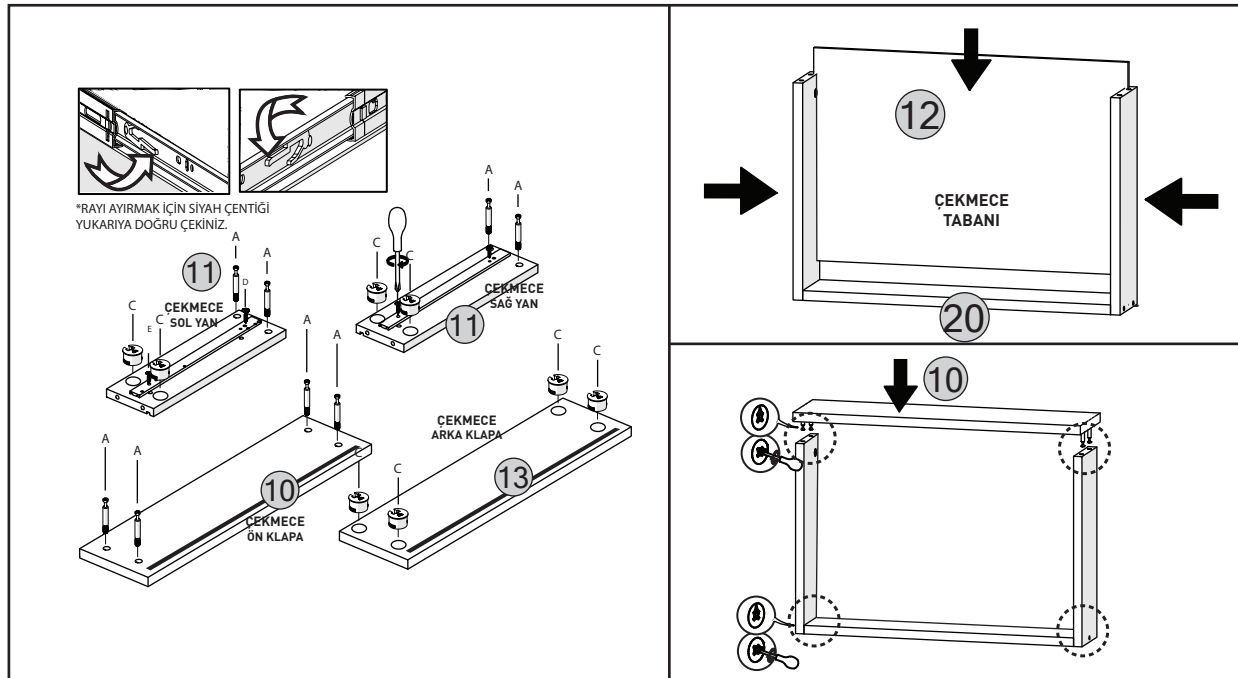

3 KAPAKLI - 2 ÇEKMECELİ DOLAP		
KODU	PARÇA ADI	ADET
1	ALT BAZA	1
2	SOL DİKME	1
3	SOL SABİT RAF	1
4	ORTA DİKME	1
5	SOL SABİT RAF	1
6	SAĞ DİKME	1
7	ARKALIKLAR	1
8	ÜST TABLA	1
9	SEYYAR RAFLAR	1
10	ÇEKMECE KLAPA	2
11	ÇEKMECE YANLAR	4
12	ÇEKMECE ALTLIK	2
13	ÇEKMECE ARKALIK	2
14	SOL - ORTA KAPAK	2
15	SAĞ KAPAK	1
16		
17		

1

2

3

4

5

6

7

8