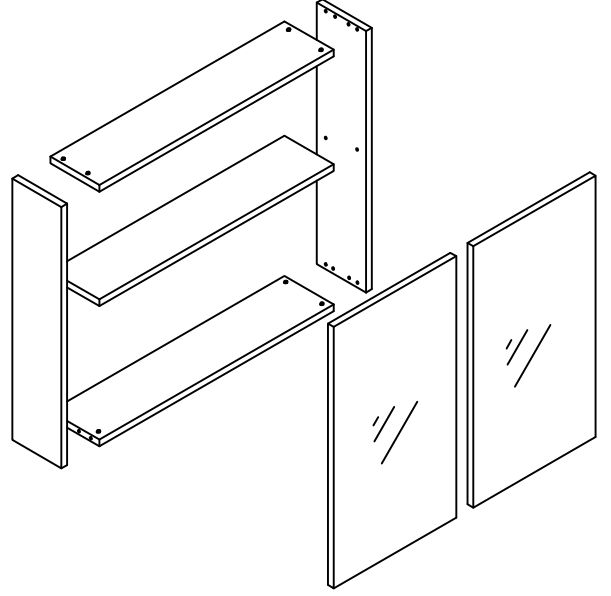

TETA HOME MONTAJ ŐEMASI YALOVA ÜST DOLAP

1	PLASTİK KAVALA	
2	MİNİFİKS GÖVDESİ	
3	DÜBELLİ MIL	
4	PLASTİK DÜBEL	
5	MENTEŐE	
6	VİDA 3.5x18	
7	MİNİFİKS TIPASI	
8	VİDA 5x70	
9	ASKI TAKIMI	
10	ASKI ELEMANI KAPAĐI VE PULU ÜST DOLAP AKSESUARİ	
11	RAF PİMİ	

Not: Aksesuar (kulp,ray vb.) genel görünüm amaçlı olup katalog görünümünden farklı olabilir.

1

2

3