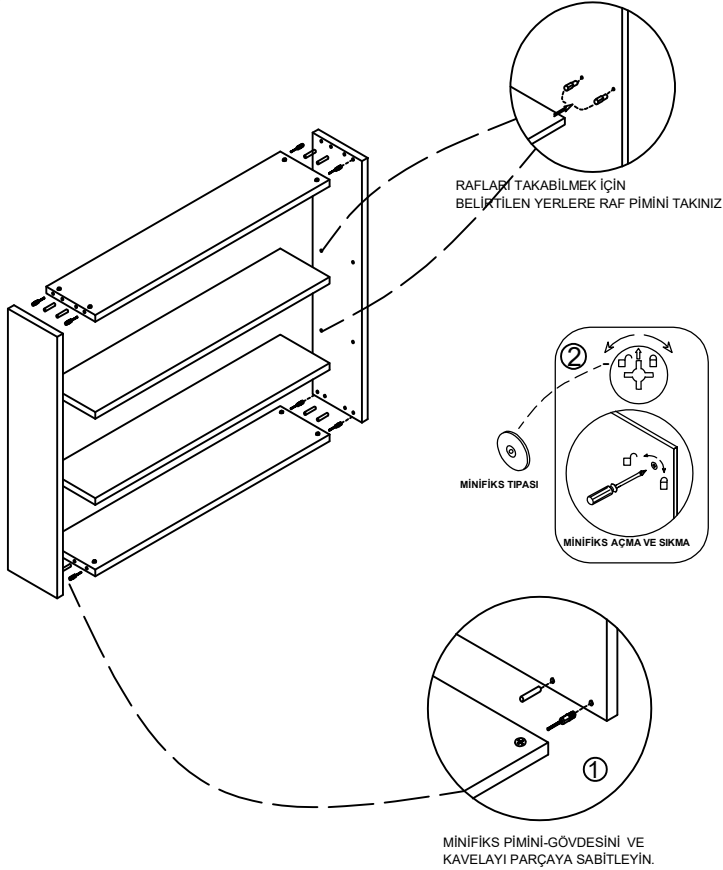

TETA HOME MONTAJ ŐEMASI YALOVA ÜST DOLAP

1	PLASTİK KAVALA	
2	MİNİFİKS GÖVDESİ	
3	DÜBELLİ MIL	
4	PLASTİK DÜBEL	
5	MENTEŐE	
6	VİDA 3.5x18	
7	MİNİFİKS TIPASI	
8	VİDA 5x70	
9	ASKI TAKIMI	
10	ASKI ELEMANI KAPAĐI VE PULU ÜST DOLAP AKSESUARİ	
11	RAF PİMİ	

Not: Aksesuar (kulp,ray vb.) genel görünüm amaçlı olup katalog görünümünden farklı olabilir.

1

2

3