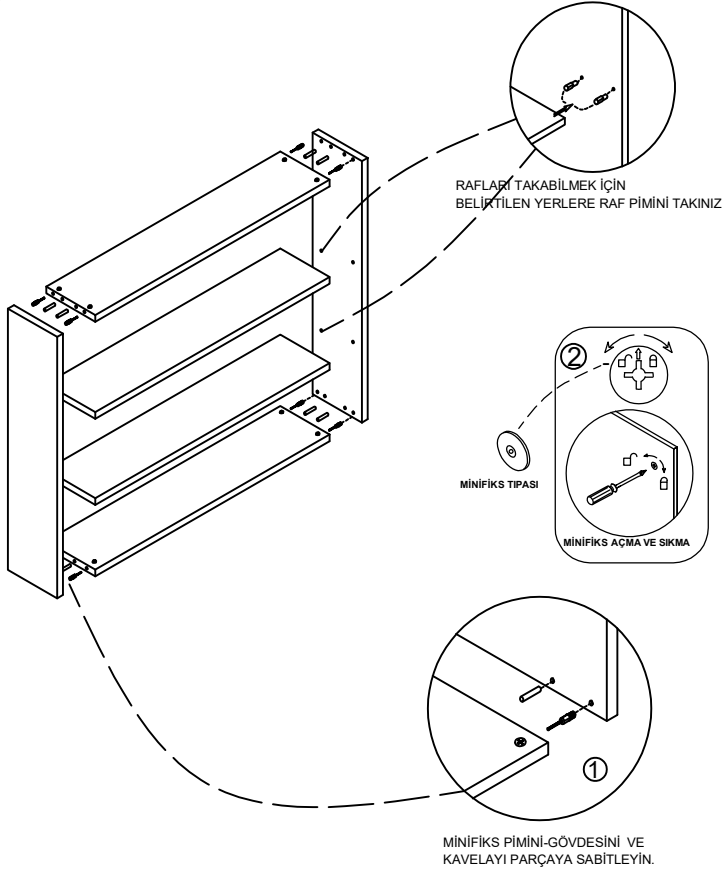

TETA HOME MONTAJ ŐEMASI MADRİD ÜST DOLAP

1	PLASTİK KAVALİ	
2	MİNİFİKS GÖVDESİ	
3	DÜBELLİ MIL	
4	PLASTİK DÜBEL	
5	MENTEŐE	
6	VİDA 3.5x18	
7	MİNİFİKS TİPASİ	
8	VİDA 5x70	
9	ASKI TAKIMI	
10	ASKI ELEMANI KAPAĐI VE PULU ÜST DOLAP AKSESUARİ	
11	RAF PİMİ	

Not: Aksesuar (kulp,ray vb.) genel görünüm amaçlı olup katalog görünümünden farklı olabilir.

1

2

3