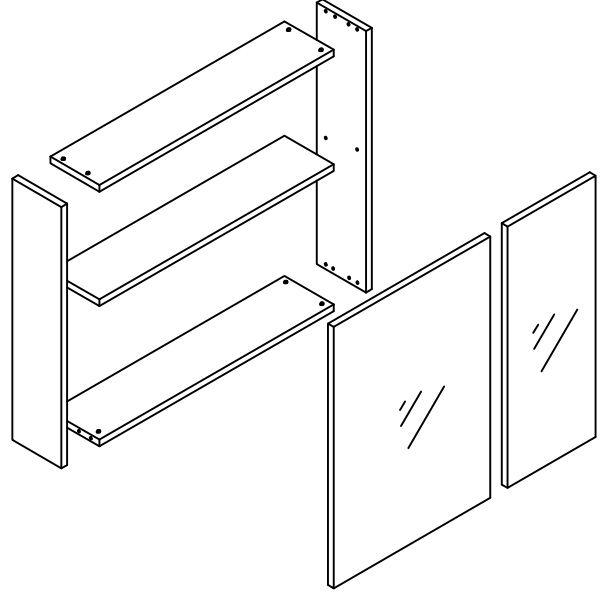

TETA HOME MONTAJ ŐEMASI MADRİD ÜST DOLAP

1	PLASTİK KAVALİ	
2	MİNİFİKS GÖVDESİ	
3	DÜBELLİ MIL	
4	PLASTİK DÜBEL	
5	MENTEŐE	
6	VİDA 3.5x18	
7	MİNİFİKS TİPASİ	
8	VİDA 5x70	
9	ASKI TAKIMI	
10	ASKI ELEMANI KAPAĐI VE PULU ÜST DOLAP AKSESUARİ	
11	RAF PİMİ	

Not: Aksesuar (kulp,ray vb.) genel görünüm amaçlı olup katalog görünümünden farklı olabilir.

1

2

3