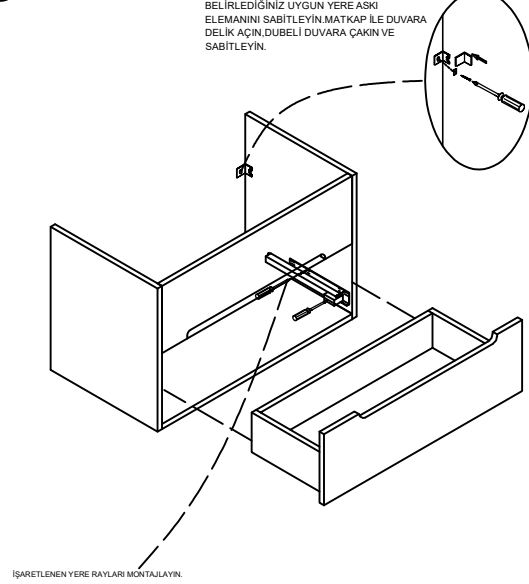

TETA HOME MONTAJ ŞEMASI MADRİD ALT DOLAP

1	PLASTİK KAVALÉ	
2	MİNİFİKS GÖVDESİ	
3	DÜBELLİ MİL	
4	RAY	
5	PLASTİK DÜBEL	
6	MENTEŞE	
7	VİDA 3.5x18	
8	MİNİFİKS TIPASI	
9	VİDA 5x70	
10	ASKI TAKIMI	
11	ASKI ELEMANI KAPAĞI VE PULLU ÜST DOLAP AKSESUARLARI	
12	RAF PİMİ	

1

2

3

4

5