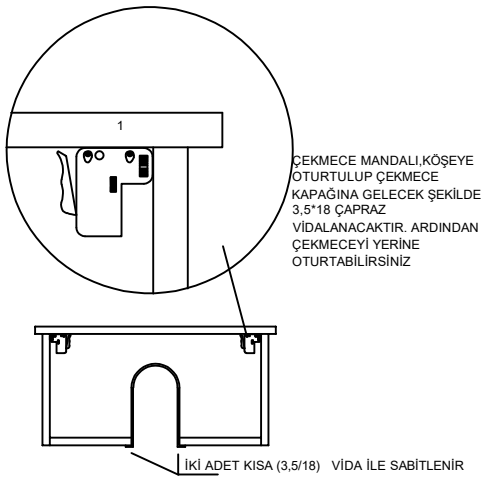

TETA HOME MONTAJ ŞEMASI MADRİD ALT DOLAP

1	PLASTİK KAVALÉ	
2	MİNİFİKS GÖVDESİ	
3	DÜBELLİ MİL	
4	RAY	
5	PLASTİK DÜBEL	
6	MENTEŞE	
7	VİDA 3.5x18	
8	MİNİFİKS TIPASI	
9	VİDA 5x70	
10	ASKI TAKIMI	
11	ASKI ELEMANI KAPAĞI VE PULLU ÜST DOLAP AKSESUARLARI	
12	RAF PİMİ	

1

2

3

4

5