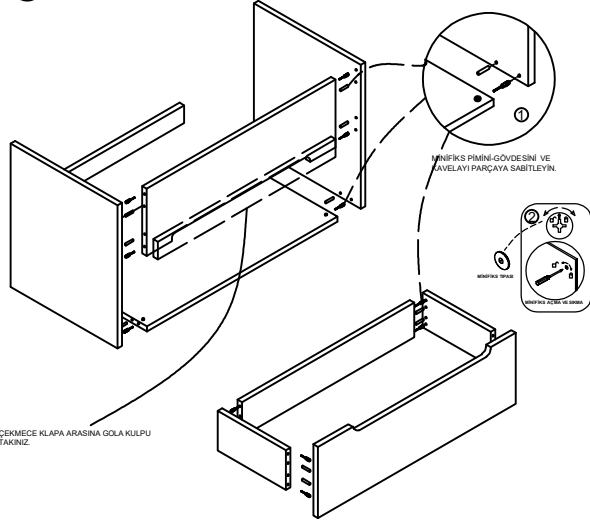

TETA HOME MONTAJ ŞEMASI MADRİD ALT DOLAP

1	PLASTİK KAVALÉ	
2	MİNİFİKS GÖVDESİ	
3	DÜBELLİ MİL	
4	RAY	
5	PLASTİK DÜBEL	
6	MENTEŞE	
7	VİDA 3.5x18	
8	MİNİFİKS TIPASI	
9	VİDA 5x70	
10	ASKI TAKIMI	
11	ASKI ELEMANI KAPAĞI VE PULLU ÜST DOLAP AKSESUARLARI	
12	RAF PİMİ	

1

2

3

4

5