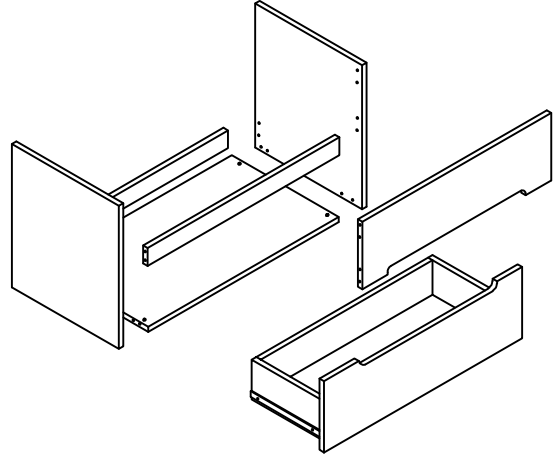

TETA HOME MONTAJ ŞEMASI MADRİD ALT DOLAP

1	PLASTİK KAVALÉ	
2	MİNİFİKS GÖVDESİ	
3	DÜBELLİ MİL	
4	RAY	
5	PLASTİK DÜBEL	
6	MENTEŞE	
7	VİDA 3.5x18	
8	MİNİFİKS TIPASI	
9	VİDA 5x70	
10	ASKI TAKIMI	
11	ASKI ELEMANI KAPAĞI VE PULLU ÜST DOLAP AKSESUARLARI	
12	RAF PİMİ	

1

2

3

4

5