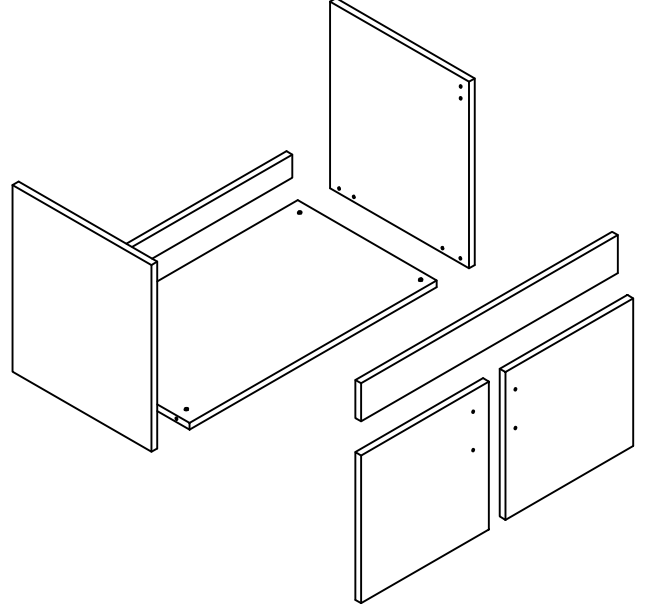

TETA HOME MONTAJ ŞEMASI YALOVA ALT DOLAP

1	PLASTİK KAVALÉ	
2	MİNİFİKS GÖVDESİ	
3	DÜBELLİ MIL	
4	KULP	
5	PLASTİK DÜBEL	
6	MENTEŞE	
7	KULP VİDASI 4x20	
8	VİDA 3.5x18	
9	MİNİFİKS TIPASI	
10	VİDA 5x70	
11	ASKI TAKIMI	
12	ASKI ELEMANI KAPAĞI VE PULU ÜST DOLAP AKSESUARİ	
14	RAF PİMİ	

Not: Aksesuar (kulp,ray vb.) genel görünüm amaçlı olup katalog görünümünden farklı olabilir.

①

②

③