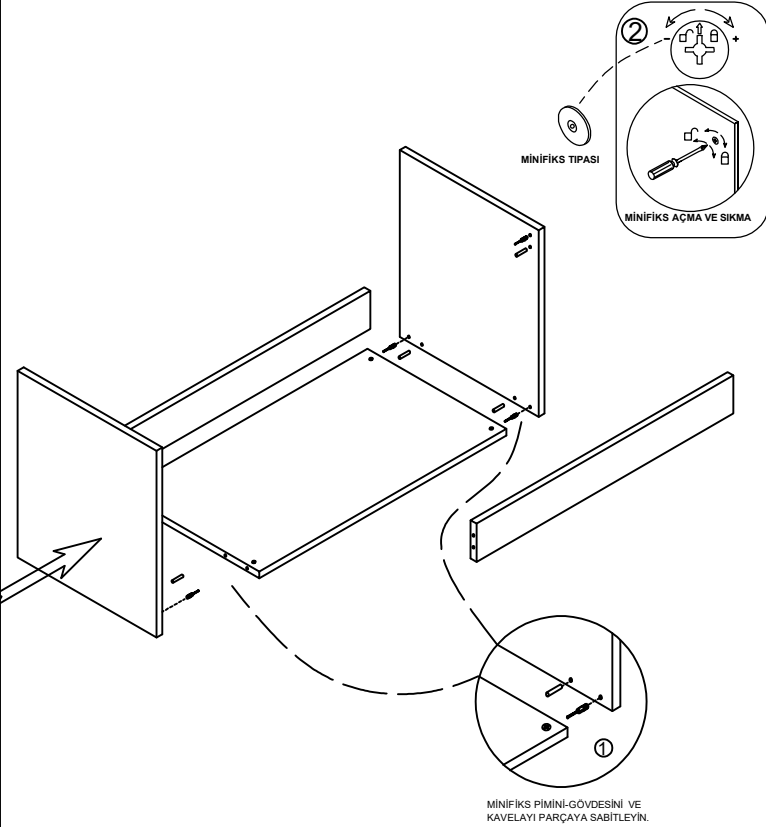

TETA HOME MONTAJ ŞEMASI YALOVA ALT DOLAP

1	PLASTİK KAVALÉ	
2	MİNİFİKS GÖVDESİ	
3	DÜBELLİ MIL	
4	KULP	
5	PLASTİK DÜBEL	
6	MENTEŞE	
7	KULP VİDASI 4x20	
8	VİDA 3.5x18	
9	MİNİFİKS TIPASI	
10	VİDA 5x70	
11	ASKI TAKIMI	
12	ASKI ELEMANI KAPAĞI VE PULU ÜST DOLAP AKSESUARİ	
14	RAF PİMİ	

Not: Aksesuar (kulp,ray vb.) genel görünüm amaçlı olup katalog görünümünden farklı olabilir.

①

②

③