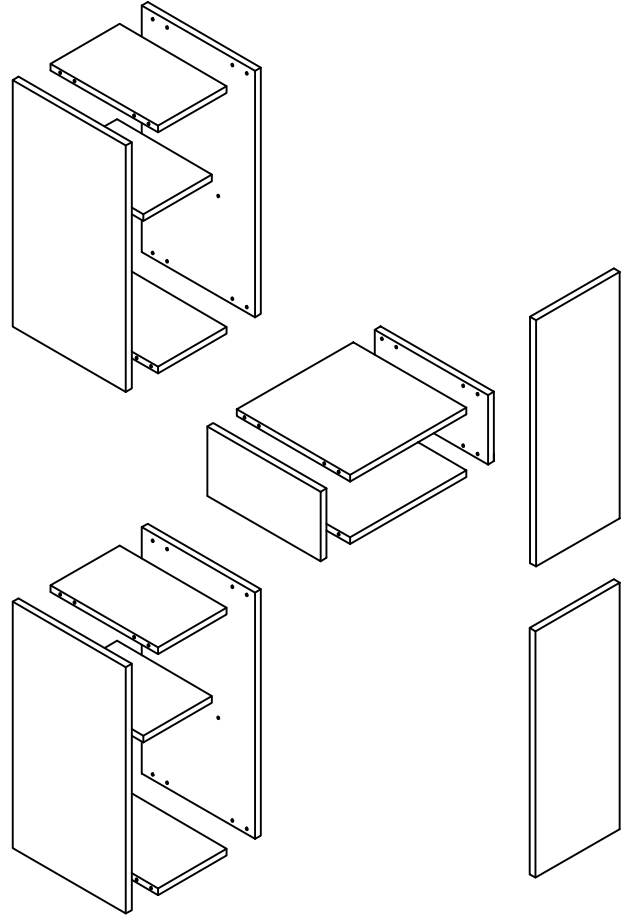

TETA HOME MONTAJ ŞEMASI MADRİD BOY DOLAP

1	PLASTİK KAVALA	
2	MİNİFİKS GÖVDESİ	
3	DÜBELLİ MIL	
4	PLASTİK DÜBEL	
5	MENTEŞE	
6	VİDA 3.5x18	
7	MİNİFİKS TIPASI	
8	VİDA 5x70	
9	ASKI TAKIMI	
10	ASKI ELEMANI KAPAGI VE PULU ÜST DOLAP AKSESUARİ	
11	RAF PİMİ	

①

②

③

MENTEŞELERİ YERLEŞTİRİN VE SABİTLEYİN.