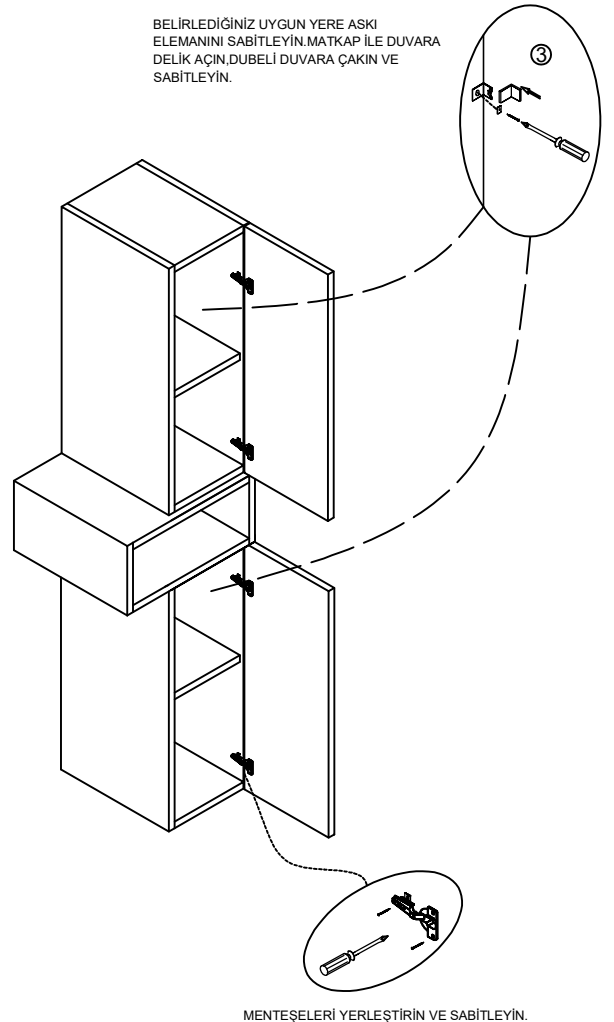

MENTEŞELERİ YERLEŞTİRİN VE SABİTLEYİN.