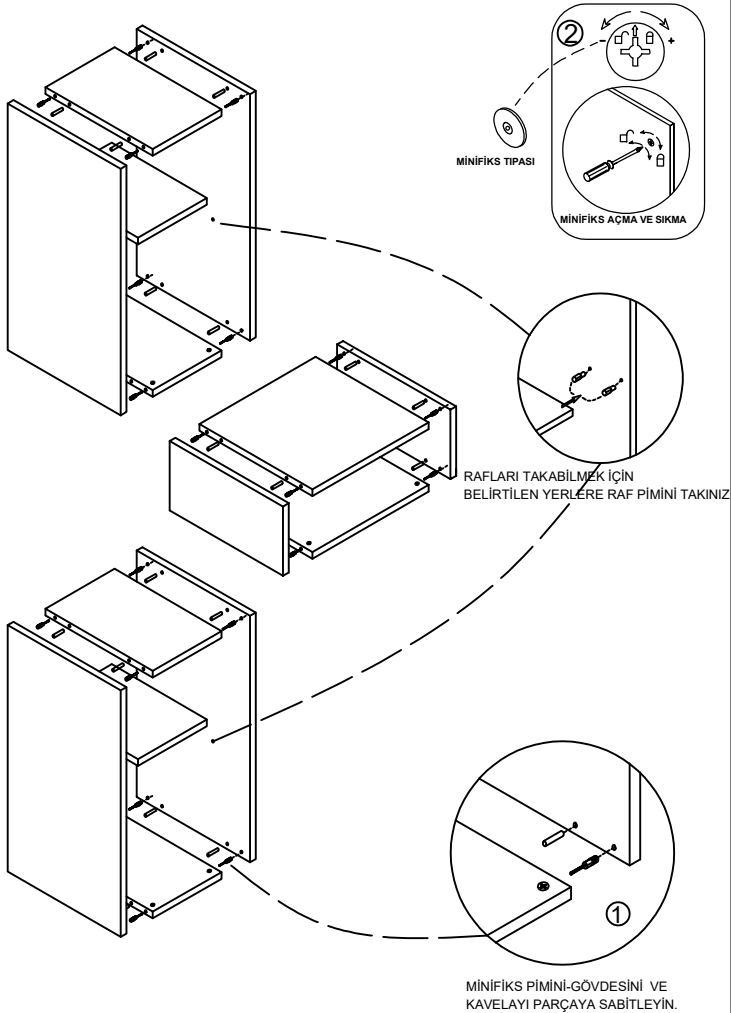

TETA HOME MONTAJ ŞEMASI MADRİD BOY DOLAP

1	PLASTİK KAVALA	
2	MİNİFİKS GÖVDESİ	
3	DÜBELLİ MIL	
4	PLASTİK DÜBEL	
5	MENTEŞE	
6	VİDA 3.5x18	
7	MİNİFİKS TIPASI	
8	VİDA 5x70	
9	ASKI TAKIMI	
10	ASKI ELEMANI KAPAGI VE PULU ÜST DOLAP AKSESUARİ	
11	RAF PİMİ	

①

②

③

MENTEŞELERİ YERLEŞTİRİN VE SABİTLEYİN.