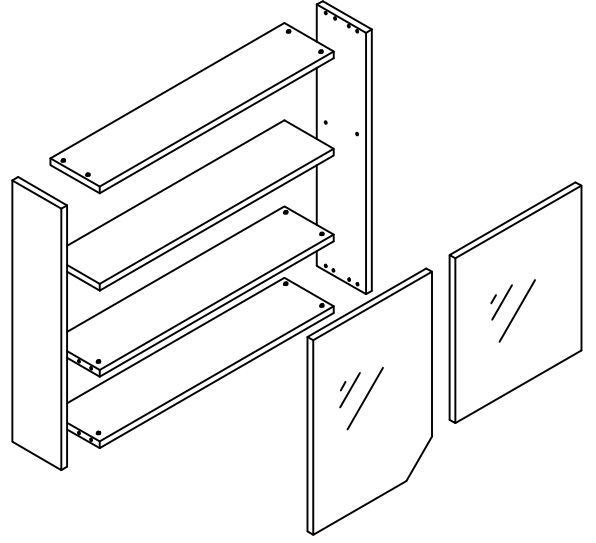

TETA HOME MONTAJ ŐEMASI NAPOLİ ÜST DOLAP

1	PLASTİK KAVALA	
2	MİNİFİKS GÖVDESİ	
3	DÜBELLİ MIL	
4	PLASTİK DÜBEL	
5	MENTEŐE	
6	VİDA 3.5x18	
7	MİNİFİKS TIPASI	
8	VİDA 5x70	
9	ASKI TAKIMI	
10	ASKI ELEMANI KAPAĐI VE PULU ÜST DOLAP AKSESUARİ	
11	RAF PİMİ	

Not: Aksesuar (kulp,ray vb.) genel görünüm amaçlı olup katalog görünümünden farklı olabilir.

1

2

3