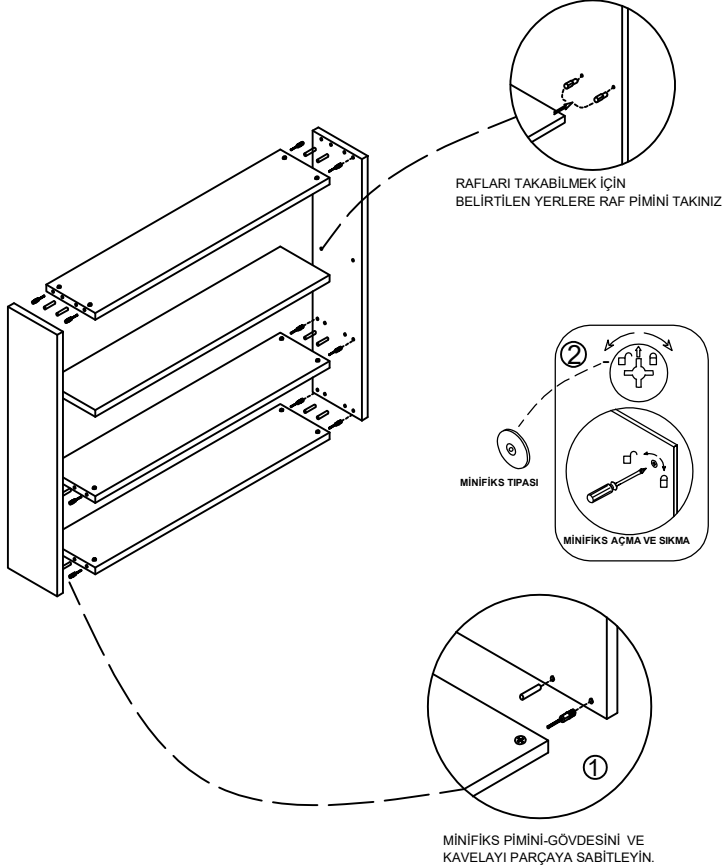

TETA HOME MONTAJ ŐEMASI NAPOLİ ÜST DOLAP

1	PLASTİK KAVALA	
2	MİNİFİKS GÖVDESİ	
3	DÜBELLİ MIL	
4	PLASTİK DÜBEL	
5	MENTEŐE	
6	VİDA 3.5x18	
7	MİNİFİKS TIPASI	
8	VİDA 5x70	
9	ASKI TAKIMI	
10	ASKI ELEMANI KAPAĐI VE PULU ÜST DOLAP AKSESUARİ	
11	RAF PİMİ	

Not: Aksesuar (kulp,ray vb.) genel görünüm amaçlı olup katalog görünümünden farklı olabilir.

1

2

3