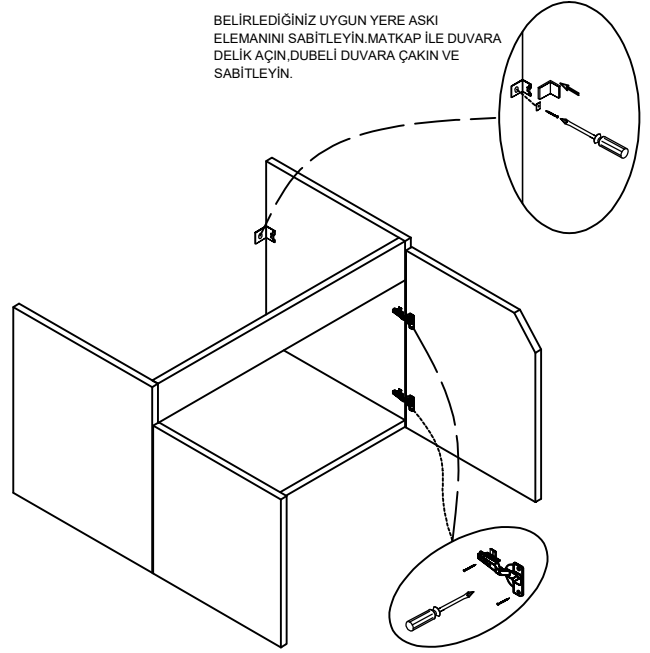

TETA HOME MONTAJ ŐEMASI NAPOLİ ALT DOLAP

1	PLASTİK KAVALE	
2	MİNİFİKS GÖVDESİ	
3	DÜBELLİ MIL	
4	PLASTİK DÜBEL	
5	MENTEŐE	
6	VİDA 3.5x18	
7	MİNİFİKS TIPASI	
8	VİDA 5x70	
9	ASKI TAKIMI	
10	ASKI ELEMANI KAPAĐI VE PULU ÜST DOLAP AKSESUARİ	
11	RAF PİMİ	

Not: Aksesuar (kulp,ray vb.) genel görünüm amaçlı olup katalog görünümünden farklı olabilir.

1

2

3

BELİRLEDİĐİNİZ UYGUN YERE ASKI ELEMANINI SABİTLEYİN.MATKAP İLE DUVARA DELİK AÇIN.DUBELİ DUVARA ÇAKIN VE SABİTLEYİN.

MENTEŐELERİ YERLEŐTİRİN VE SABİTLEYİN.