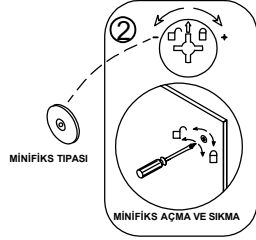

TETA HOME MONTAJ ŐEMASI NAPOLİ ALT DOLAP

1	PLASTİK KAVALE	
2	MİNİFİKS GÖVDESİ	
3	DÜBELLİ MIL	
4	PLASTİK DÜBEL	
5	MENTEŐE	
6	VİDA 3.5x18	
7	MİNİFİKS TIPASI	
8	VİDA 5x70	
9	ASKI TAKIMI	
10	ASKI ELEMANI KAPAĐI VE PULU ÜST DOLAP AKSESUARİ	
11	RAF PİMİ	

Not: Aksesuar (kulp,ray vb.) genel görünüm amaçlı olup katalog görünümünden farklı olabilir.

1

2

3

BELİRLEDİĐİNİZ UYGUN YERE ASKI ELEMANINI SABİTLEYİN.MATKAP İLE DUVARA DELİK AÇIN.DUBELİ DUVARA ÇAKIN VE SABİTLEYİN.