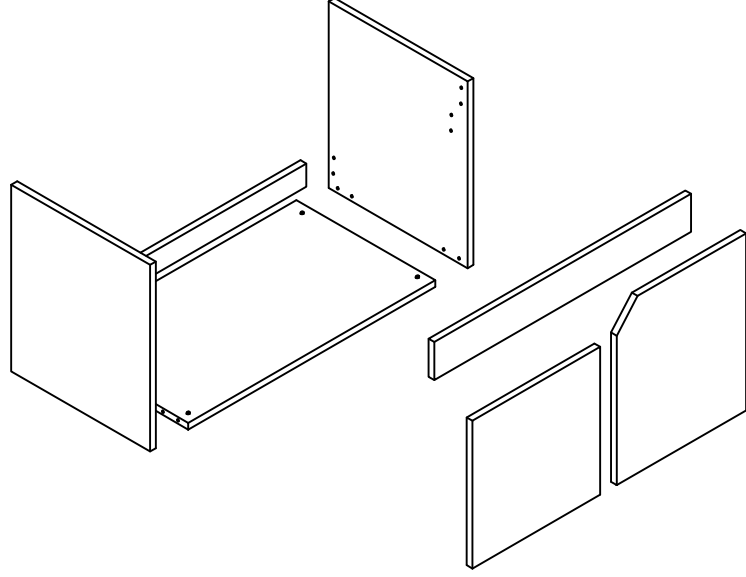

TETA HOME MONTAJ ŐEMASI NAPOLİ ALT DOLAP

1	PLASTİK KAVALE	
2	MİNİFİKS GÖVDESİ	
3	DÜBELLİ MIL	
4	PLASTİK DÜBEL	
5	MENTEŐE	
6	VİDA 3.5x18	
7	MİNİFİKS TIPASI	
8	VİDA 5x70	
9	ASKI TAKIMI	
10	ASKI ELEMANI KAPAĐI VE PULU ÜST DOLAP AKSESUARİ	
11	RAF PİMİ	

Not: Aksesuar (kulp,ray vb.) genel görünüm amaçlı olup katalog görünümünden farklı olabilir.

1

2

3

BELİRLEDİĐİNİZ UYGUN YERE ASKI ELEMANINI SABİTLEYİN.MATKAP İLE DUVARA DELİK AÇIN.DUBELİ DUVARA ÇAKIN VE SABİTLEYİN.