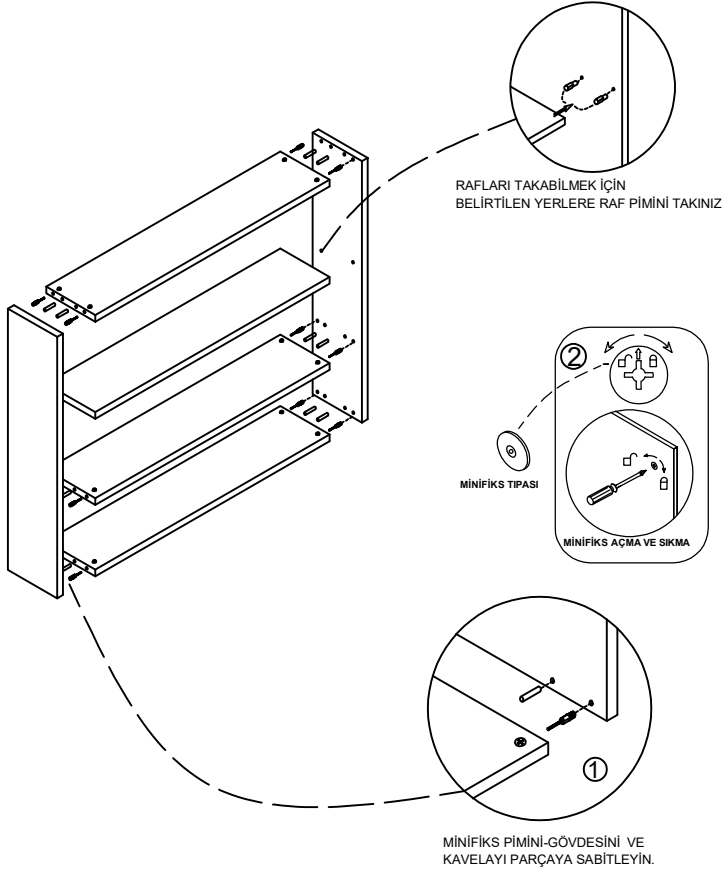

TETA HOME MONTAJ ŞEMASI BATUM ÜST DOLAP

1	PLASTİK KAVALA	
2	MİNİFİKS GÖVDESİ	
3	DÜBELLİ MIL	
4	PLASTİK DÜBEL	
5	MENTEŞE	
6	VİDA 3.5x18	
7	MİNİFİKS TIPASI	
8	VİDA 5x70	
9	ASKI TAKIMI	
10	ASKI ELEMANI KAPAĞI VE PULU ÜST DOLAP AKSESUARİ	
11	RAF PİMİ	

Not: Aksesuar (kulp,ray vb.) genel görünüm amaçlı olup katalog görünümünden farklı olabilir.

①

②

③