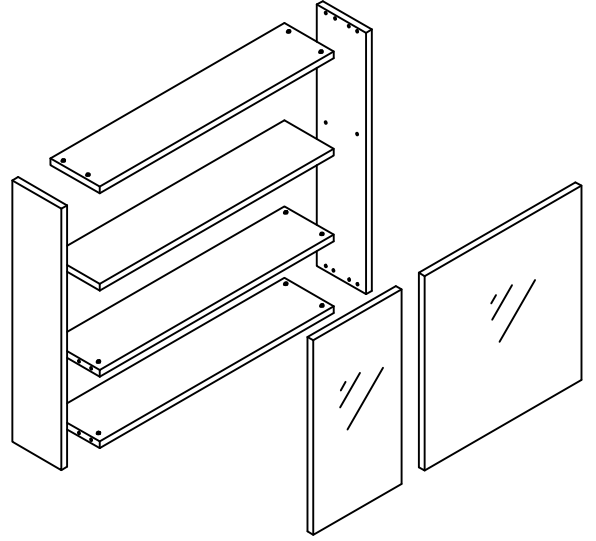

TETA HOME MONTAJ ŞEMASI BATUM ÜST DOLAP

1	PLASTİK KAVALA	
2	MİNİFİKS GÖVDESİ	
3	DÜBELLİ MIL	
4	PLASTİK DÜBEL	
5	MENTEŞE	
6	VİDA 3.5x18	
7	MİNİFİKS TIPASI	
8	VİDA 5x70	
9	ASKI TAKIMI	
10	ASKI ELEMANI KAPAĞI VE PULU ÜST DOLAP AKSESUARİ	
11	RAF PİMİ	

Not: Aksesuar (kulp,ray vb.) genel görünüm amaçlı olup katalog görünümünden farklı olabilir.

①

②

③