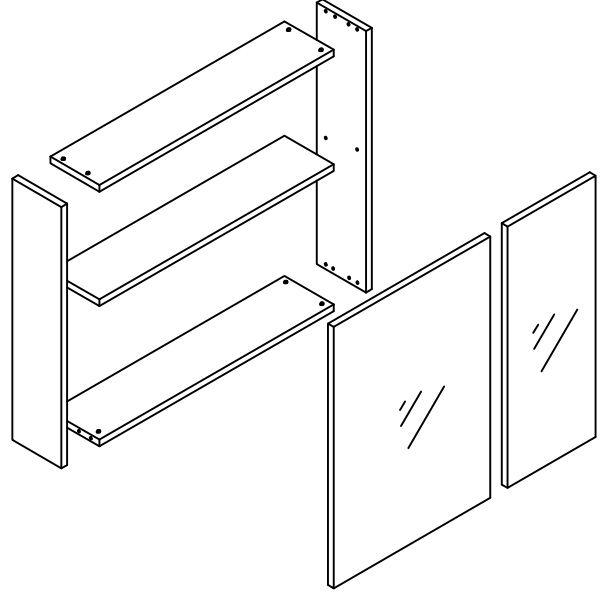

TETA HOME MONTAJ ŞEMASI TOKYO ÜST DOLAP

1	PLASTİK KAVALÉ	
2	MİNİFİKS GÖVDESİ	
3	DÜBELLİ MIL	
4	PLASTİK DÜBEL	
5	MENTEŞE	
6	VİDA 3.5x18	
7	MİNİFİKS TİPASI	
8	VİDA 5x70	
9	ASKI TAKIMI	
10	ASKI ELEMANI KAPAĞI VE PULU ÜST DOLAP AKSESUARİ	
11	RAF PİMİ	

Not: Aksesuar (kulp, ray vb.) genel görünüm amaçlı olup katalog görünümünden farklı olabilir.

①

②

③