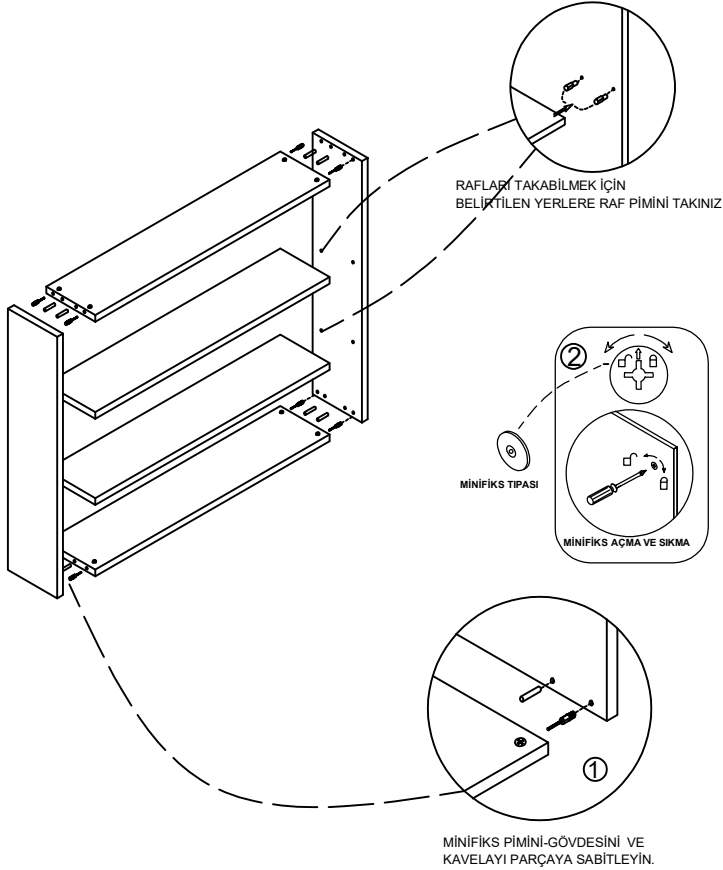

TETA HOME MONTAJ ŞEMASI TOKYO ÜST DOLAP

1	PLASTİK KAVALÉ	
2	MİNİFİKS GÖVDESİ	
3	DÜBELLİ MIL	
4	PLASTİK DÜBEL	
5	MENTEŞE	
6	VİDA 3.5x18	
7	MİNİFİKS TİPASI	
8	VİDA 5x70	
9	ASKI TAKIMI	
10	ASKI ELEMANI KAPAĞI VE PULU ÜST DOLAP AKSESUARİ	
11	RAF PİMİ	

Not: Aksesuar (kulp, ray vb.) genel görünüm amaçlı olup katalog görünümünden farklı olabilir.

①

②

③