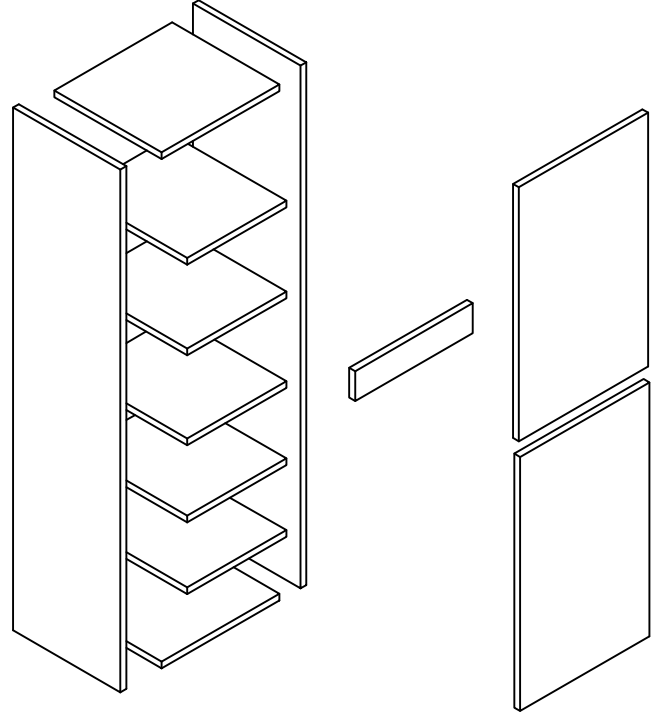

TETA HOME MONTAJ ŞEMASI TOKYO BOY DOLAP

1	PLASTİK KAVALİ	
2	MİNİFİKS GÖVDESİ	
3	DÜBELLİ MIL	
4	PLASTİK DÜBEL	
5	MENTEŞE	
6	VİDA 3.5x18	
7	MİNİFİKS TİPASI	
8	VİDA 5x70	
9	ASKI TAKIMI	
10	ASKI ELEMANI KAPAĞI VE PULU ÜST DOLAP AKSESUARİ	
11	RAF PİMİ	

Not: Aksesuar (kulp,ray vb.) genel görünüm amaçlı olup katalog görünümünden farklı olabilir.

①

②

③