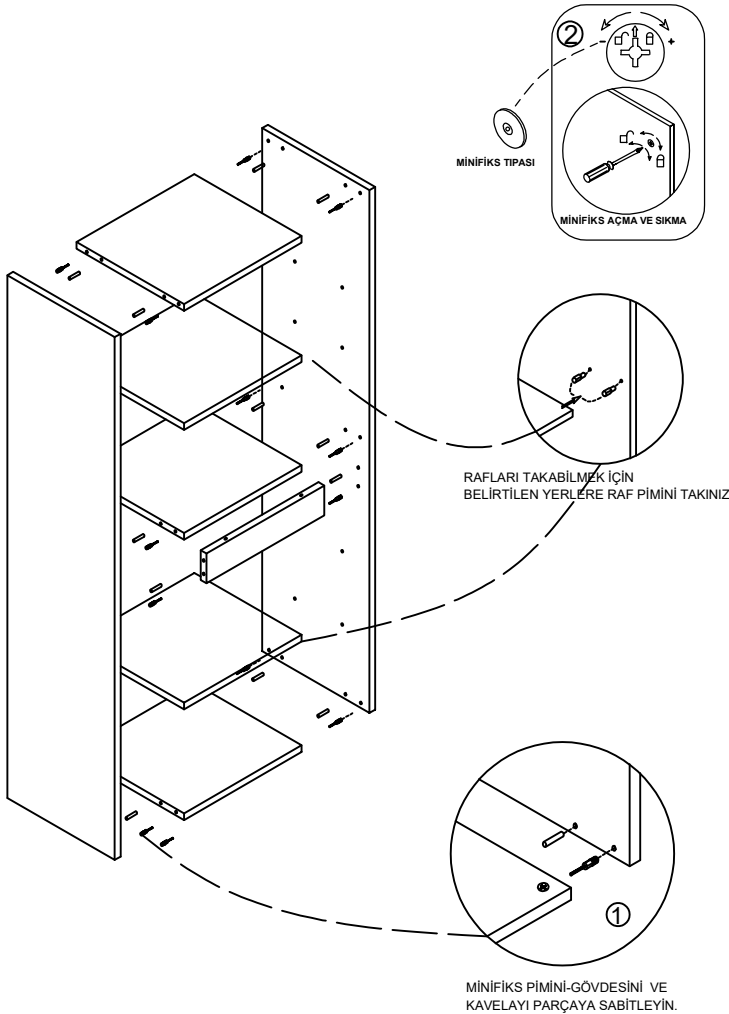

TETA HOME MONTAJ ŞEMASI TOKYO BOY DOLAP

1	PLASTİK KAVALİ	
2	MİNİFİKS GÖVDESİ	
3	DÜBELLİ MIL	
4	PLASTİK DÜBEL	
5	MENTEŞE	
6	VİDA 3.5x18	
7	MİNİFİKS TİPASI	
8	VİDA 5x70	
9	ASKI TAKIMI	
10	ASKI ELEMANI KAPAĞI VE PULU ÜST DOLAP AKSESUARİ	
11	RAF PİMİ	

Not: Aksesuar (kulp,ray vb.) genel görünüm amaçlı olup katalog görünümünden farklı olabilir.

①

②

③