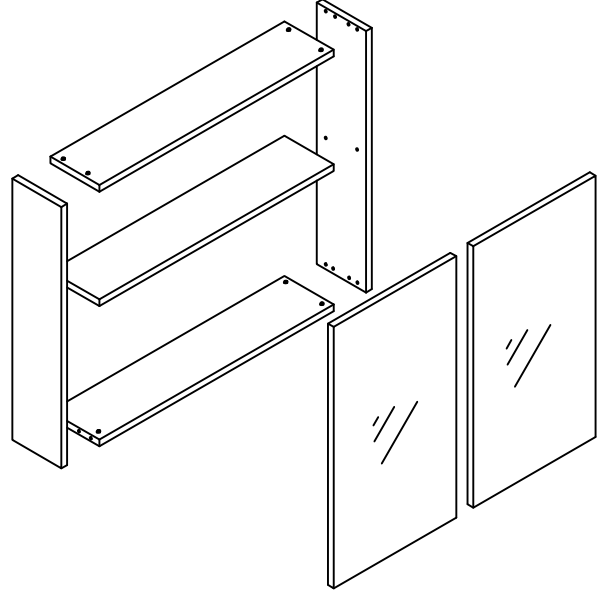

TETA HOME MONTAJ ŞEMASI KAHİRE ÜST DOLAP

1	PLASTİK KAVALİ	
2	MİNİFİKS GÖVDESİ	
3	DÜBELLİ MIL	
4	PLASTİK DÜBEL	
5	MENTEŞE	
6	VİDA 3.5x18	
7	MİNİFİKS TİPASI	
8	VİDA 5x70	
9	ASKI TAKIMI	
10	ASKI ELEMANI KAPAĞI VE PULU ÜST DOLAP AKSESUARİ	
11	RAF PİMİ	

Not: Aksesuar (kulp,ray vb.) genel görünüm amaçlı olup katalog görünümünden farklı olabilir.

①

②

③

MENTEŞELERİ YERLEŞTİRİN VE SABİTLEYİN.