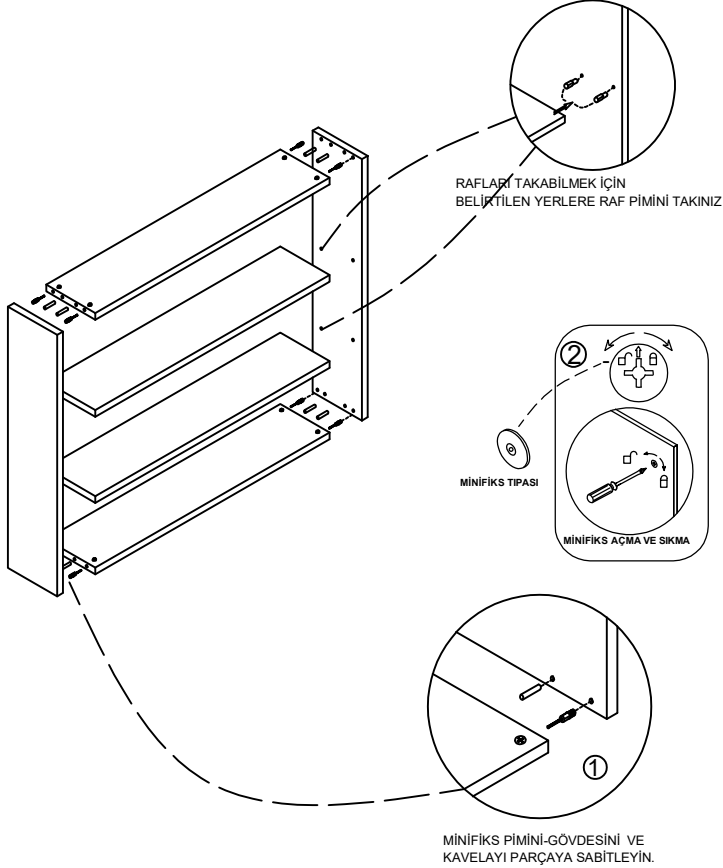

TETA HOME MONTAJ ŞEMASI KAHİRE ÜST DOLAP

1	PLASTİK KAVALİ	
2	MİNİFİKS GÖVDESİ	
3	DÜBELLİ MIL	
4	PLASTİK DÜBEL	
5	MENTEŞE	
6	VİDA 3.5x18	
7	MİNİFİKS TİPASI	
8	VİDA 5x70	
9	ASKI TAKIMI	
10	ASKI ELEMANI KAPAĞI VE PULU ÜST DOLAP AKSESUARİ	
11	RAF PİMİ	

Not: Aksesuar (kulp,ray vb.) genel görünüm amaçlı olup katalog görünümünden farklı olabilir.

①

②

③

MENTEŞELERİ YERLEŞTİRİN VE SABİTLEYİN.