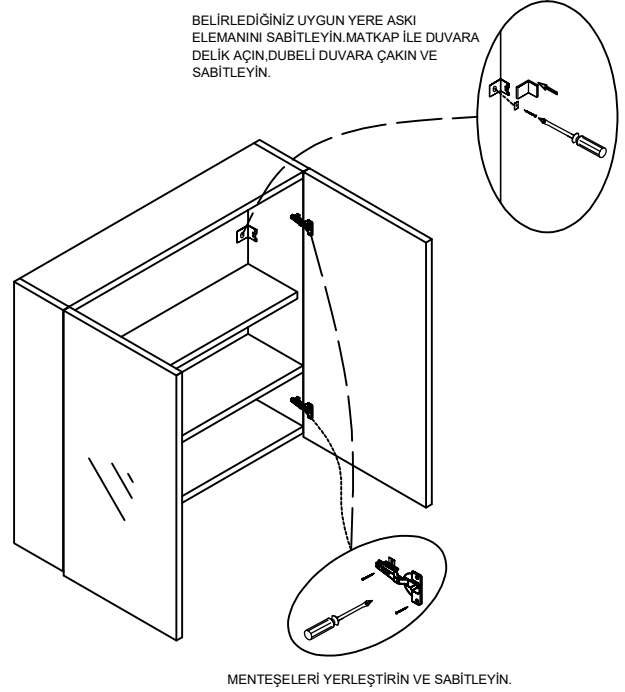

TETA HOME MONTAJ ŞEMASI KAHİRE ÜST DOLAP

1	PLASTİK KAVALİ	
2	MİNİFİKS GÖVDESİ	
3	DÜBELLİ MIL	
4	PLASTİK DÜBEL	
5	MENTEŞE	
6	VİDA 3.5x18	
7	MİNİFİKS TİPASI	
8	VİDA 5x70	
9	ASKI TAKIMI	
10	ASKI ELEMANI KAPAĞI VE PULU ÜST DOLAP AKSESUARİ	
11	RAF PİMİ	

Not: Aksesuar (kulp,ray vb.) genel görünüm amaçlı olup katalog görünümünden farklı olabilir.

①

②

③

MENTEŞELERİ YERLEŞTİRİN VE SABİTLEYİN.