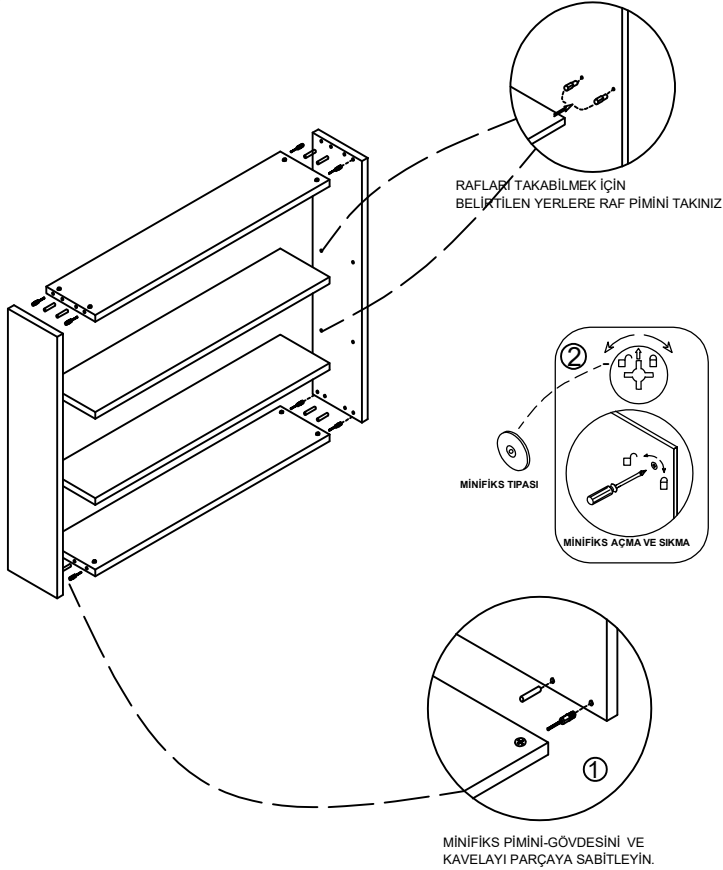

TETA HOME MONTAJ ŐEMASI MERSİN ÜST DOLAP

1	PLASTİK KAVALA	
2	MİNİFİKS GÖVDESİ	
3	DÜBELLİ MIL	
4	PLASTİK DÜBEL	
5	MENTEŐE	
6	VİDA 3.5x18	
7	MİNİFİKS TİPASI	
8	VİDA 5x70	
9	ASKI TAKIMI	
10	ASKI ELEMANI KAPAĐI VE PULU ÜST DOLAP AKSESUARİ	
11	RAF PİMİ	

Not: Aksesuar (kulp,ray vb.) genel görünüm amaçlı olup katalog görünümünden farklı olabilir.

1

2

3