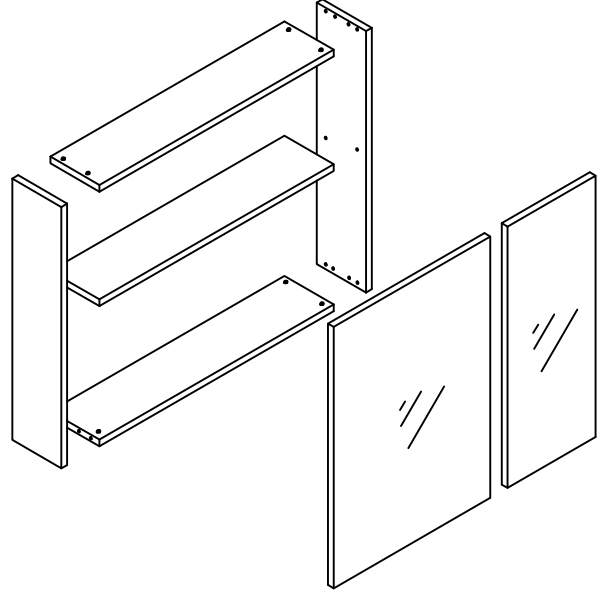

TETA HOME MONTAJ ŐEMASI MERSİN ÜST DOLAP

1	PLASTİK KAVALA	
2	MİNİFİKS GÖVDESİ	
3	DÜBELLİ MIL	
4	PLASTİK DÜBEL	
5	MENTEŐE	
6	VİDA 3.5x18	
7	MİNİFİKS TİPASI	
8	VİDA 5x70	
9	ASKI TAKIMI	
10	ASKI ELEMANI KAPAĐI VE PULU ÜST DOLAP AKSESUARİ	
11	RAF PİMİ	

Not: Aksesuar (kulp,ray vb.) genel görünüm amaçlı olup katalog görünümünden farklı olabilir.

1

2

3