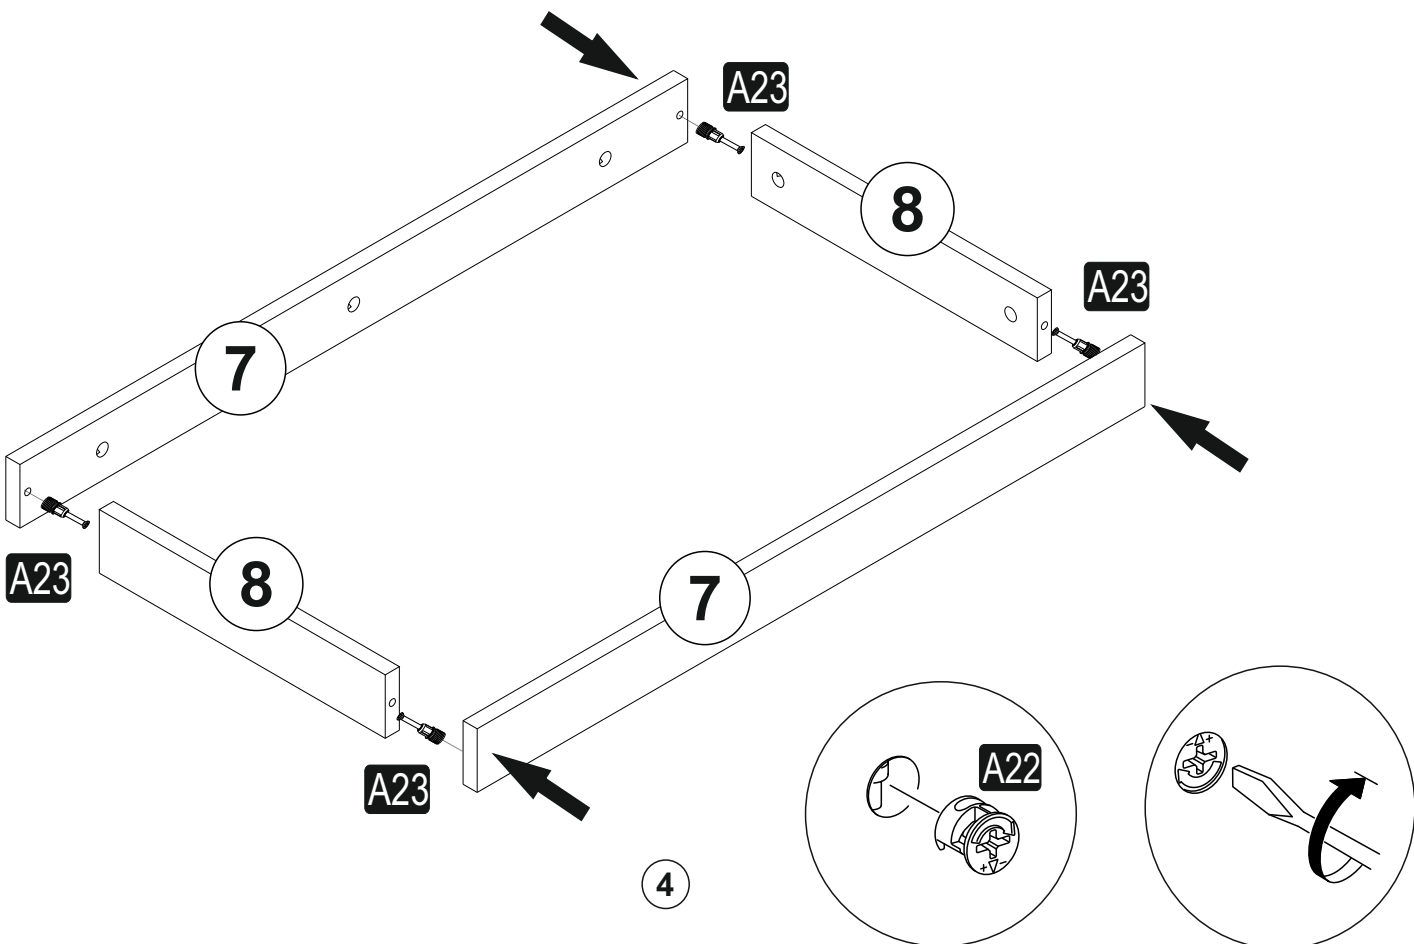

# AKSESUAR LİSTESİ / ACCESSORY LIST

<b>A23</b> Minifix M8  22x	<b>A22</b> Minifix G18  22x	<b>A04</b> KVLY  20x	<b>A41</b> 4x30  6x	<b>A10</b> 14mm  çırağan 2x
<b>A06</b> 18 mm  çırağan 8x	<b>A06</b> 18 mm  antrasit 4x			

## PARÇA TANILAMA / GENERAL VIEW

1

2

3

4

5

6

6