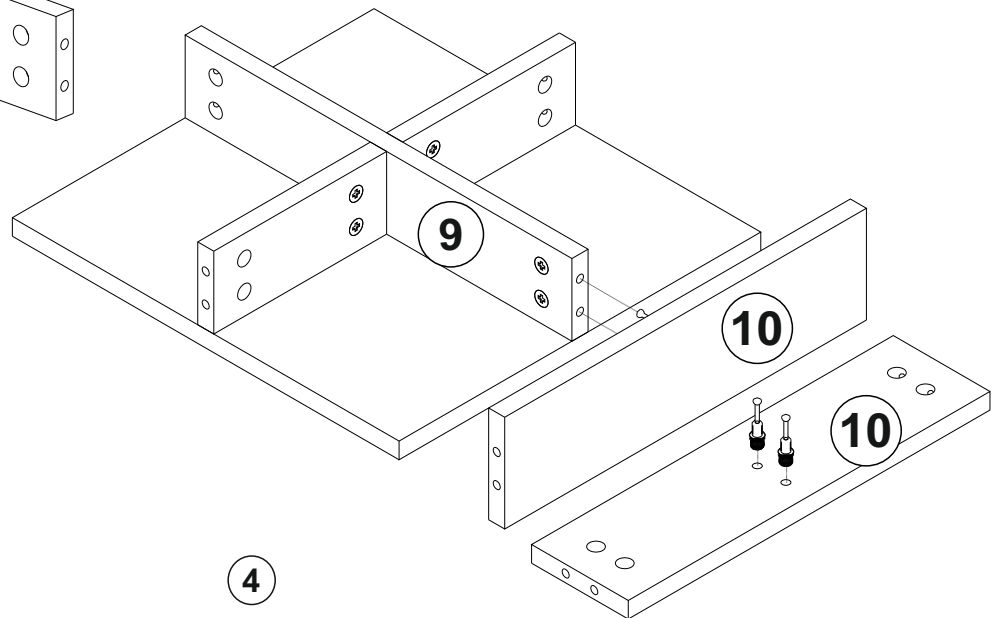

# ACCESSORY LIST

<b>A23</b> Minifix M8  16x	<b>A22</b> Minifix G18  20x	<b>A17</b> 4x50  21x	<b>C01</b> DM  2x	<b>C04</b> MA  2x
<b>R03</b> CRY  35 cm 1x	<b>A14</b> UM  84 mm 2x	<b>A18</b> 4x18  16x	<b>V13</b>  4x	<b>V14</b>  4x
<b>A41</b> 4x30  16x	<b>A49</b> KLPVD  22mm 1x	<b>K08</b> DKLP  1x	<b>B12</b> 30 mm  3x	<b>A48</b> AC  10x
<b>A10</b> 14mm BEYAZ 4x	<b>A10</b> 14mm BEYAZ 9x	<b>A06</b> 18 mm BEYAZ 16x	<b>A34</b> 3,5X25  16x	<b>A12</b> Allen Key  1x

## GENERAL VIEW

1

2

4