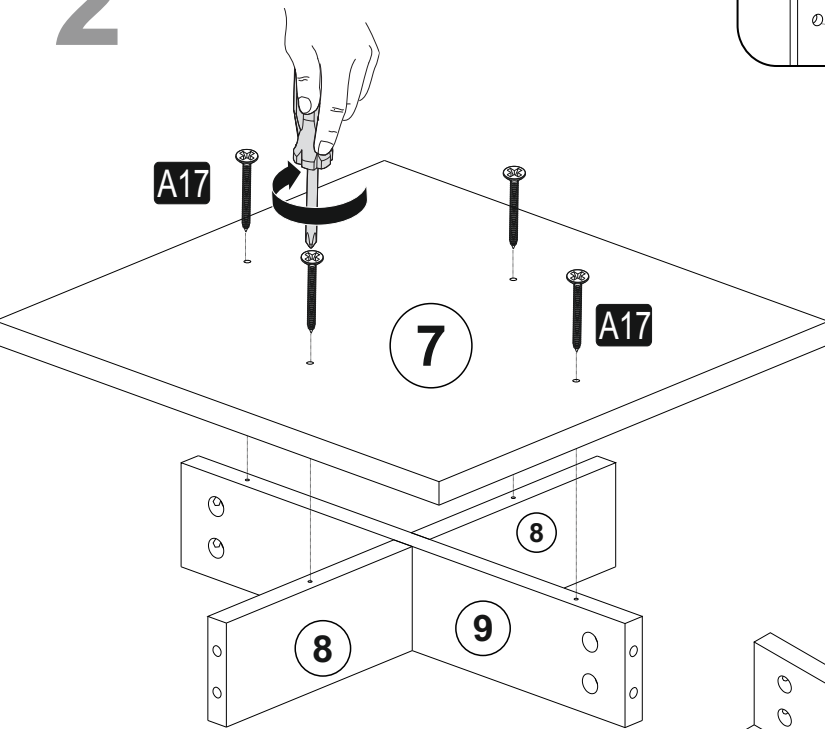

# ACCESSORY LIST

<b>A23</b> Minifix M8  16x	<b>A22</b> Minifix G18  20x	<b>A17</b> 4x50  21x	<b>C01</b> DM  2x	<b>C04</b> MA  2x
<b>R03</b> CRY  35 cm 1x	<b>A14</b> UM  84 mm 2x	<b>A18</b> 4x18  16x	<b>V13</b>  4x	<b>V14</b>  4x
<b>A41</b> 4x30  16x	<b>A49</b> KLPVD  22mm 1x	<b>K08</b> DKLP  1x	<b>B12</b> 30 mm  3x	<b>A48</b> AC  10x
<b>A10</b> 14mm BEYAZ 4x	<b>A10</b> 14mm BEYAZ 9x	<b>A06</b> 18 mm BEYAZ 16x	<b>A34</b> 3,5X25  16x	<b>A12</b> Allen Key  1x

## GENERAL VIEW

1

2

4