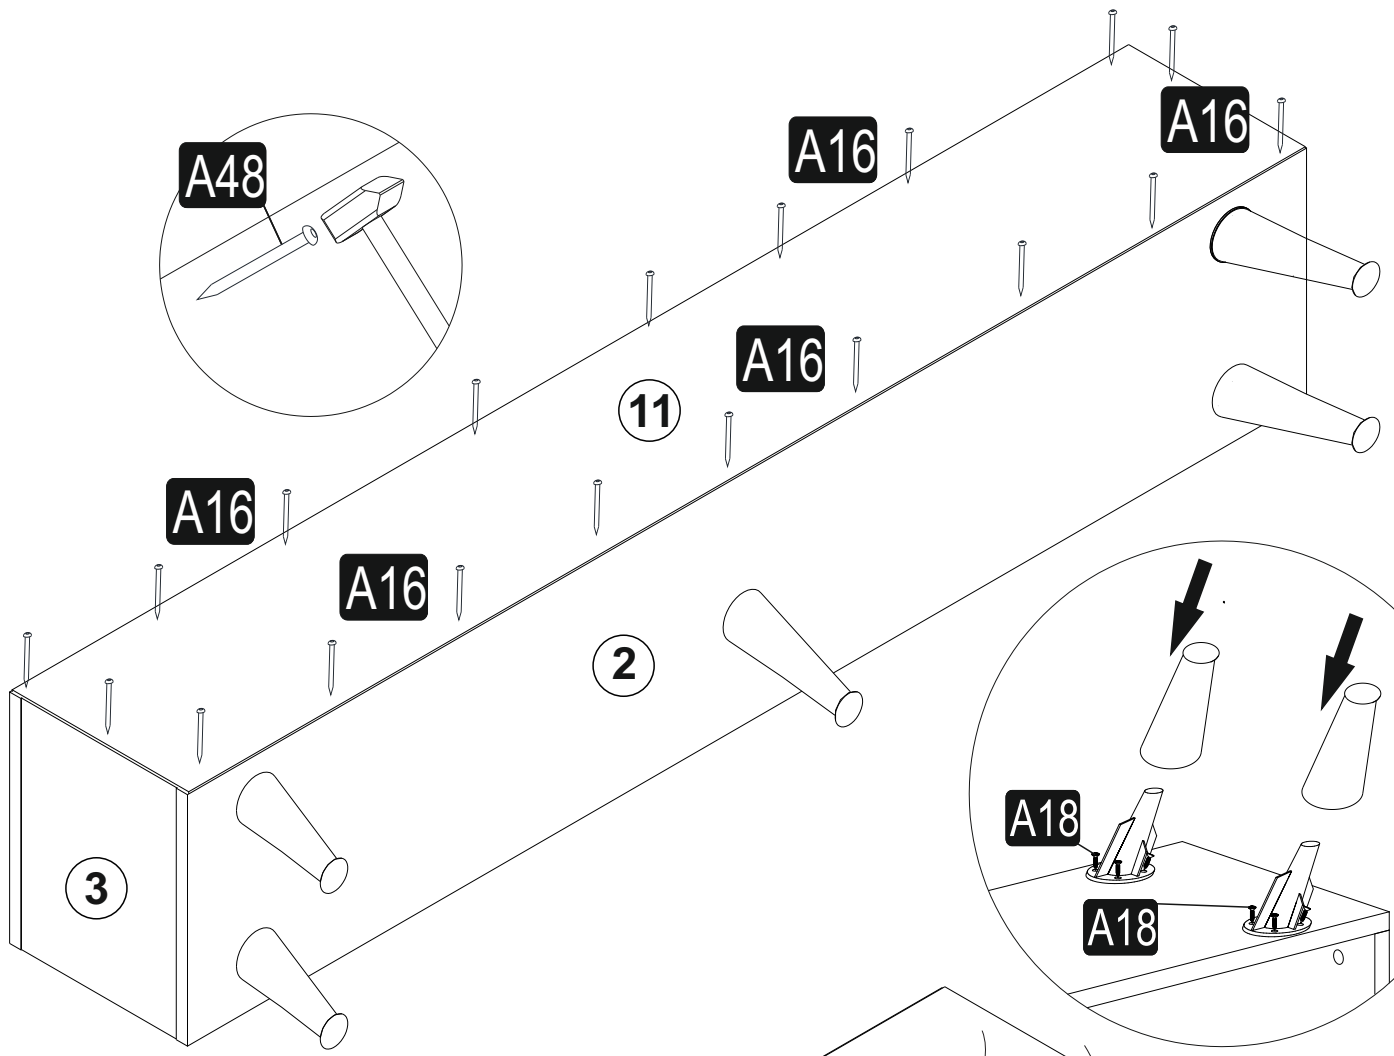

# ACCESSORY LIST

<b>A02</b> Minifix  <b>16x</b>	<b>A23</b> Minifix Mil  <b>16x</b>	<b>A04</b> Dowel  <b>16x</b>	<b>V50</b>  15cm <b>5x</b>	<b>A48</b> AC  <b>15x</b>
<b>A16</b> DB 8mm  <b>3x</b>	<b>A42</b> 5x70  <b>4x</b>	<b>C02</b> SDM  <b>4x</b>	<b>C04</b> MA  <b>4x</b>	<b>A18</b> 3,5x18  <b>41x</b>
<b>A41</b> 4x30  <b>4x</b>	<b>A17</b> 4x50  <b>8x</b>	<b>A91</b>  <b>1x</b>	<b>V51</b> CRT  <b>3x</b>	<b>A49</b> KLPVD  22mm <b>4x</b>
			<b>A06</b> 18 mm  rnk 1 <b>20x</b>	<b>K29</b> 128mm  <b>2x</b>

## GENERAL VIEW

1

2

4

3

4

5

6