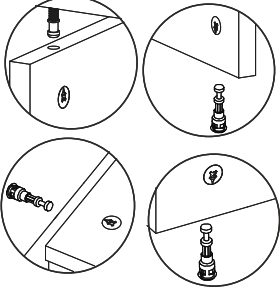

SAYFA 3

A02

Minifix Mil

A01

Minifix Gövde

A28

Arkalık Çivisi

arkalık

A52

Elegans ayak

A20

3,5x25 YHB vida