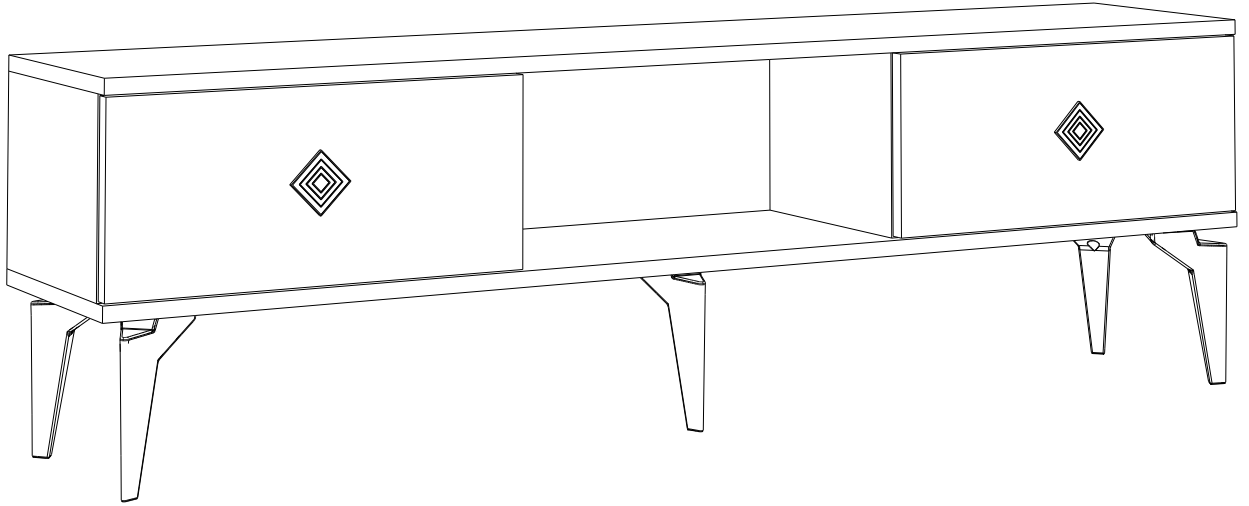

SAYFA 1

NİL TV STAND

NİL TV ÜNİTESİ

Tv1151

MONTAJ VE KULLANIM KLAVUZU
ASSEMBLY MANUEL

SAYFA 2

Bu modül iki kişi tarafından kurulmalıdır.
This unit should be assembled by two persons.

AKSESUAR LİSTESİ / Accessory List