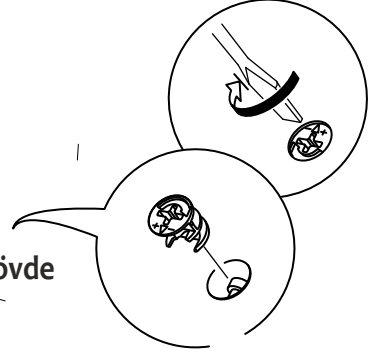

SAYFA 3

A02

Minifix Mil

A01

Minifix Gövde

A28

Arkalık Çivisi

arkalık

A52

Elegans ayak

A20

3,5x25 YHB vida