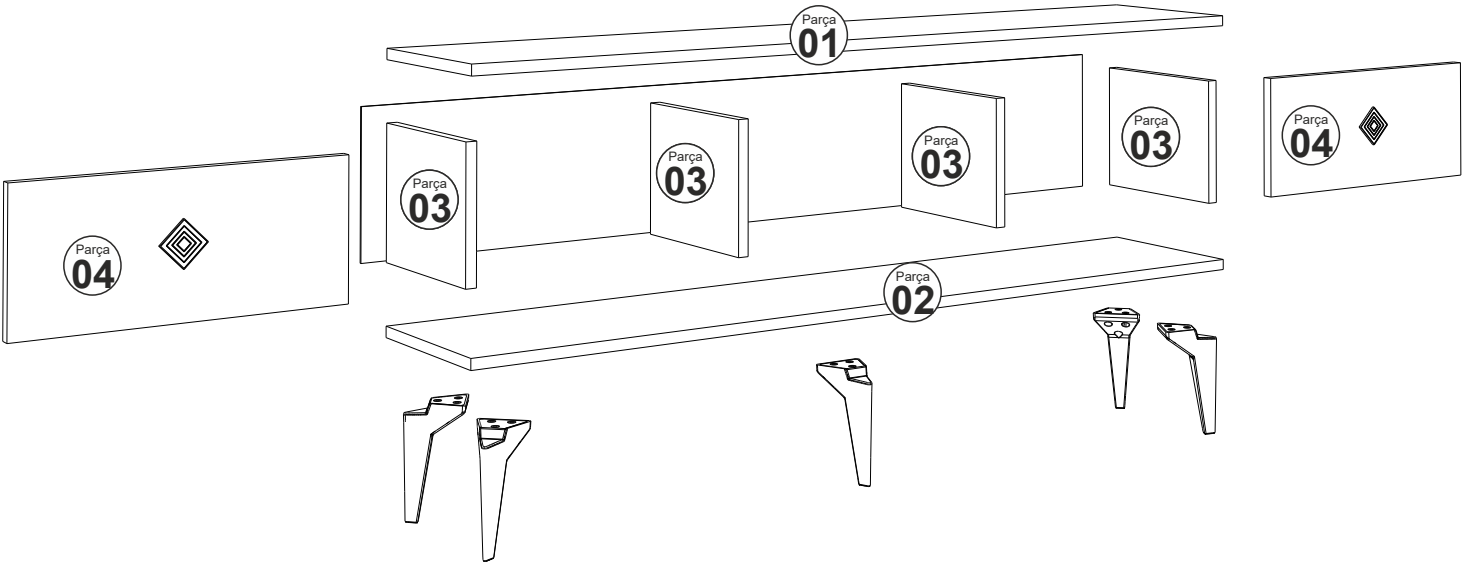

PARÇA KODLAMA / GENERAL VIEW