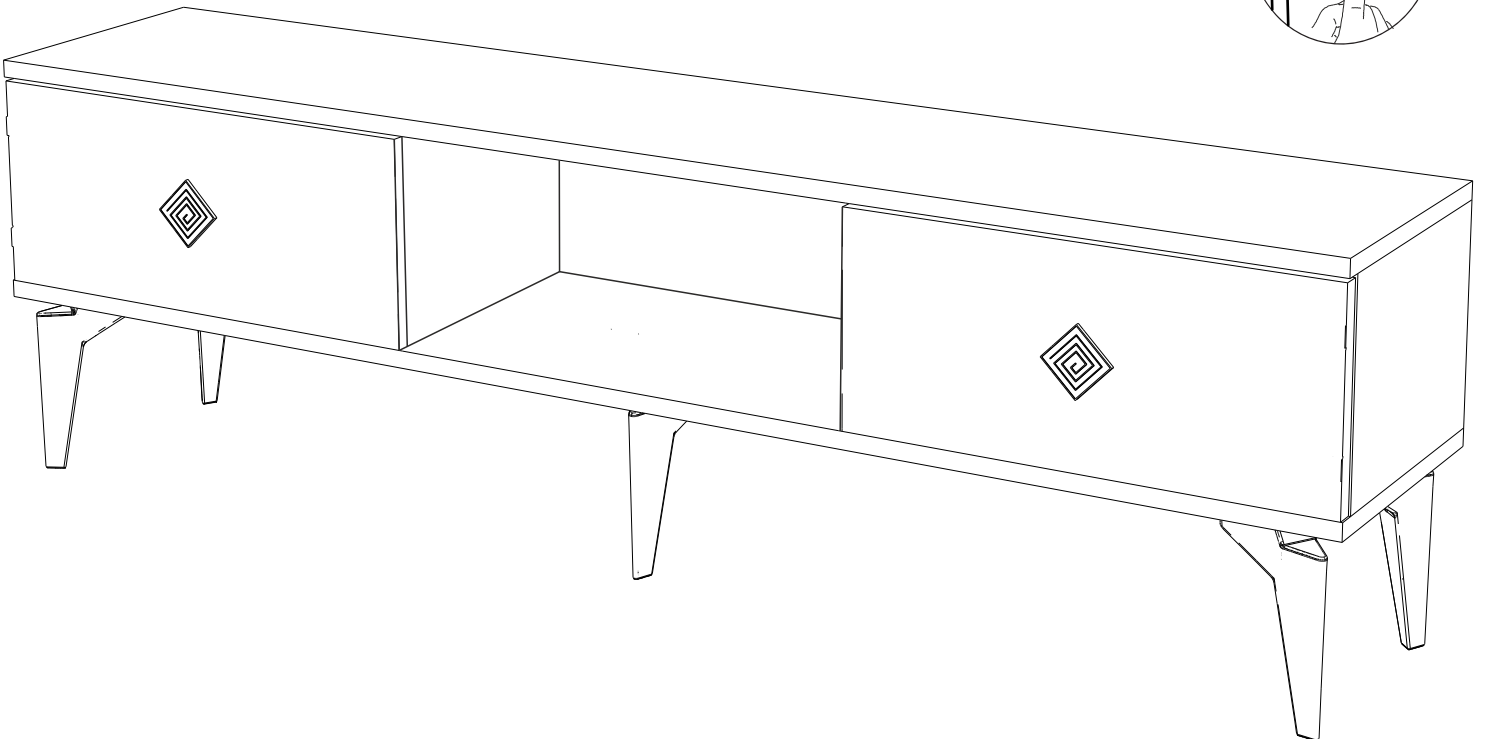

A51 Kare Kulp