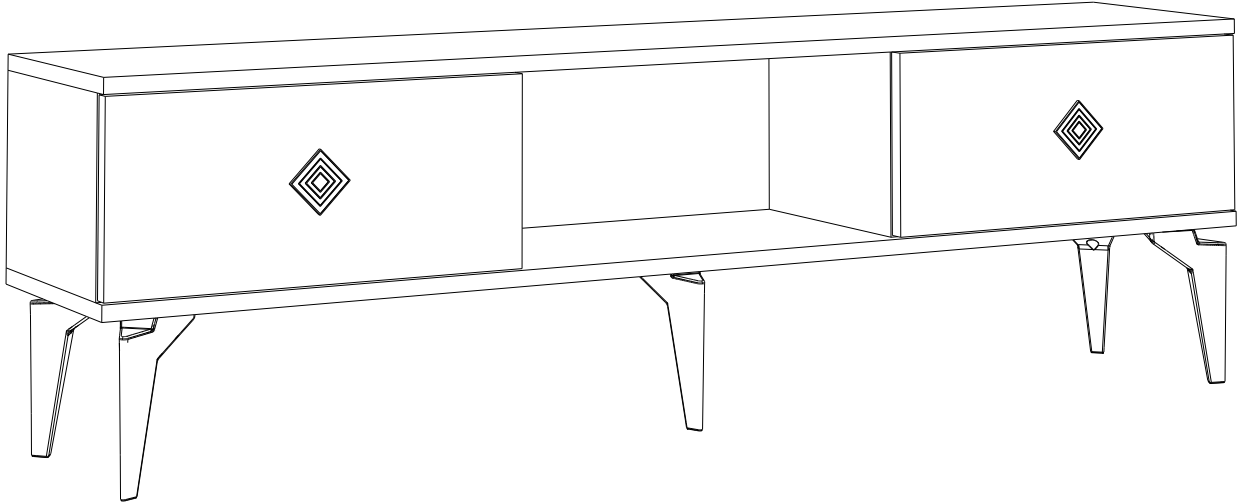

NİL TV ÜNİTESİ

Tv1150

MONTAJ VE KULLANIM KLAVUZU ASSEMBLY MANUEL

SAYFA 2

Bu modül iki kişi tarafından kurulmalıdır.
This unit should be assembled by two persons.

AKSESUAR LİSTESİ / Accessory List

Bu modülün kurulumu için gerekli olan araçlar.
The necessary tools (not included)