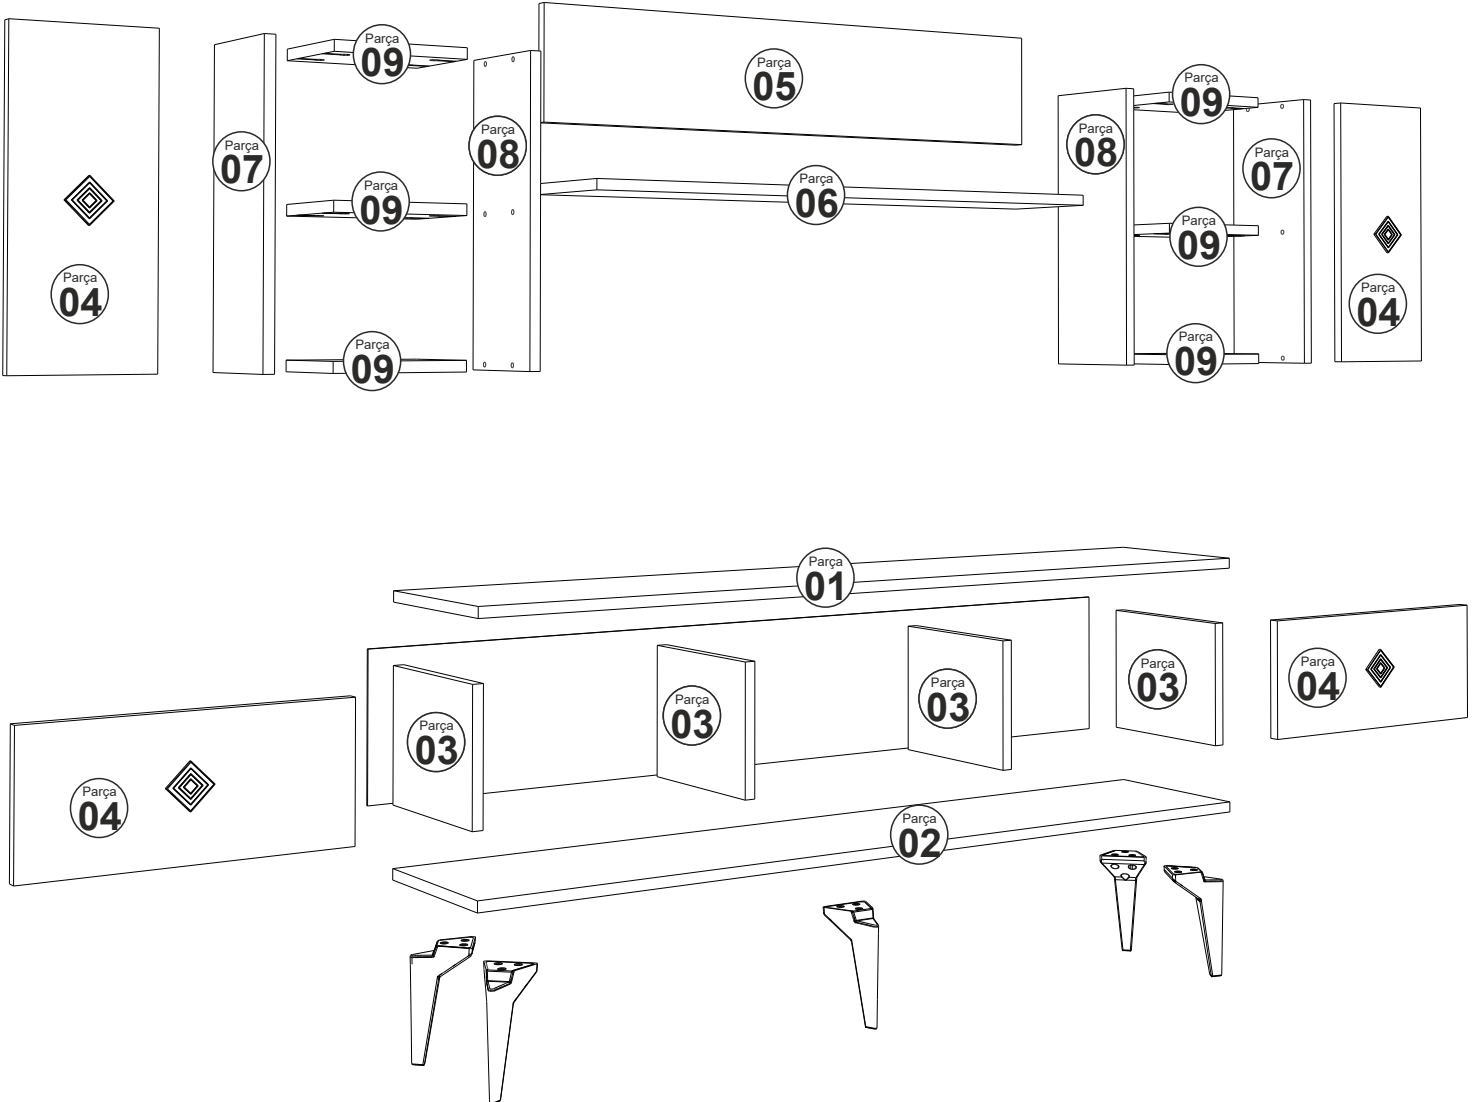

PARÇA KODLAMA / GENERAL VIEW