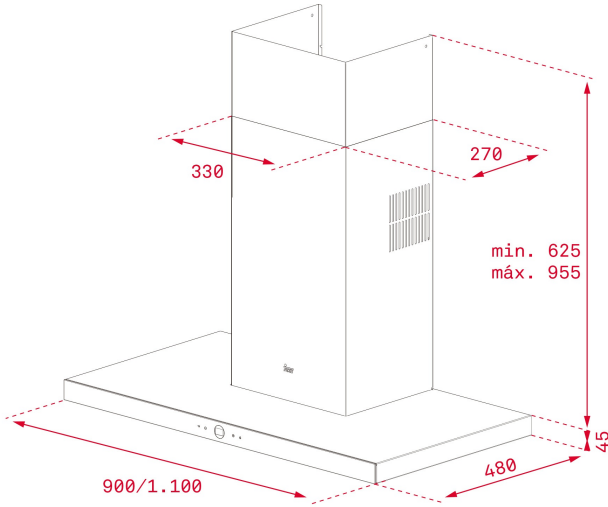

REFERANS

REF: 40437100

EAN: 8421152145661

ÖZELLİKLER

Ultraslim duvar tipi davlumbaz
Dokunmatik kontrol paneli
EcoPower motor
Dekoratif LED aydınlatma
Programlanabilen çalışma süresi
4 farklı hız konumu
Dekoratif paslanmaz çelik filtre
Filtre dolum göstergesi
Serbest hava emiş gücü 760 m³/h
54 dB Ses seviyesi
A Enerji sınıfı

BOYUTLAR

ürün Yüksekliği (mm): 670-1000

Ürün genişliği (mm): 900

Ürün derinliği (mm): 480

TEKNOLOJİK ÖZELLİKLER

Enerji Verimliliği Sınıfı : A
Gürültü (LwA) Minimum Kademe (dB): 54,3
Gürültü (LwA) Maksimum Kademe (dB): 67,8
Gürültü (LwA) Yoğun Kademe (dB): 71,8
Hava Çıkış Çapı (mm): 150

RENK