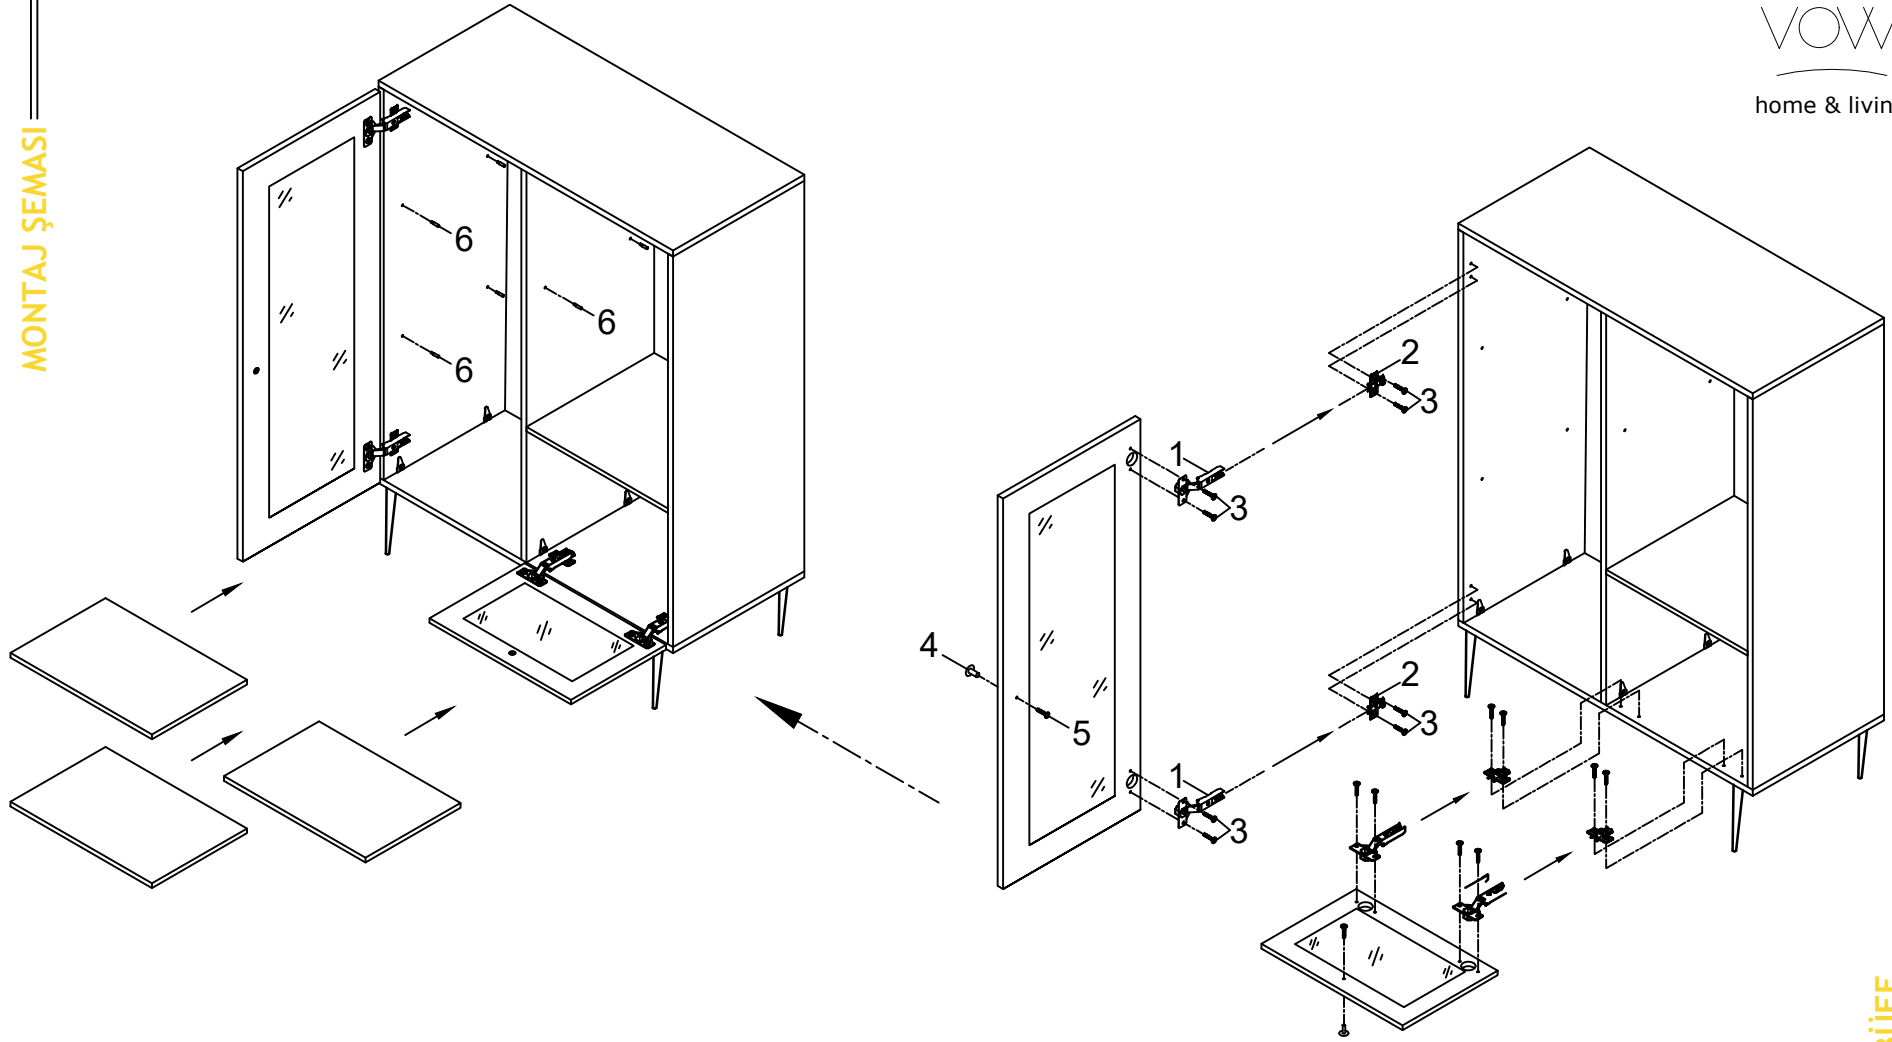

MONTAJ ŐEMASI

MALZEMELER

1

DEVE MENTEŐE  
4 ADET

2

MENTEŐE TABANI  
4 ADET

3

3,5x16 VİDA  
16 ADET

4

KULP  
2 ADET

5

KULP VİDASI  
2 ADET

6

RAF PİMİ  
12 ADET