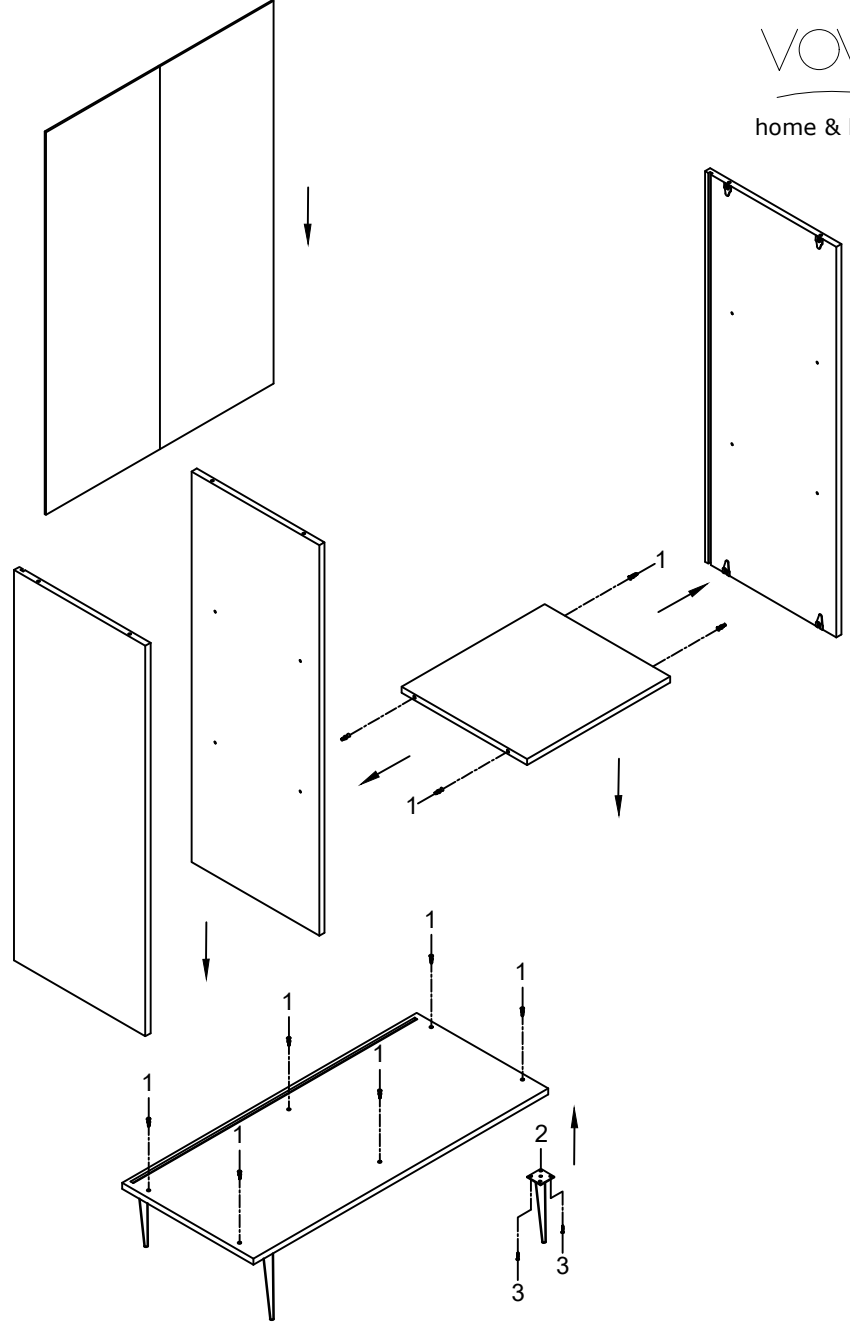

MONTAJ ŐEMASI

VOW
home & living

MALZEMELER

1

RAFFİKS VİDASI
16 ADET

2

AYAK
4 ADET

3

3,5x16 VİDA
16 ADET

CALVIN BÜFE
CAM KAPAK