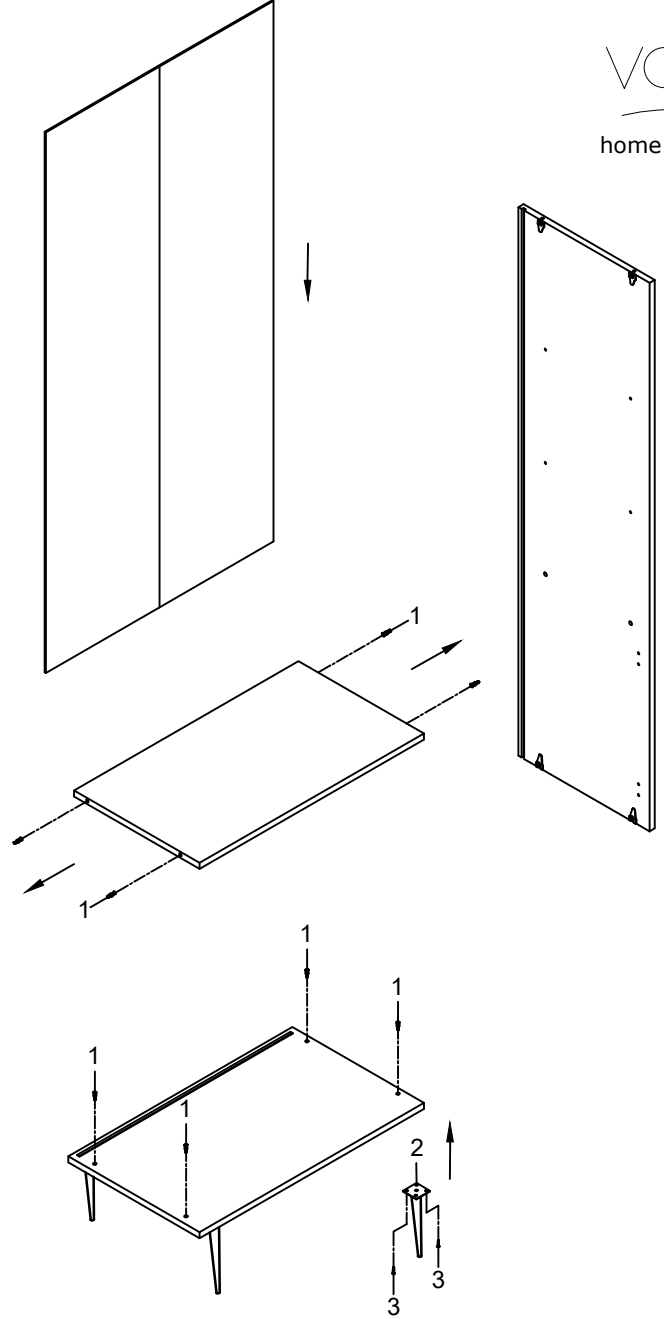

MONTAJ ŐEMASI

VOW
home & living

MALZEMELER

1

RAFFİKS VİDASI
12 ADET

2

AYAK
4 ADET

3

3,5x16 VİDA
16 ADET

4

ARKALIK TUTUCU
4 ADET

CALVIN KİTAPLIK