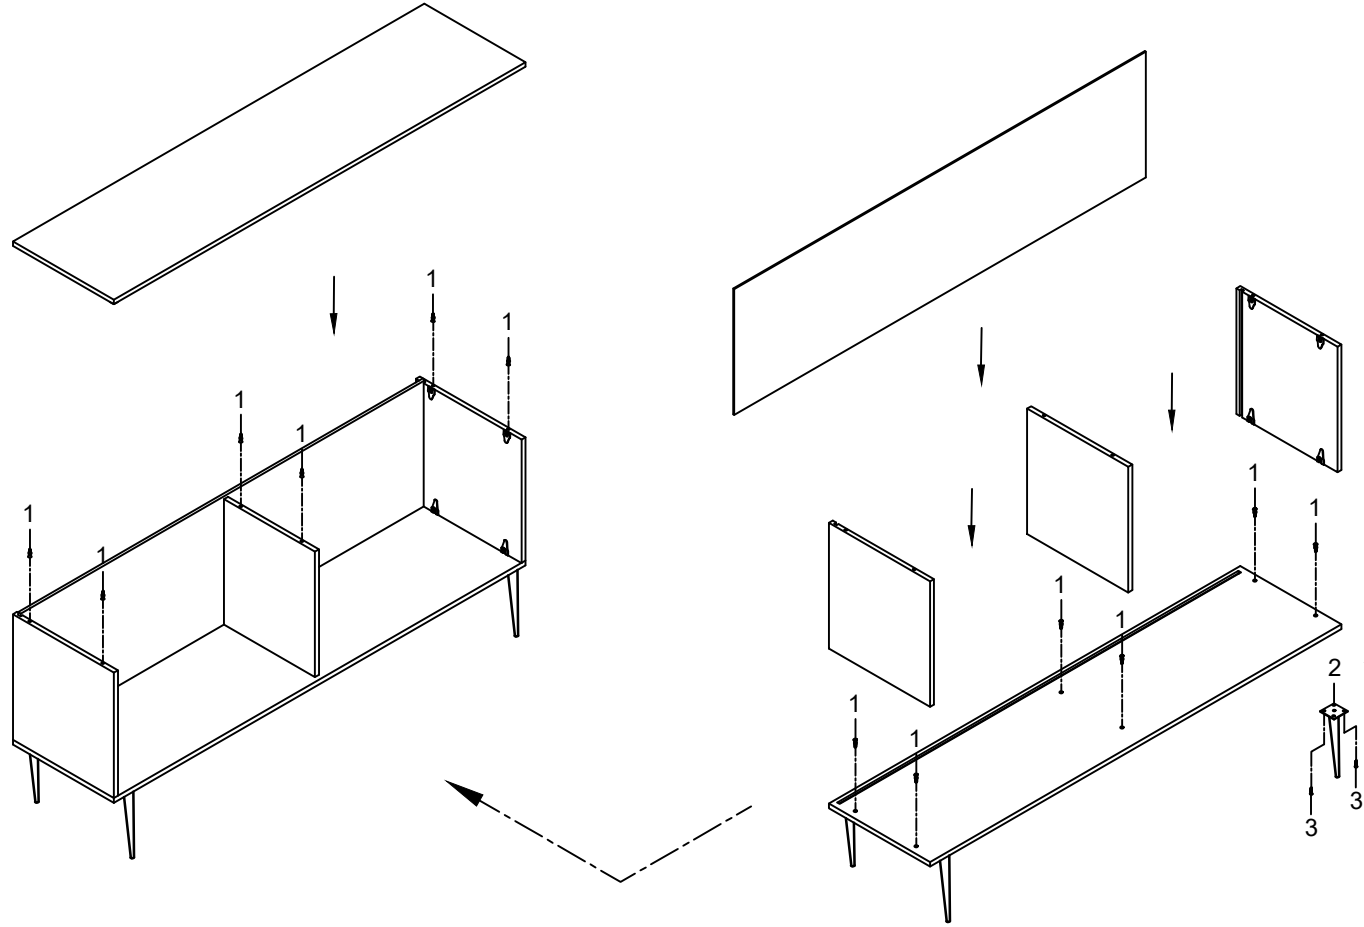

MONTAJ ŞEMASI

MALZEMELER

1

RAFFİKS VİDASI
12 ADET

2

AYAK
4 ADET

3

3,5x16 VİDA
16 ADET