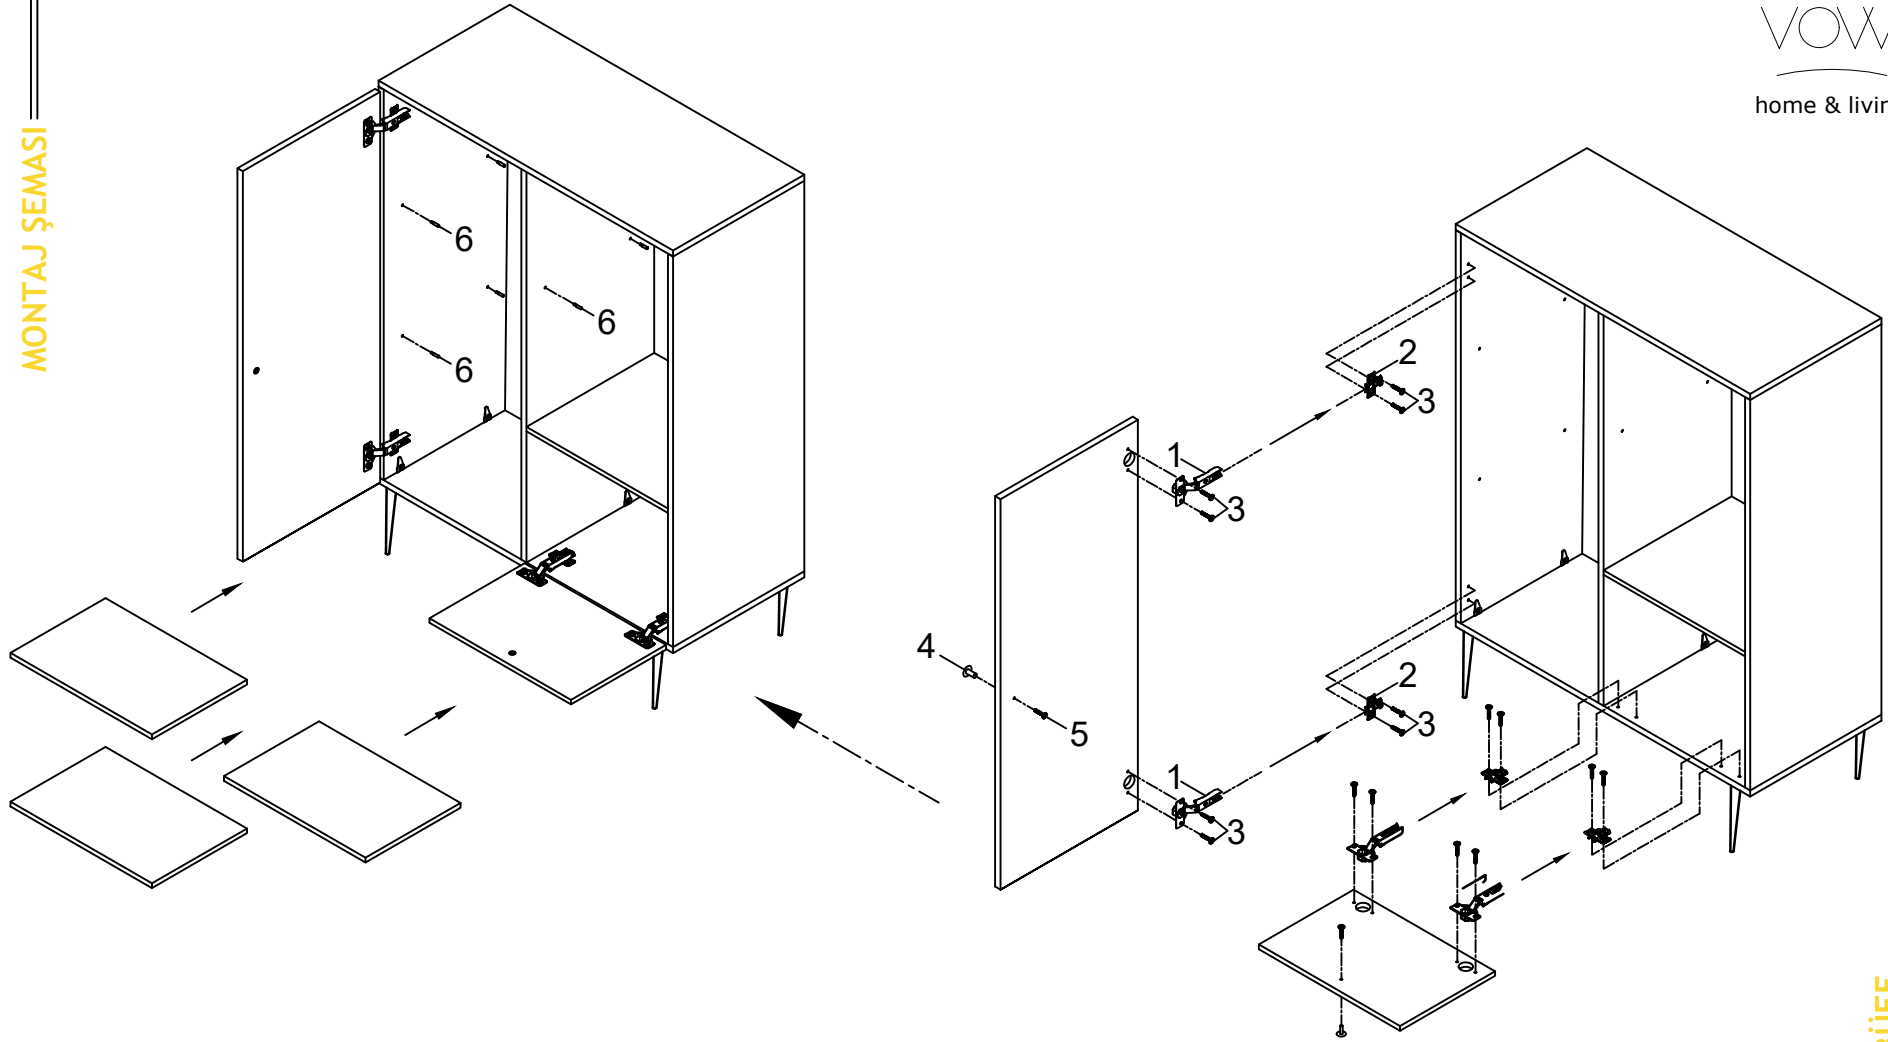

MONTAJ ŞEMASI

MALZEMELER

1

DEVE MENTEŞE
4 ADET

2

MENTEŞE TABANI
4 ADET

3

3,5x16 VİDA
16 ADET

4

KULP
2 ADET

5

KULP VİDASI
2 ADET

6

RAF PİMİ
12 ADET