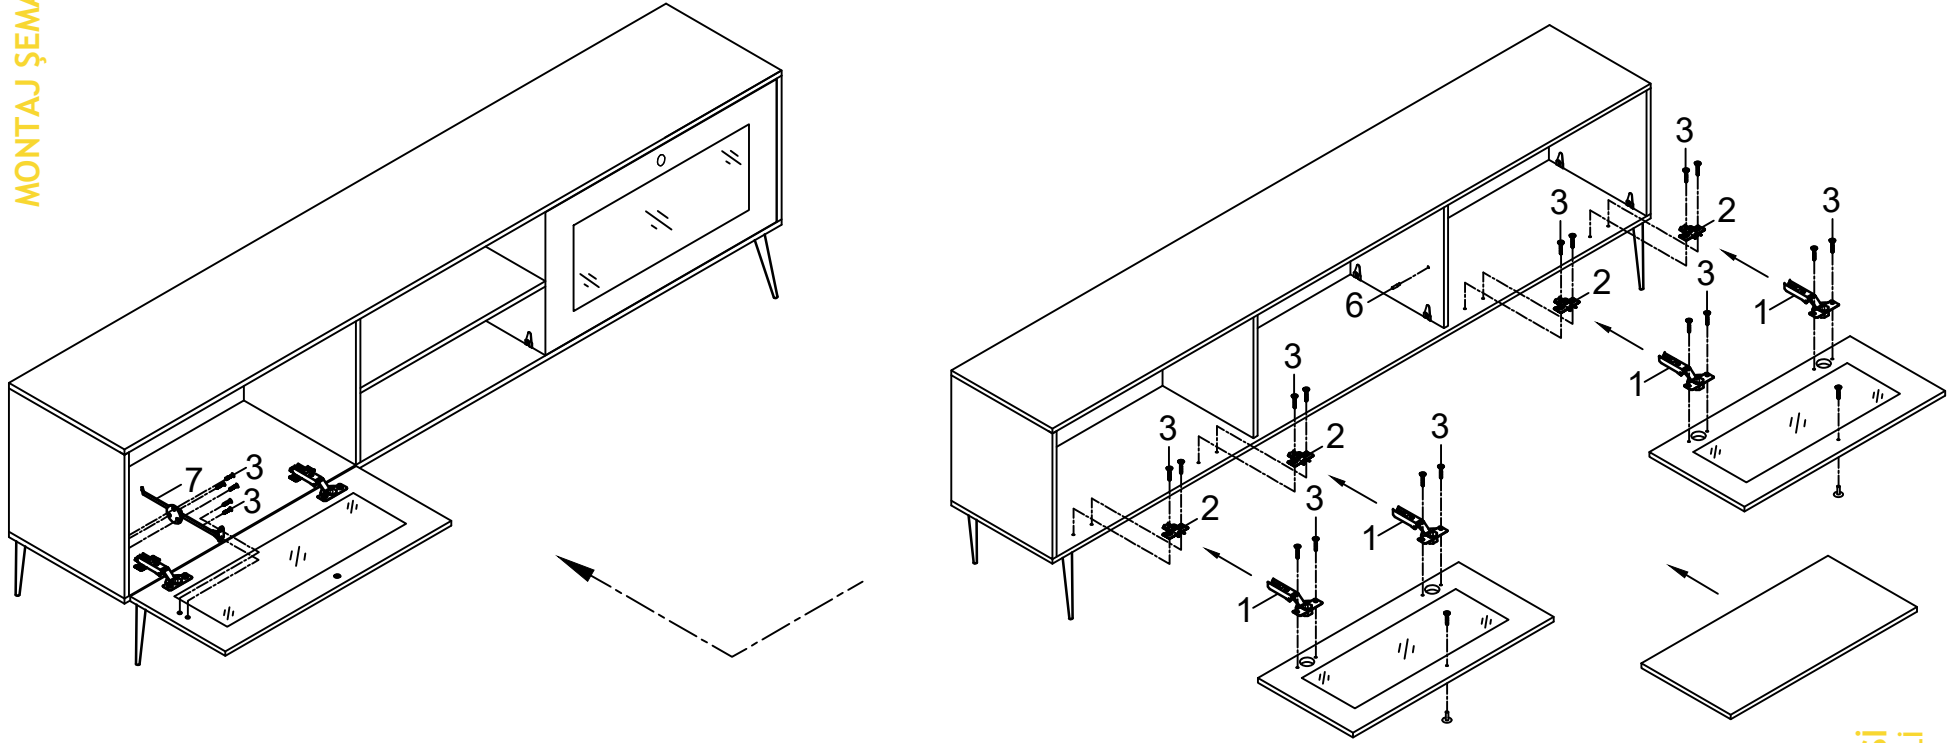

MONTAJ ŞEMASI

MALZEMELER

1

DEVE MENTEŞE
4 ADET

2

MENTEŞE TABANI
4 ADET

3

3,5x16 VİDA
21 ADET

4

KULP
2 ADET

5

KULP VİDASI
2 ADET

6

RAF PİMİ
4 ADET

7

DÜŞER KAPAK
APARATI
2 ADET

CALVIN TV ÜNİTESİ
CAM KAPAK ÇİFTLİ