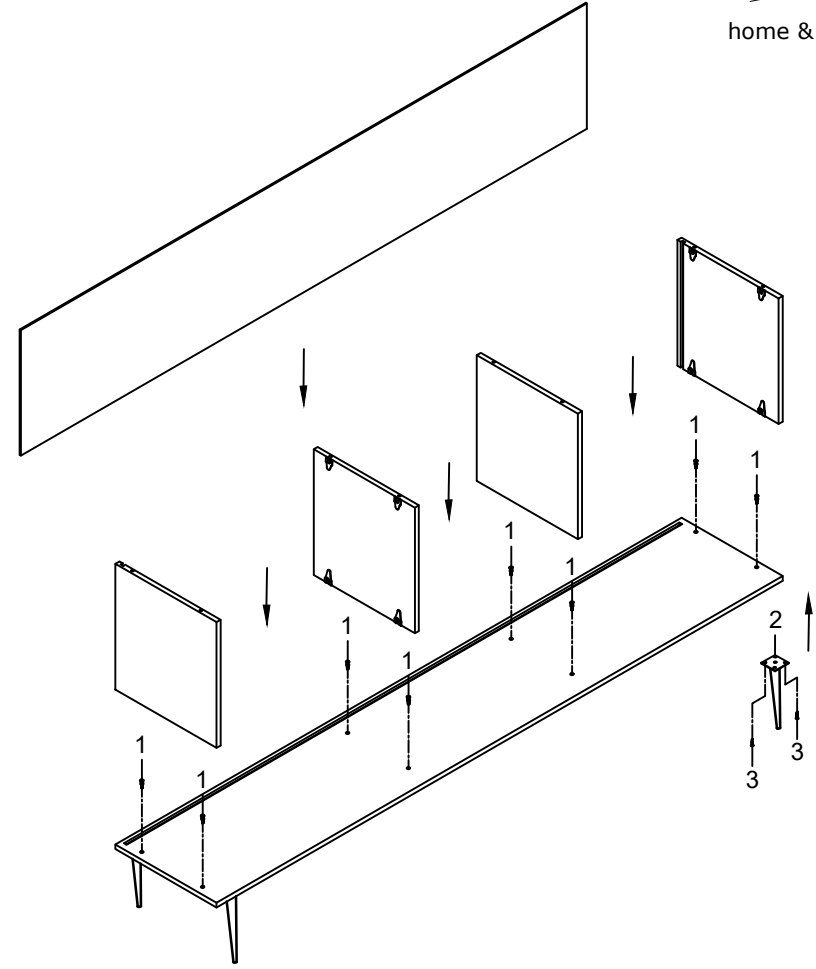

MONTAJ ŐEMASI

MALZEMELER

1

RAFFİKS VİDASI  
16 ADET

2

AYAK  
5 ADET

3

3,5x16 VİDA  
20 ADET

CALVIN TV ÜNİTESİ  
CAM KAPAK ÇİFTLİ