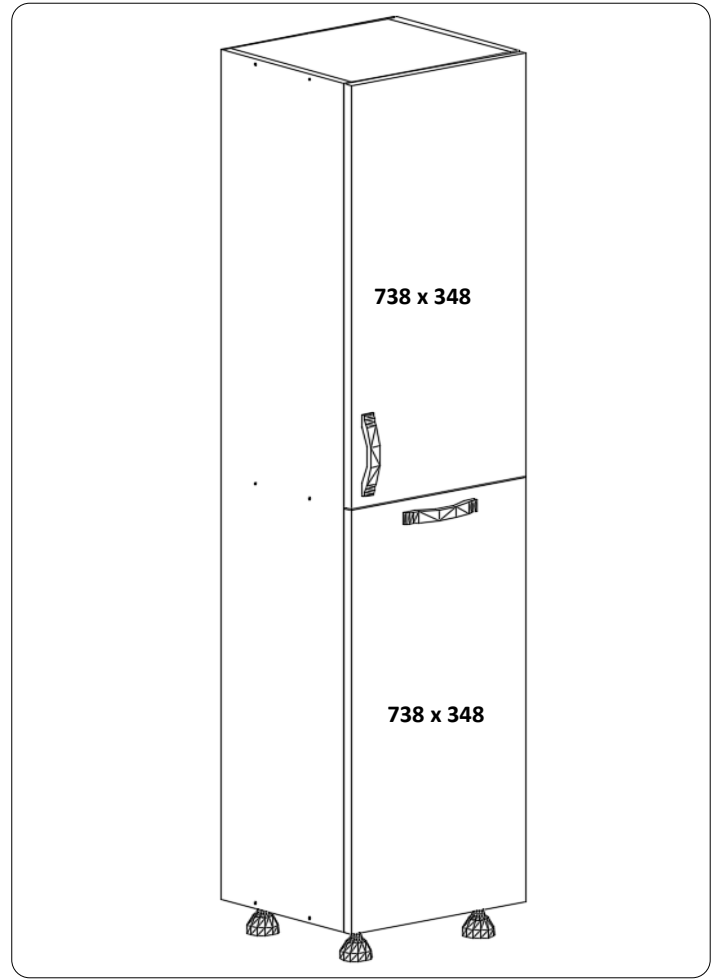

ÇAMAŞIR SEPETLİ DOLAP

| PARÇA SIRASI | PARÇA ADI | PARÇA ADEDİ |
|--------------|---------------------------------------|-------------|
| 1 | SAĞ - SOL YAN (1480 mm X 295 mm) | 2 |
| 2 | ALT ÜST TABLA (314 mm X 295 mm) | 2 |
| 3 | ORTA SABİT RAF (314 mm X 295 mm) | 1 |
| 4 | KAPAK (738 mm X 348 mm) | 2 |
| 5 | SEYYAR RAF (314 mm X 270 mm) | 2 |
| 6 | ARKALIK (3 mm) (1478 mm X 170 mm) | 2 |

| | | | | | |
|---|--|--|--|--|--|
| <p>AKSESUAR : A KAVELA</p>  <p>ADET 12 ÖLÇÜ Ø:8</p> | <p>AKSESUAR : B YII D17 VİDA</p>  <p>ADET 12 ÖLÇÜ 4x50</p> | <p>AKSESUAR : C YII D17 VİDA</p>  <p>ADET 44 ÖLÇÜ 3,5x18</p> | <p>AKSESUAR : D KULP VİDASI</p>  <p>ADET 4 ÖLÇÜ 4x22</p> | <p>AKSESUAR : E DÜZ MENTEŞE</p>  <p>ADET 4 ÖLÇÜ</p> | <p>AKSESUAR : F RAF PİMİ</p>  <p>ADET 8 ÖLÇÜ</p> |
| <p>AKSESUAR : G KULP</p>  <p>ADET 2 ÖLÇÜ</p> | <p>AKSESUAR : H ÇİVİ</p>  <p>ADET 18 ÖLÇÜ</p> | <p>AKSESUAR : J BAĞLANTI PARÇASI</p>  <p>ADET 4 RENK</p> | <p>AKSESUAR : K AYAK</p>  <p>ADET 4 ÖLÇÜ</p> | <p>AKSESUAR : L BAR MAKASI</p>  <p>ADET 1 ÖLÇÜ</p> | <p>AKSESUAR : M VİDA TAPASI</p>  <p>ADET 12 ÖLÇÜ</p> |

1

2

3

4

5

6

7

8