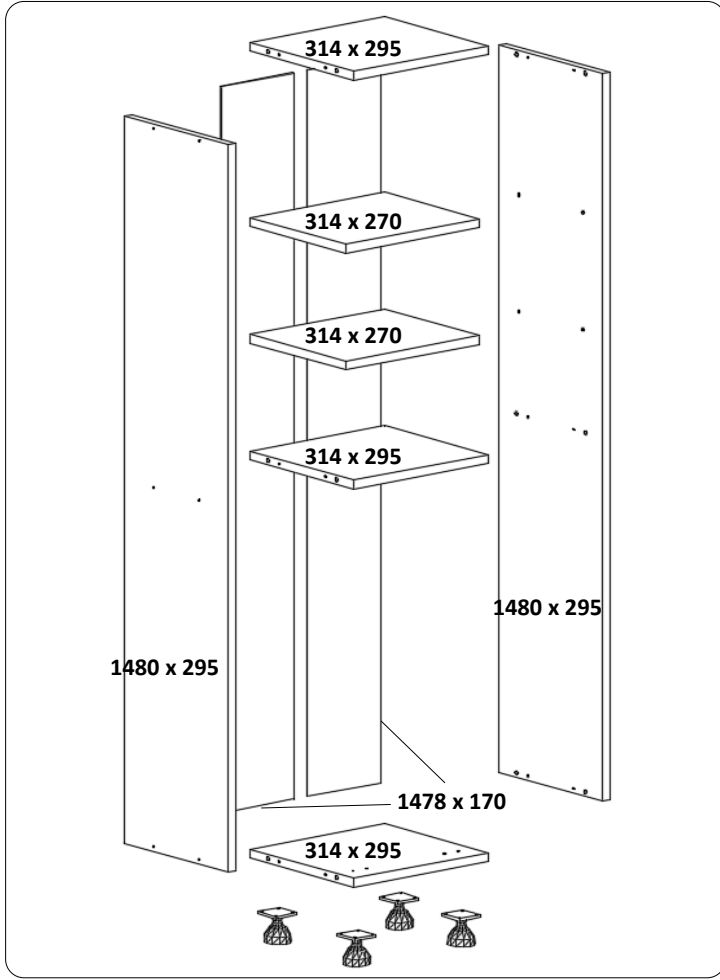

ÇAMAŞIR SEPETLİ DOLAP

| PARÇA SIRASI | PARÇA ADI | PARÇA ADEDİ |
|--------------|---------------------------------------|-------------|
| 1 | SAĞ - SOL YAN (1480 mm X 295 mm) | 2 |
| 2 | ALT ÜST TABLA (314 mm X 295 mm) | 2 |
| 3 | ORTA SABİT RAF (314 mm X 295 mm) | 1 |
| 4 | KAPAK (738 mm X 348 mm) | 2 |
| 5 | SEYYAR RAF (314 mm X 270 mm) | 2 |
| 6 | ARKALIK (3 mm) (1478 mm X 170 mm) | 2 |

| | | | | | |
|---|--|--|--|--|--|
| <p>AKSESUAR : A KAVELA</p>  <p>ADET 12 ÖLÇÜ Ø:8</p> | <p>AKSESUAR : B YII D17 VİDA</p>  <p>ADET 12 ÖLÇÜ 4x50</p> | <p>AKSESUAR : C YII D17 VİDA</p>  <p>ADET 44 ÖLÇÜ 3,5x18</p> | <p>AKSESUAR : D KULP VİDASI</p>  <p>ADET 4 ÖLÇÜ 4x22</p> | <p>AKSESUAR : E DÜZ MENTEŞE</p>  <p>ADET 4 ÖLÇÜ</p> | <p>AKSESUAR : F RAF PİMİ</p>  <p>ADET 8 ÖLÇÜ</p> |
| <p>AKSESUAR : G KULP</p>  <p>ADET 2 ÖLÇÜ</p> | <p>AKSESUAR : H ÇİVİ</p>  <p>ADET 18 ÖLÇÜ</p> | <p>AKSESUAR : J BAĞLANTI PARÇASI</p>  <p>ADET 4 RENK</p> | <p>AKSESUAR : K AYAK</p>  <p>ADET 4 ÖLÇÜ</p> | <p>AKSESUAR : L BAR MAKASI</p>  <p>ADET 1 ÖLÇÜ</p> | <p>AKSESUAR : M VİDA TAPASI</p>  <p>ADET 12 ÖLÇÜ</p> |

1

2

3

4

5

6

7

8