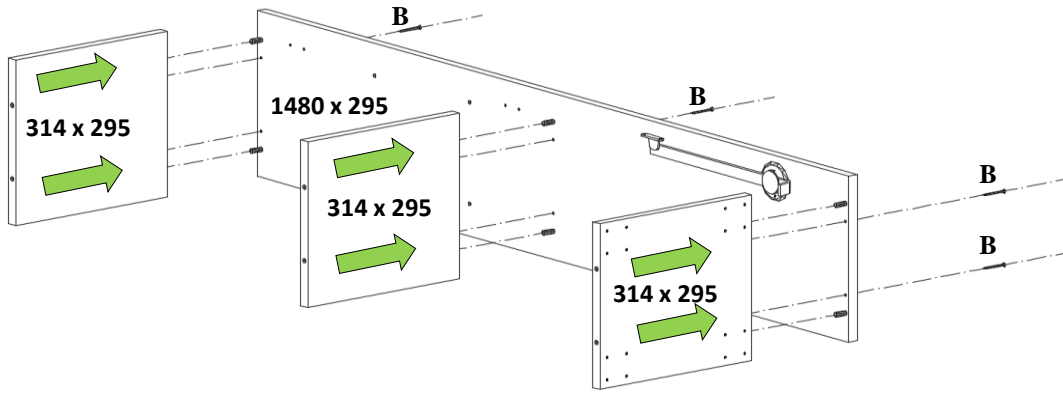

ÇAMAŞIR SEPETLİ DOLAP

| PARÇA SIRASI | PARÇA ADI | PARÇA ADEDİ |
|--------------|---------------------------------------|-------------|
| 1 | SAĞ - SOL YAN (1480 mm X 295 mm) | 2 |
| 2 | ALT ÜST TABLA (314 mm X 295 mm) | 2 |
| 3 | ORTA SABİT RAF (314 mm X 295 mm) | 1 |
| 4 | KAPAK (738 mm X 348 mm) | 2 |
| 5 | SEYYAR RAF (314 mm X 270 mm) | 2 |
| 6 | ARKALIK (3 mm) (1478 mm X 170 mm) | 2 |

1

2

3

4

5

6

7

8