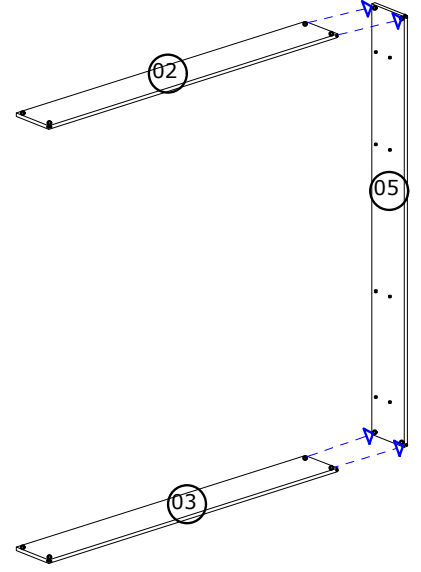

01

2 ve 3 nolu parçalara resimdeki gibi yan taraftaki deliklere 10 mm minifix mili ve kavalyeleri takınız ve daha sonra 5 numaralı yan parçayı yerleştirip minifix kilitlerini tornavida yardımıyla ok yönünde çevirerek parçaları birleştiriniz.