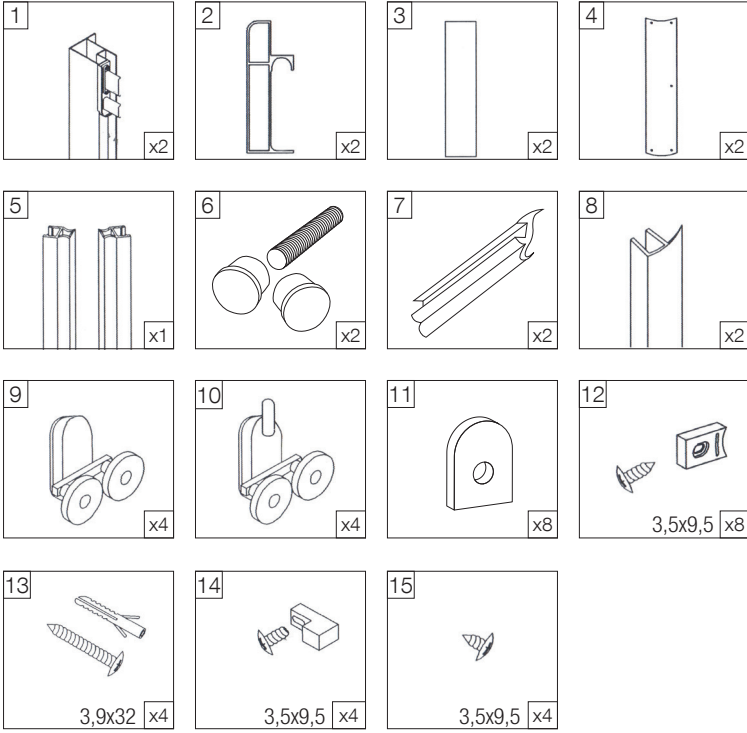

MONTAJ TALİMATI

Oval Duşakabin

900x900x1800 mm

1 Duvar Profili

2 Ray Profili

3 Sabit Cam

4 Kapı Camı

5 Mıknatıslı Fitol

6 Kulplar

7 Sıkıştırma Fitili

8 Suluk Fitili

9 Üst Rulman

10 Alt Rulman

11 Rulman Pulu

12 Rulman Stoperi + Vida 3,5x9,5

13 Döbel + Vida
3,9x32