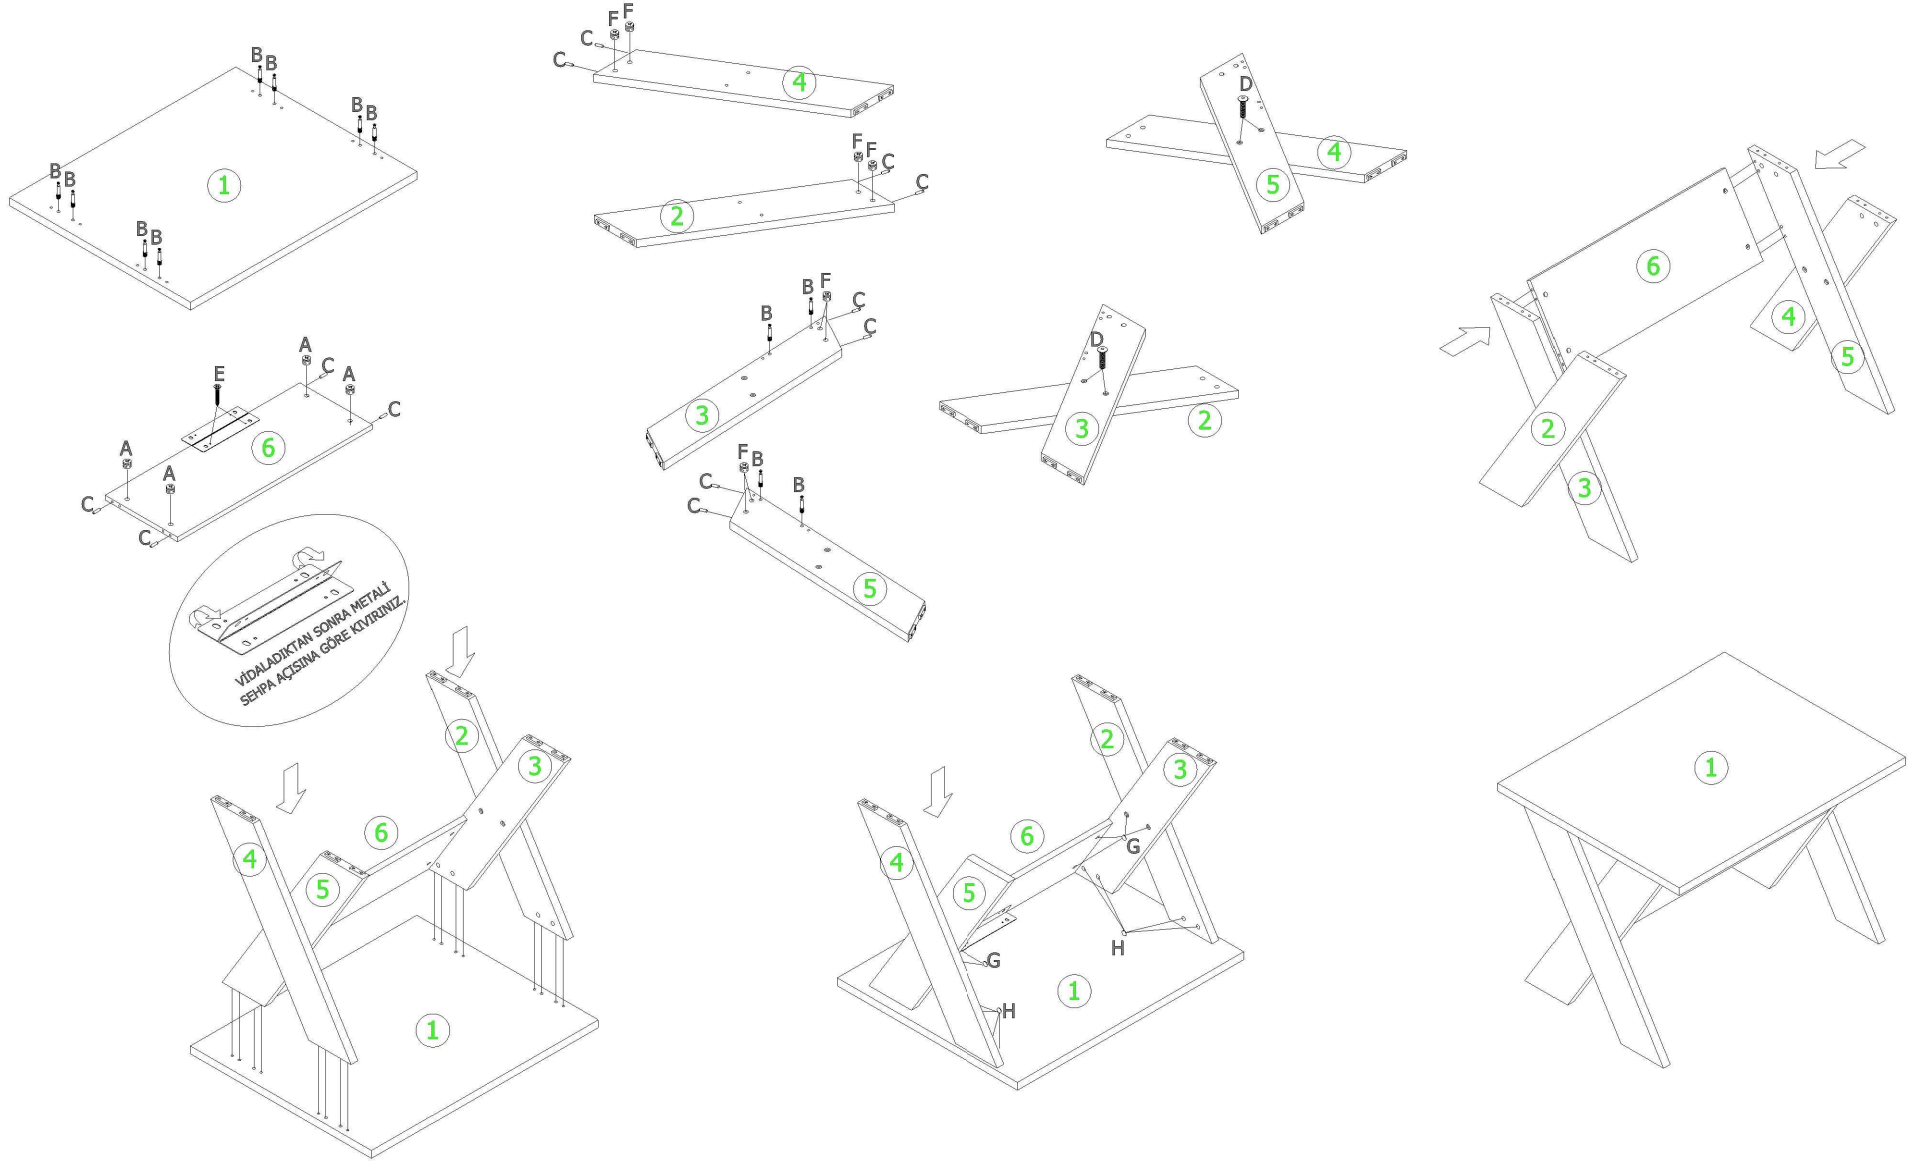

OMİX DOLAP

OMİX SEHPA

VIDALADIKTAN SONRA METALİ
SEHPA AÇISINA GÖRE KIVIRINIZ.

	A	B	C	D	E	F	G	H	I	J	K	L	M	N	O	P	R	S	T
	MİNİFİKS GÖVDE (18mm)	MİNİFİKS MİLİ	8*30 PLASTİK KAVELA	M8*40 ALYAN VİDA	3,5*18 YHB SUNTA VİDASI	MİNİFİKS GÖVDE (30mm)	MİNİFİKS TAPA ANTRASİT	MİNİFİKS TAPA ORLANDO	MT-048 PERDE SACI										
	4 ADET	12 ADET	12 ADET	18 ADET	4 ADET	8 ADET	8 ADET	8 ADET	1 ADET										