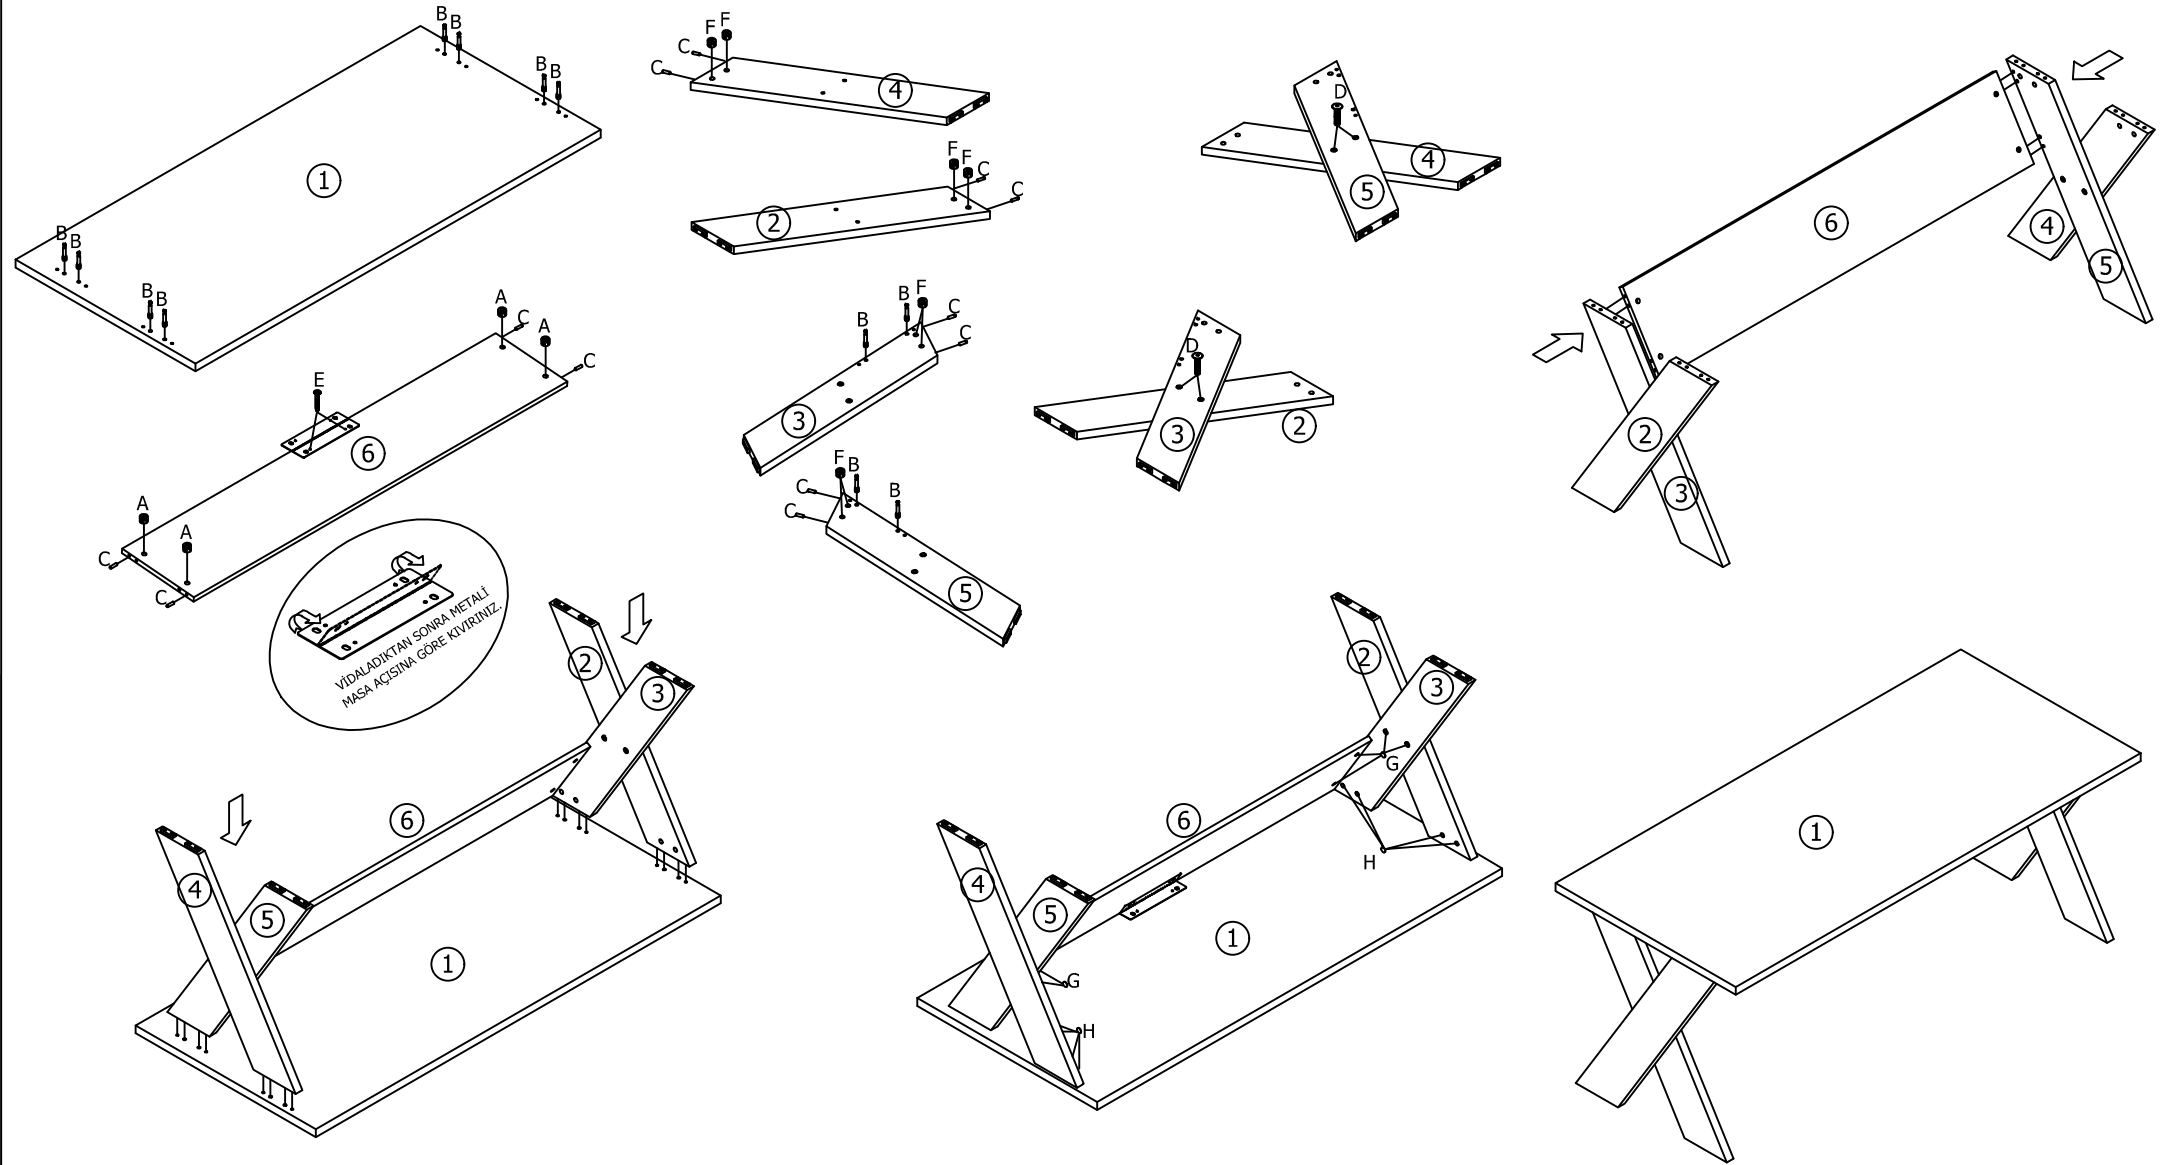

OMİX MASA

VİDALARIDAKI TAM SONRA METALİ
MASA AÇISI NA GÖRE KIVIRINIZ.

	A	B	C	D	E	F	G	H	I	J	K	L	M	N	O	P	R	S	T
	MİNİFİX GÖVDE (18mm)	MİNİFİX MİLİ	8*30 PLASTİK KAVELA	M8*40 ALYAN VİDA	3,5*18 YHB SUNTA VİDASI	MİNİFİX GÖVDE (30mm)	MİNİFİKS TAPA ANTRASİT	MİNİFİKS TAPA ORLANDO	MT-048 PERDE SACI										
	4 ADET	12 ADET	12 ADET	18 ADET	4 ADET	8 ADET	8 ADET	8 ADET	1 ADET										

CAGIN
OFİSİ MOBİLYA

OMİX KESON

A	B	C	D	E	F	G	H	I	J	K	L	M	N	O	P	R	S	T
PLASTİK AYAK 65MM	FLANŞ BORU KROM 110mm	PUL 10mm	SOMUN 10mm	3,5*18 YHB SUNTA VİDASI	KÜÇÜK DÜZ DEMİR 10*4	OFİZZA KULP ANTRASİT	KARE KİLİT KARŞILIĞI											
4 ADET	1 ADET	1 ADET	1 ADET	28 ADET	2 ADET	3 ADET	1 ADET											