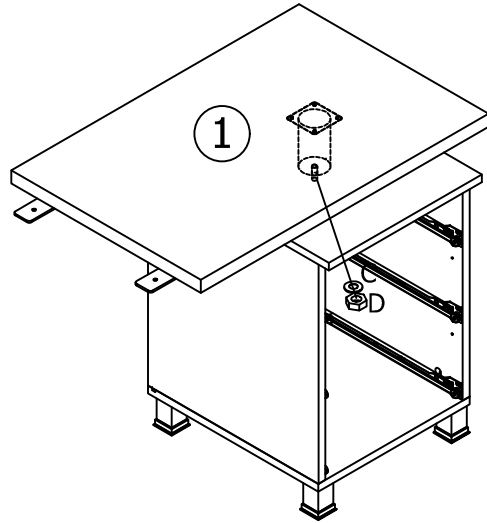

OMİX MASA

VİDALARIDAKI TAM SONRA METALİ
MASA AÇISI NA GÖRE KIVIRINIZ.

	A	B	C	D	E	F	G	H	I	J	K	L	M	N	O	P	R	S	T
	MİNİFİX GÖVDE (18mm)	MİNİFİX MİLİ	8*30 PLASTİK KAVELA	M8*40 ALYAN VİDA	3,5*18 YHB SUNTA VİDASI	MİNİFİX GÖVDE (30mm)	MİNİFİKS TAPA ANTRASİT	MİNİFİKS TAPA ORLANDO	MT-048 PERDE SACI										
	4 ADET	12 ADET	12 ADET	18 ADET	4 ADET	8 ADET	8 ADET	8 ADET	1 ADET										

CAGIN
OFİSİ MOBİLYA

OMİX KESON

A	B	C	D	E	F	G	H	I	J	K	L	M	N	O	P	R	S	T
PLASTİK AYAK 65MM	FLANŞ BORU KROM 110mm	PUL 10mm	SOMUN 10mm	3,5*18 YHB SUNTA VİDASI	KÜÇÜK DÜZ DEMİR 10*4	OFİZZA KULP ANTRASİT	KARE KİLİT KARŞILIĞI											
4 ADET	1 ADET	1 ADET	1 ADET	28 ADET	2 ADET	3 ADET	1 ADET											