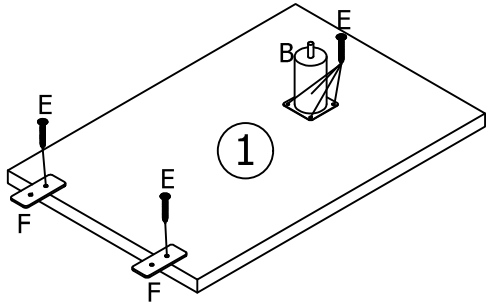

OMİX MASA

VİDALARIDAKI TAM SONRA METALİ
MASA AÇISI NA GÖRE KIVIRINIZ.

	A	B	C	D	E	F	G	H	I	J	K	L	M	N	O	P	R	S	T
	MİNİFİX GÖVDE (18mm)	MİNİFİX MİLİ	8*30 PLASTİK KAVELA	M8*40 ALYAN VİDA	3,5*18 YHB SUNTA VİDASI	MİNİFİX GÖVDE (30mm)	MİNİFİKS TAPA ANTRASİT	MİNİFİKS TAPA ORLANDO	MT-048 PERDE SACI										
	4 ADET	12 ADET	12 ADET	18 ADET	4 ADET	8 ADET	8 ADET	8 ADET	1 ADET										

CAGIN
OFİSİ MOBİLYA

OMİX KESON

A	B	C	D	E	F	G	H	I	J	K	L	M	N	O	P	R	S	T
PLASTİK AYAK 65MM	FLANŞ BORU KROM 110mm	PUL 10mm	SOMUN 10mm	3,5*18 YHB SUNTA VİDASI	KÜÇÜK DÜZ DEMİR 10*4	OFİZZA KULP ANTRASİT	KARE KİLİT KARŞILIĞI											
4 ADET	1 ADET	1 ADET	1 ADET	28 ADET	2 ADET	3 ADET	1 ADET											

OMİX DOLAP

OMİX SEHPA

VIDALADIKTAN SONRA METALİ
SEHPA AÇISINA GÖRE KIVIRINIZ.

	A	B	C	D	E	F	G	H	I	J	K	L	M	N	O	P	R	S	T
	MİNİFİKS GÖVDE (18mm)	MİNİFİKS MİLİ	8*30 PLASTİK KAVELA	M8*40 ALYAN VİDA	3,5*18 YHB SUNTA VİDASI	MİNİFİKS GÖVDE (30mm)	MİNİFİKS TAPA ANTRASİT	MİNİFİKS TAPA ORLANDO	MT-048 PERDE SACI										
	4 ADET	12 ADET	12 ADET	18 ADET	4 ADET	8 ADET	8 ADET	8 ADET	1 ADET										