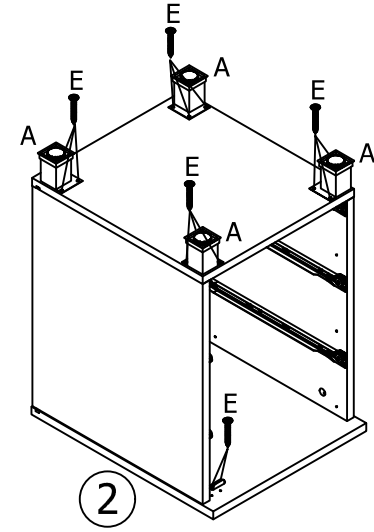

OMİX MASA

VİDALARIDAKI TAM SONRA METALİ
MASA AÇISI NA GÖRE KIVIRINIZ.

	A	B	C	D	E	F	G	H	I	J	K	L	M	N	O	P	R	S	T
	MİNİFİX GÖVDE (18mm)	MİNİFİX MİLİ	8*30 PLASTİK KAVELA	M8*40 ALYAN VİDA	3,5*18 YHB SUNTA VİDASI	MİNİFİX GÖVDE (30mm)	MİNİFİKS TAPA ANTRASİT	MİNİFİKS TAPA ORLANDO	MT-048 PERDE SACI										
	4 ADET	12 ADET	12 ADET	18 ADET	4 ADET	8 ADET	8 ADET	8 ADET	1 ADET										

CAGIN
OFİSİ MOBİLYA

OMİX KESON

A	B	C	D	E	F	G	H	I	J	K	L	M	N	O	P	R	S	T
PLASTİK AYAK 65MM	FLANŞ BORU KROM 110mm	PUL 10mm	SOMUN 10mm	3,5*18 YHB SUNTA VİDASI	KÜÇÜK DÜZ DEMİR 10*4	OFİZZA KULP ANTRASİT	KARE KİLİT KARŞILIĞI											
4 ADET	1 ADET	1 ADET	1 ADET	28 ADET	2 ADET	3 ADET	1 ADET											