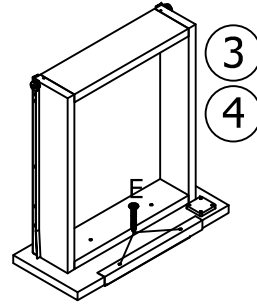

OMİX KESON

A	B	C	D	E	F	G	H	I	J	K	L	M	N	O	P	R	S	T
PLASTİK AYAK 65MM	FLANŞ BORU KROM 110mm	PUL 10mm	SOMUN 10mm	3,5*18 YHB SUNTA VİDASI	KÜÇÜK DÜZ DEMİR 10*4	OFİZZA KULP ANTRASİT	KARE KİLİT KARŞILIĞI											
4 ADET	1 ADET	1 ADET	1 ADET	28 ADET	2 ADET	3 ADET	1 ADET