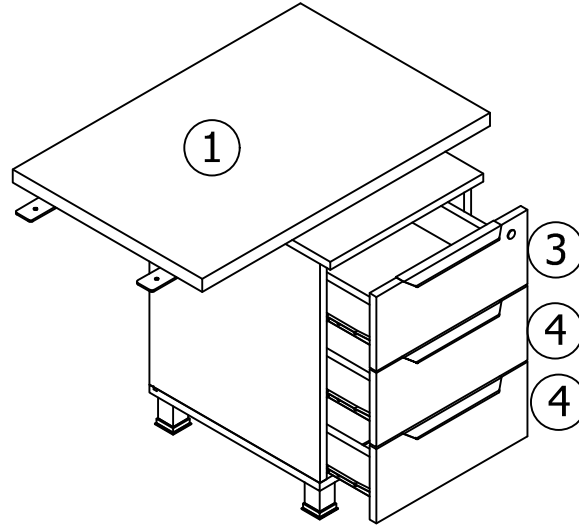

OMİX MASA

VİDALARIDAKI TAM SONRA METALİ
MASA AÇISI NA GÖRE KIVIRINIZ.

	A	B	C	D	E	F	G	H	I	J	K	L	M	N	O	P	R	S	T
	MİNİFİX GÖVDE (18mm)	MİNİFİX MİLİ	8*30 PLASTİK KAVELA	M8*40 ALYAN VİDA	3,5*18 YHB SUNTA VİDASI	MİNİFİX GÖVDE (30mm)	MİNİFİKS TAPA ANTRASİT	MİNİFİKS TAPA ORLANDO	MT-048 PERDE SACI										
	4 ADET	12 ADET	12 ADET	18 ADET	4 ADET	8 ADET	8 ADET	8 ADET	1 ADET										

CAGIN
OFİSİ MOBİLYA

OMİX KESON

A	B	C	D	E	F	G	H	I	J	K	L	M	N	O	P	R	S	T
PLASTİK AYAK 65MM	FLANŞ BORU KROM 110mm	PUL 10mm	SOMUN 10mm	3,5*18 YHB SUNTA VİDASI	KÜÇÜK DÜZ DEMİR 10*4	OFİZZA KULP ANTRASİT	KARE KİLİT KARŞILIĞI											
4 ADET	1 ADET	1 ADET	1 ADET	28 ADET	2 ADET	3 ADET	1 ADET											