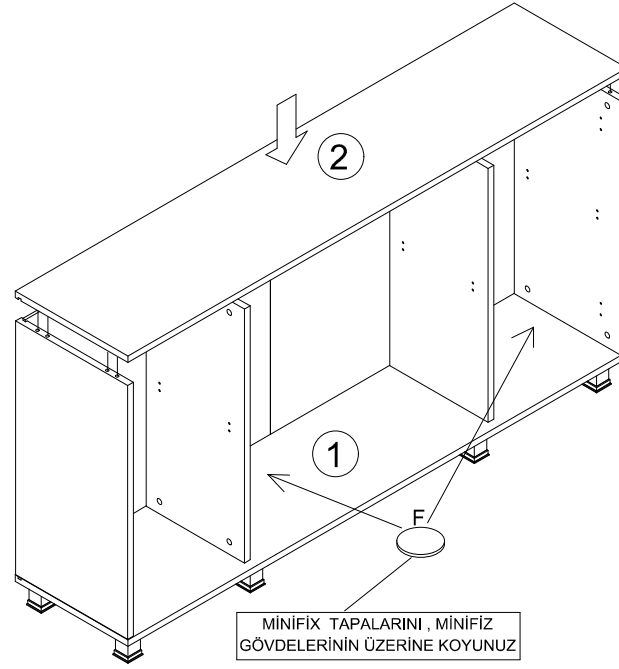

DİNAMO MASA + KESON

DİNAMO DOLAP

	A	B	C	D	E	F	G	H	I	J	K	L	M	N	O	P	R	S	T
	MİNİFİX GÖVDE (18mm)	MİNİFİX MİLİ DÜBELLİ (10 LUK)	8*30 PLASTİK KAVELA	STANDART PLASTİK DOLAP AYAK	VİDA KULP 22 mm.	MİNİFİKS TAPA	4*18 YHB SUNTA VİDASI	L KULP 160 mm. KROM	KARE TABANLI KİLİT	SÜPER DEVE FRENSİZ MENTEŞE SAMET	RAF PİMİ BEYAZ	ARKALIK BAĞLANTI KÖŞE (BEYAZ)	H PROFİL ARKALIK ÇİTASI						
	16 ADET	16 ADET	16 ADET	8 ADET	4 ADET	16 ADET	58 ADET	2 ADET	2 ADET	4 ADET	12 ADET	4 ADET	0.7 ADET						

DİNAMO DOLAP

MINİFİX TAPALARINI, MINİFİZ
GÖVDELERİNİN ÜZERİNE KOYUNUZ

DİNAMO SEHPA

A	B	C	D	E	F	G	H	I	J	K	L	M	N	O	P	R	S	T
																		
6*12 SİLİNDİR BAŞLI VİDA	6*15 YILDIZ HAVŞA BAŞLI VİDA																	
4 ADET	1 ADET																	