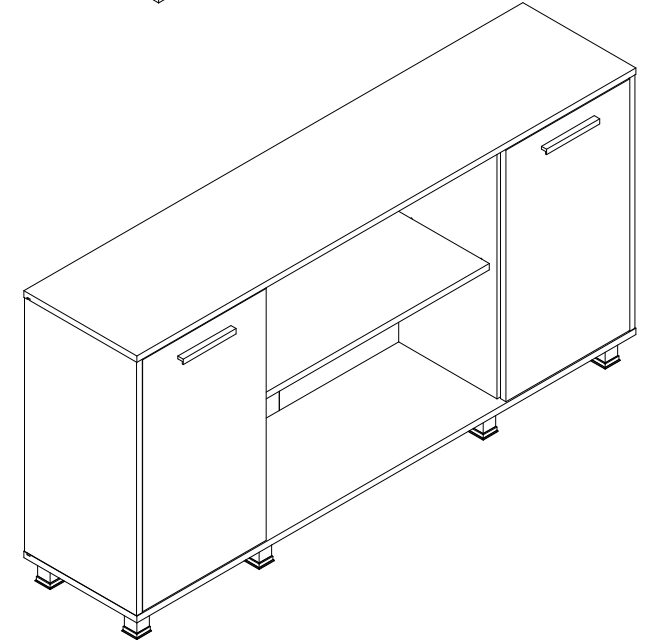

DİNAMO DOLAP

MINİFİX TAPALARINI, MINİFİZ
GÖVDELERİNİN ÜZERİNE KOYUNUZ