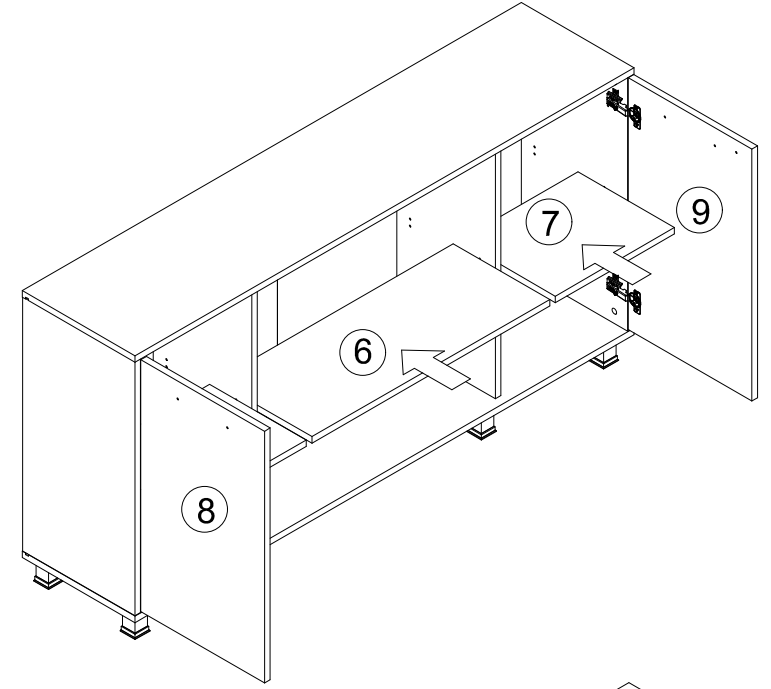

DİNAMO DOLAP

MINİFİX TAPALARINI, MINİFİZ
GÖVDELERİNİN ÜZERİNE KOYUNUZ