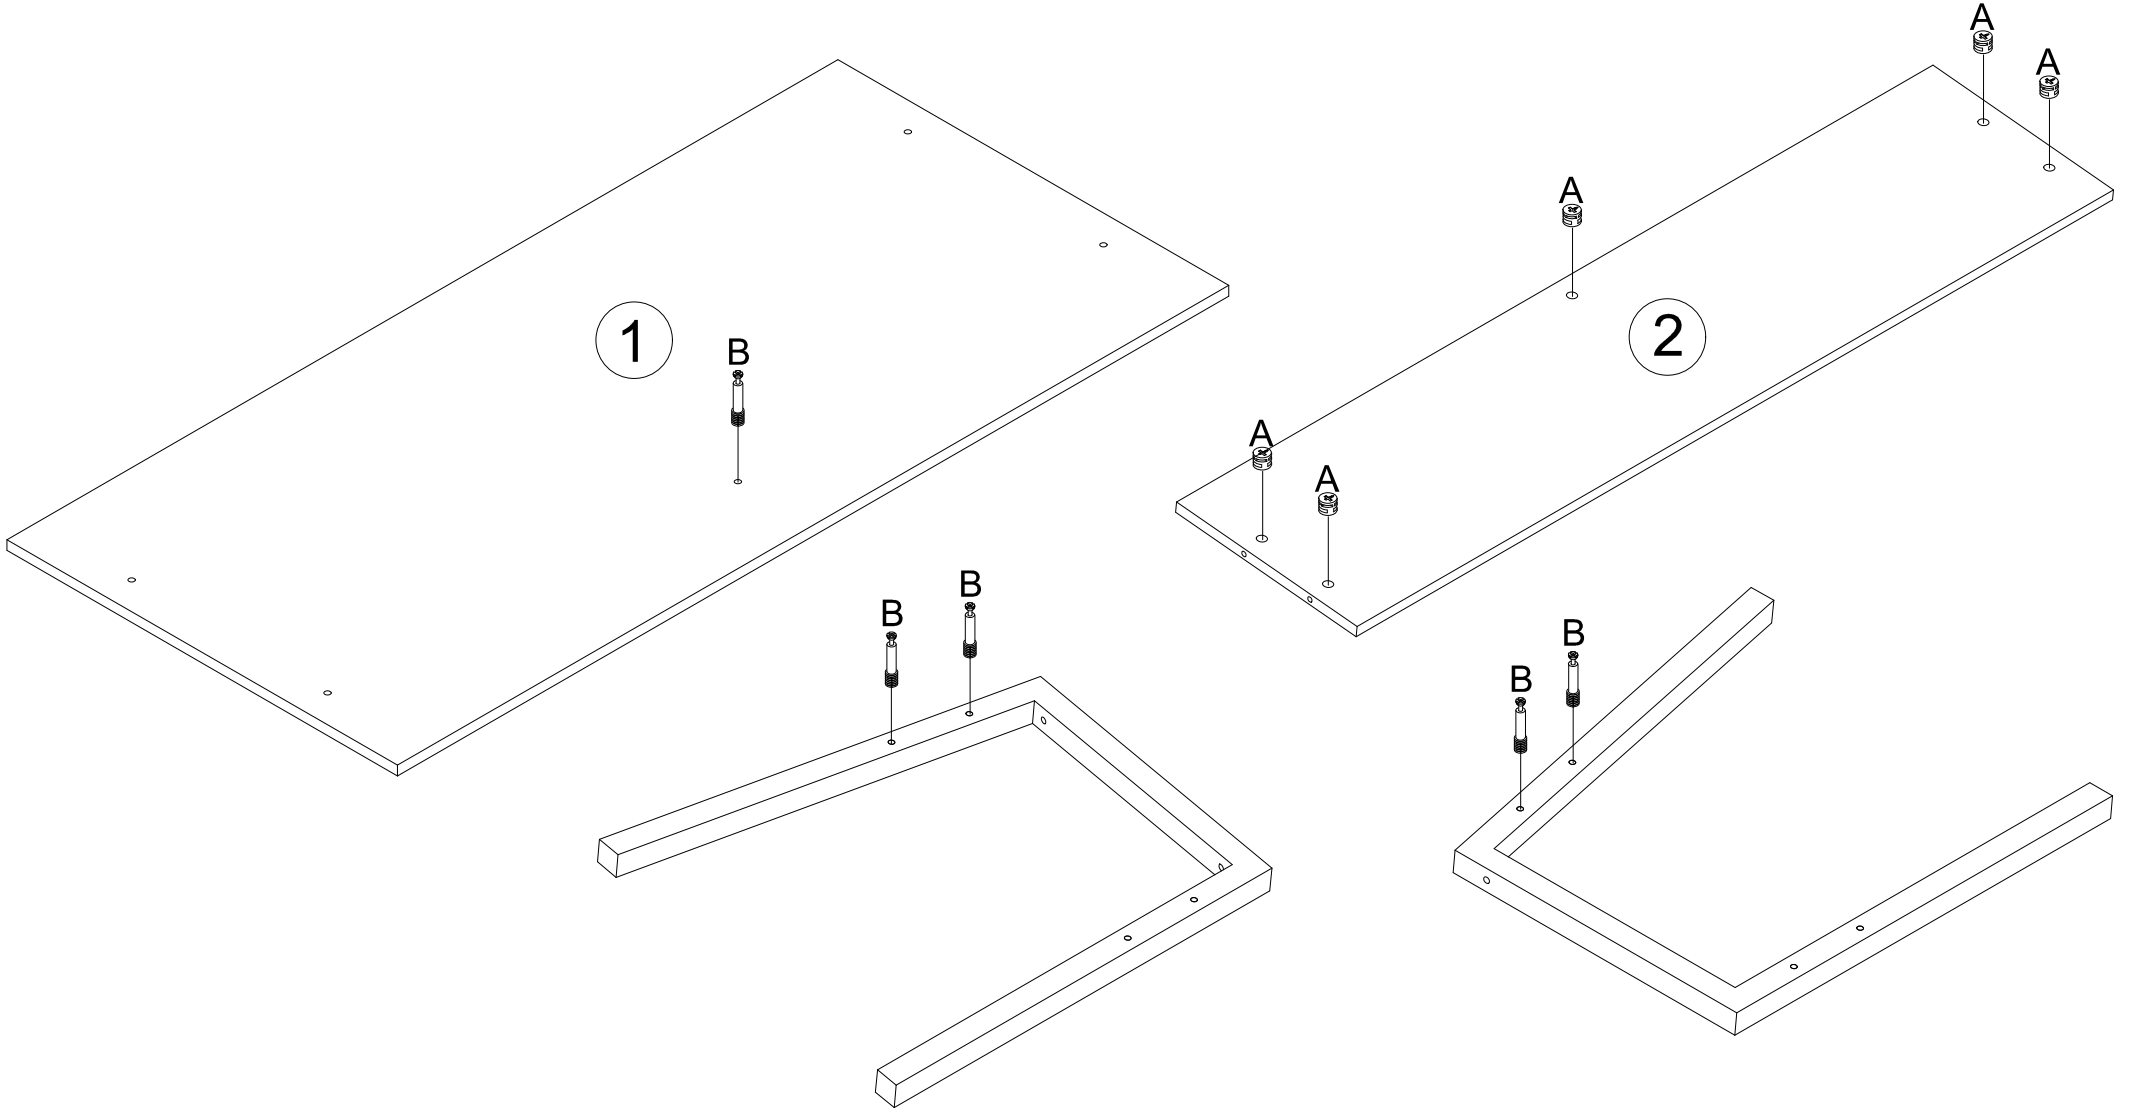

DİNAMO MASA + KESON

	A	B	C	D	E	F	G	H	I	J	K	L	M	N	O	P	R	S	T
																			
	MİNİFIX GÖVDE (18mm)	MİNİFIX MİLİ DÜBELLİ (10 LUK)	STANDART PLASTİK DOLAP AYAK	L KULP 160 mm. KROM	MİNİFİKS TAPA ANTRASİT GRİ	6*50 SİLİNDİR BAŞLI VİDA	KÜÇÜK DÜZ DEMİR 10*4	4 * 18 YHB SUNTA VİDASI											
	5 ADET	5 ADET	4 ADET	3 ADET	5 ADET	4 ADET	2 ADET	24 ADET											

DİNAMO MASA + KESON

DİNAMO DOLAP

	A	B	C	D	E	F	G	H	I	J	K	L	M	N	O	P	R	S	T
	MİNİFİX GÖVDE (18mm)	MİNİFİX MİLİ DÜBELLİ (10 LUK)	8*30 PLASTİK KAVELA	STANDART PLASTİK DOLAP AYAK	VİDA KULP 22 mm.	MİNİFİKS TAPA	4*18 YHB SUNTA VİDASI	L KULP 160 mm. KROM	KARE TABANLI KİLİT	SÜPER DEVE FRENSİZ MENTEŞE SAMET	RAF PİMİ BEYAZ	ARKALIK BAĞLANTI KÖŞE (BEYAZ)	H PROFİL ARKALIK ÇİTASI						
	16 ADET	16 ADET	16 ADET	8 ADET	4 ADET	16 ADET	58 ADET	2 ADET	2 ADET	4 ADET	12 ADET	4 ADET	0.7 ADET						