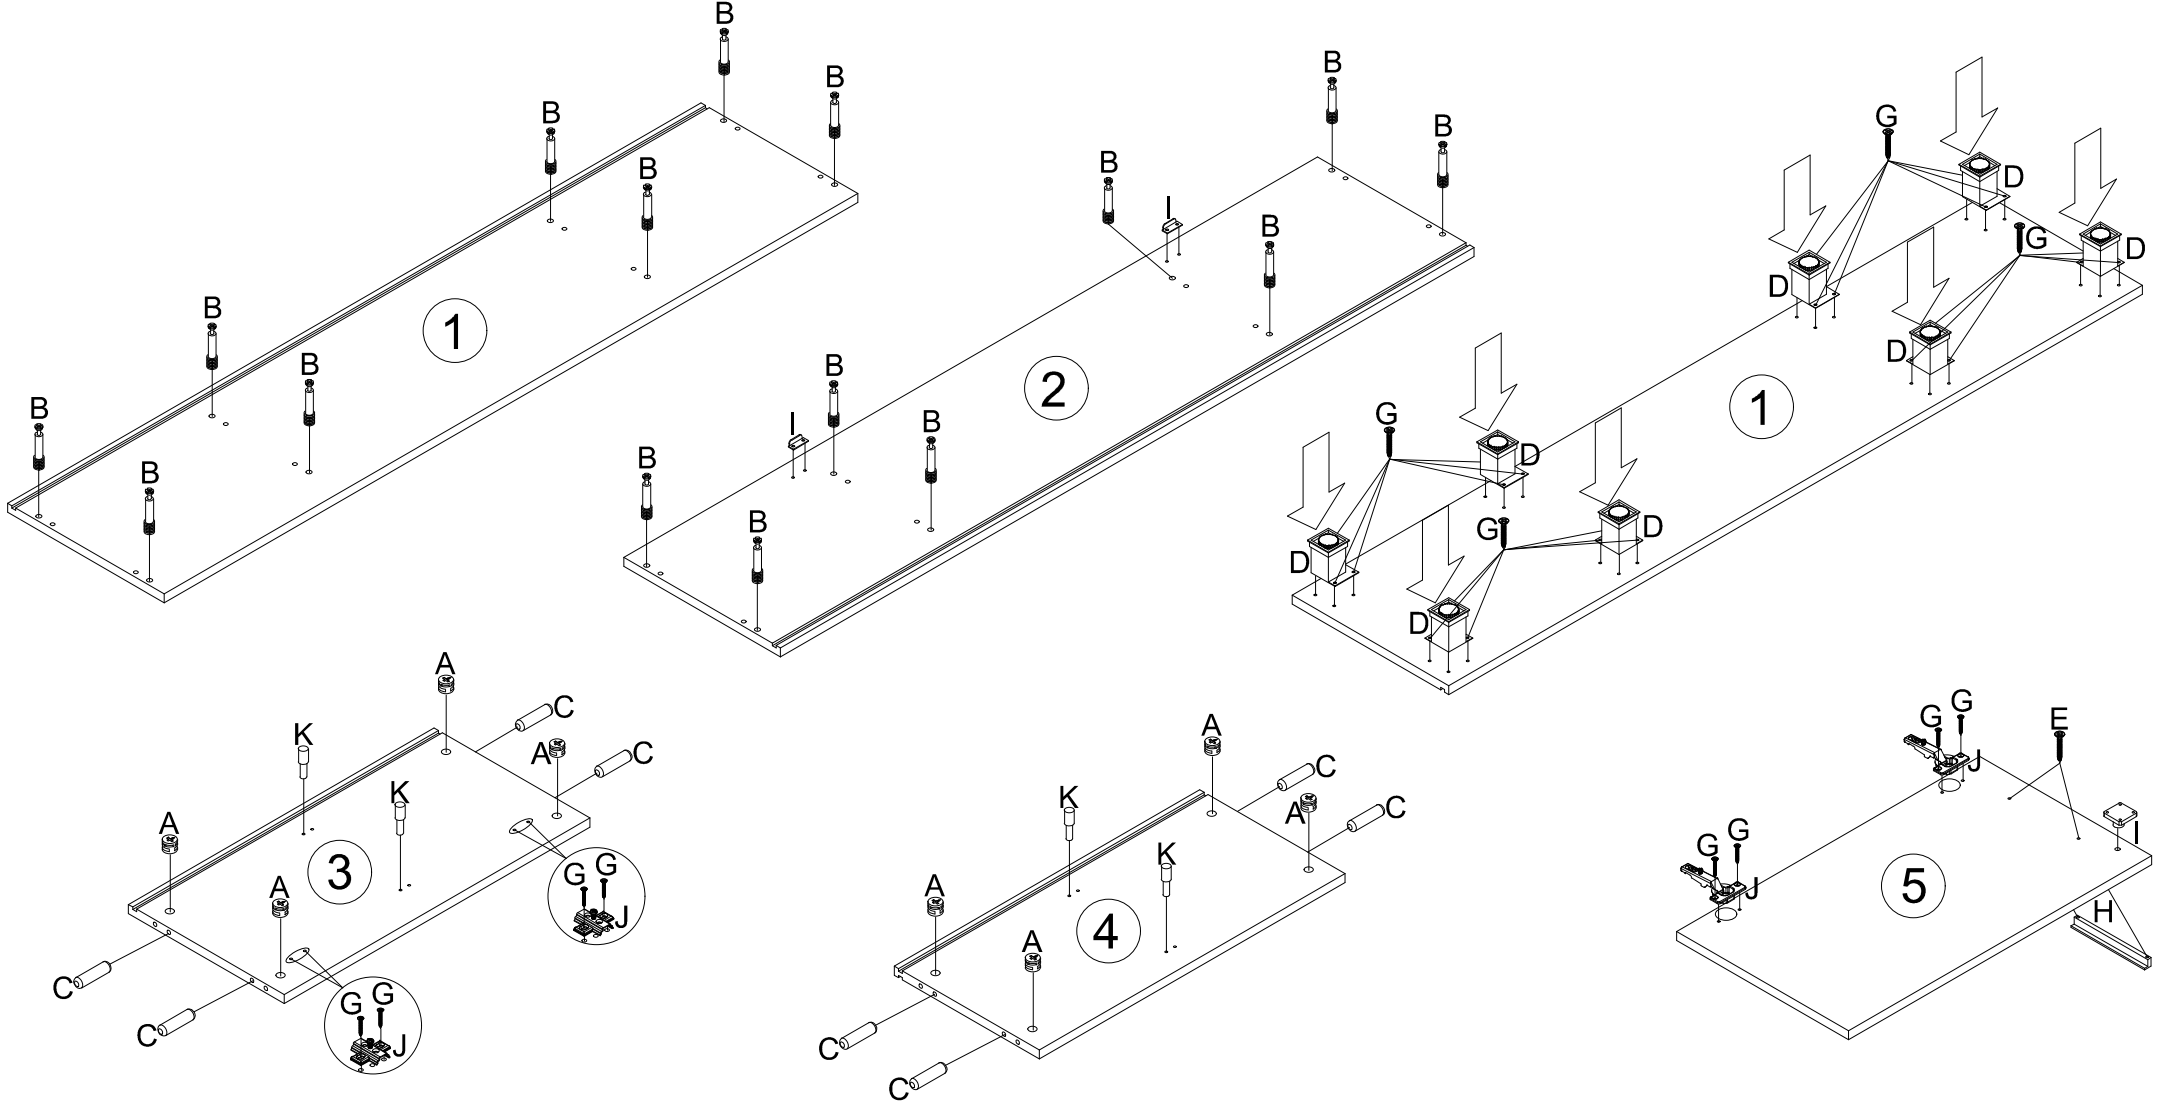

DİNAMO MASA + KESON

	A	B	C	D	E	F	G	H	I	J	K	L	M	N	O	P	R	S	T
																			
	MİNİFIX GÖVDE (18mm)	MİNİFIX MİLİ DÜBELLİ (10 LUK)	STANDART PLASTİK DOLAP AYAK	L KULP 160 mm. KROM	MİNİFİKS TAPA ANTRASİT GRİ	6*50 SİLİNDİR BAŞLI VİDA	KÜÇÜK DÜZ DEMİR 10*4	4 * 18 YHB SUNTA VİDASI											
	5 ADET	5 ADET	4 ADET	3 ADET	5 ADET	4 ADET	2 ADET	24 ADET											

DİNAMO MASA + KESON

DİNAMO DOLAP

	A	B	C	D	E	F	G	H	I	J	K	L	M	N	O	P	R	S	T
	MİNİFİX GÖVDE (18mm)	MİNİFİX MİLİ DÜBELLİ (10 LUK)	8*30 PLASTİK KAVELA	STANDART PLASTİK DOLAP AYAK	VİDA KULP 22 mm.	MİNİFİKS TAPA	4*18 YHB SUNTA VİDASI	L KULP 160 mm. KROM	KARE TABANLI KİLİT	SÜPER DEVE FRENSİZ MENTEŞE SAMET	RAF PİMİ BEYAZ	ARKALIK BAĞLANTI KÖŞE (BEYAZ)	H PROFİL ARKALIK ÇİTASI						
	16 ADET	16 ADET	16 ADET	8 ADET	4 ADET	16 ADET	58 ADET	2 ADET	2 ADET	4 ADET	12 ADET	4 ADET	0.7 ADET						

DİNAMO DOLAP

MINİFİX TAPALARINI, MINİFİZ
GÖVDELERİNİN ÜZERİNE KOYUNUZ

DİNAMO SEHPA

A	B	C	D	E	F	G	H	I	J	K	L	M	N	O	P	R	S	T
																		
6*12 SİLİNDİR BAŞLI VİDA	6*15 YILDIZ HAVŞA BAŞLI VİDA																	
4 ADET	1 ADET																	