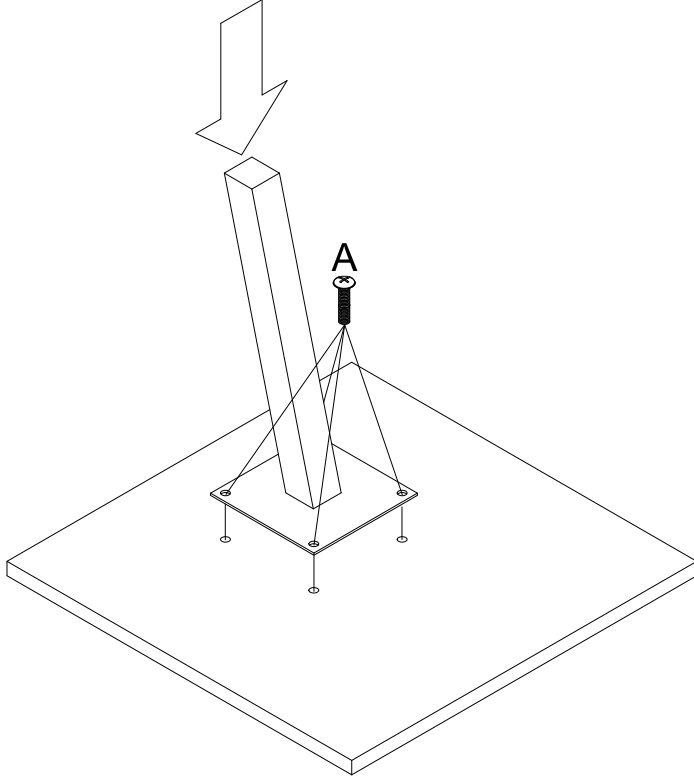

DİNAMO MASA + KESON

DİNAMO DOLAP

	A	B	C	D	E	F	G	H	I	J	K	L	M	N	O	P	R	S	T
	MİNİFİX GÖVDE (18mm)	MİNİFİX MİLİ DÜBELLİ (10 LUK)	8*30 PLASTİK KAVELA	STANDART PLASTİK DOLAP AYAK	VİDA KULP 22 mm.	MİNİFİKS TAPA	4*18 YHB SUNTA VİDASI	L KULP 160 mm. KROM	KARE TABANLI KİLİT	SÜPER DEVE FRENSİZ MENTEŞE SAMET	RAF PİMİ BEYAZ	ARKALIK BAĞLANTI KÖŞE (BEYAZ)	H PROFİL ARKALIK ÇİTASI						
	16 ADET	16 ADET	16 ADET	8 ADET	4 ADET	16 ADET	58 ADET	2 ADET	2 ADET	4 ADET	12 ADET	4 ADET	0.7 ADET						

DİNAMO DOLAP

MINİFİX TAPALARINI, MINİFİZ
GÖVDELERİNİN ÜZERİNE KOYUNUZ

DİNAMO SEHPA

A	B	C	D	E	F	G	H	I	J	K	L	M	N	O	P	R	S	T
																		
6*12 SİLİNDİR BAŞLI VİDA	6*15 YILDIZ HAVŞA BAŞLI VİDA																	
4 ADET	1 ADET																	