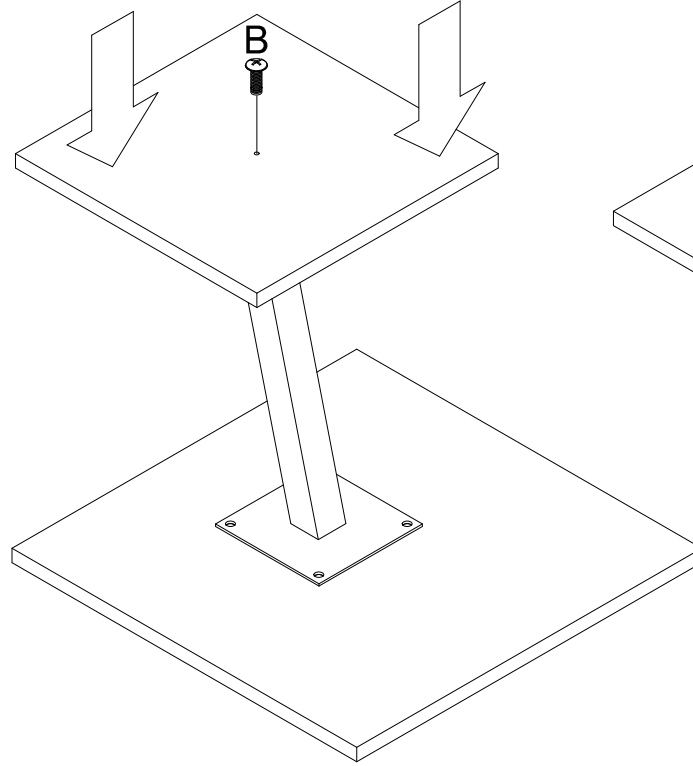

DİNAMO MASA + KESON

DİNAMO DOLAP

	A	B	C	D	E	F	G	H	I	J	K	L	M	N	O	P	R	S	T
	MİNİFİX GÖVDE (18mm)	MİNİFİX MİLİ DÜBELLİ (10 LUK)	8*30 PLASTİK KAVELA	STANDART PLASTİK DOLAP AYAK	VİDA KULP 22 mm.	MİNİFİKS TAPA	4*18 YHB SUNTA VİDASI	L KULP 160 mm. KROM	KARE TABANLI KİLİT	SÜPER DEVE FRENSİZ MENTEŞE SAMET	RAF PİMİ BEYAZ	ARKALIK BAĞLANTI KÖŞE (BEYAZ)	H PROFİL ARKALIK ÇİTASI						
	16 ADET	16 ADET	16 ADET	8 ADET	4 ADET	16 ADET	58 ADET	2 ADET	2 ADET	4 ADET	12 ADET	4 ADET	0.7 ADET						

DİNAMO DOLAP

MINİFİX TAPALARINI, MINİFİZ
GÖVDELERİNİN ÜZERİNE KOYUNUZ

DİNAMO SEHPA

A	B	C	D	E	F	G	H	I	J	K	L	M	N	O	P	R	S	T
																		
6*12 SİLİNDİR BAŞLI VİDA	6*15 YILDIZ HAVŞA BAŞLI VİDA																	
4 ADET	1 ADET																	