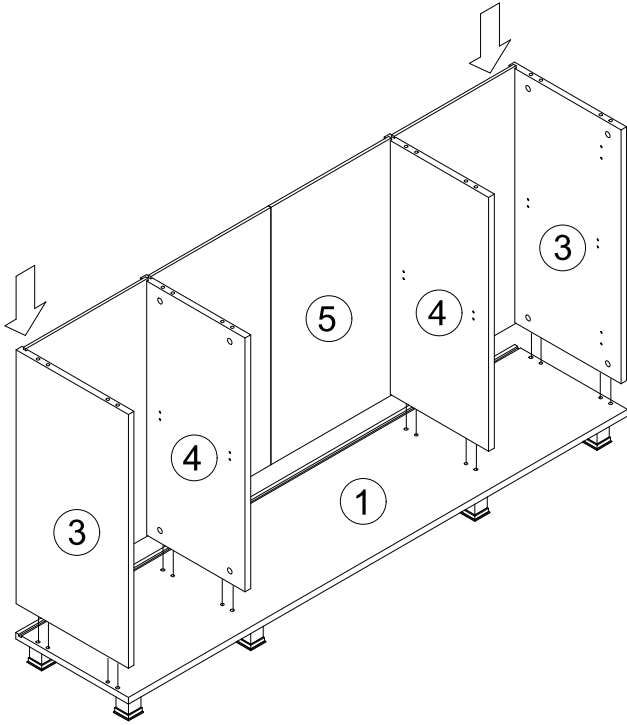

DİNAMO MASA + KESON

DİNAMO DOLAP

	A	B	C	D	E	F	G	H	I	J	K	L	M	N	O	P	R	S	T
	MİNİFİX GÖVDE (18mm)	MİNİFİX MİLİ DÜBELLİ (10 LUK)	8*30 PLASTİK KAVELA	STANDART PLASTİK DOLAP AYAK	VİDA KULP 22 mm.	MİNİFİKS TAPA	4*18 YHB SUNTA VİDASI	L KULP 160 mm. KROM	KARE TABANLI KİLİT	SÜPER DEVE FRENSİZ MENTEŞE SAMET	RAF PİMİ BEYAZ	ARKALIK BAĞLANTI KÖŞE (BEYAZ)	H PROFİL ARKALIK ÇİTASI						
	16 ADET	16 ADET	16 ADET	8 ADET	4 ADET	16 ADET	58 ADET	2 ADET	2 ADET	4 ADET	12 ADET	4 ADET	0.7 ADET						

DİNAMO DOLAP

MINİFİX TAPALARINI, MINİFİZ
GÖVDELERİNİN ÜZERİNE KOYUNUZ

DİNAMO SEHPA

A	B	C	D	E	F	G	H	I	J	K	L	M	N	O	P	R	S	T
																		
6*12 SİLİNDİR BAŞLI VİDA	6*15 YILDIZ HAVŞA BAŞLI VİDA																	
4 ADET	1 ADET																	