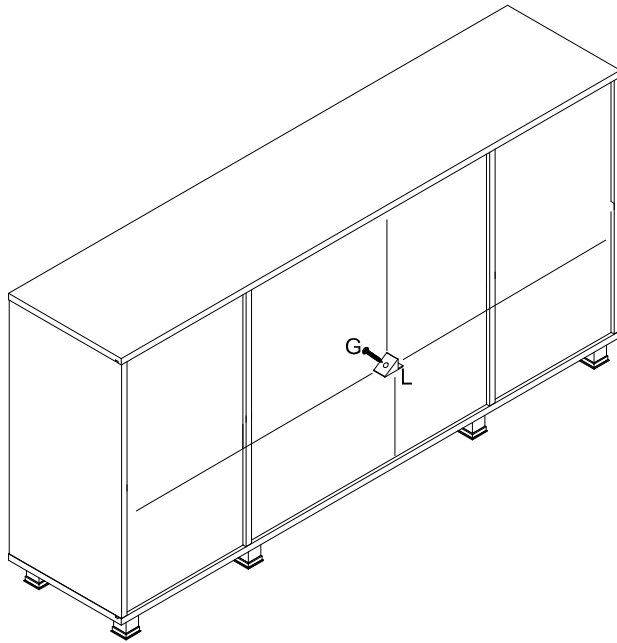

DİNAMO MASA + KESON

DİNAMO DOLAP

	A	B	C	D	E	F	G	H	I	J	K	L	M	N	O	P	R	S	T
	MİNİFİX GÖVDE (18mm)	MİNİFİX MİLİ DÜBELLİ (10 LUK)	8*30 PLASTİK KAVELA	STANDART PLASTİK DOLAP AYAK	VİDA KULP 22 mm.	MİNİFİKS TAPA	4*18 YHB SUNTA VİDASI	L KULP 160 mm. KROM	KARE TABANLI KİLİT	SÜPER DEVE FRENSİZ MENTEŞE SAMET	RAF PİMİ BEYAZ	ARKALIK BAĞLANTI KÖŞE (BEYAZ)	H PROFİL ARKALIK ÇİTASI						
	16 ADET	16 ADET	16 ADET	8 ADET	4 ADET	16 ADET	58 ADET	2 ADET	2 ADET	4 ADET	12 ADET	4 ADET	0.7 ADET						

DİNAMO DOLAP

MINİFİX TAPALARINI, MINİFİZ
GÖVDELERİNİN ÜZERİNE KOYUNUZ

DİNAMO SEHPA

A	B	C	D	E	F	G	H	I	J	K	L	M	N	O	P	R	S	T
																		
6*12 SİLİNDİR BAŞLI VİDA	6*15 YILDIZ HAVŞA BAŞLI VİDA																	
4 ADET	1 ADET																	