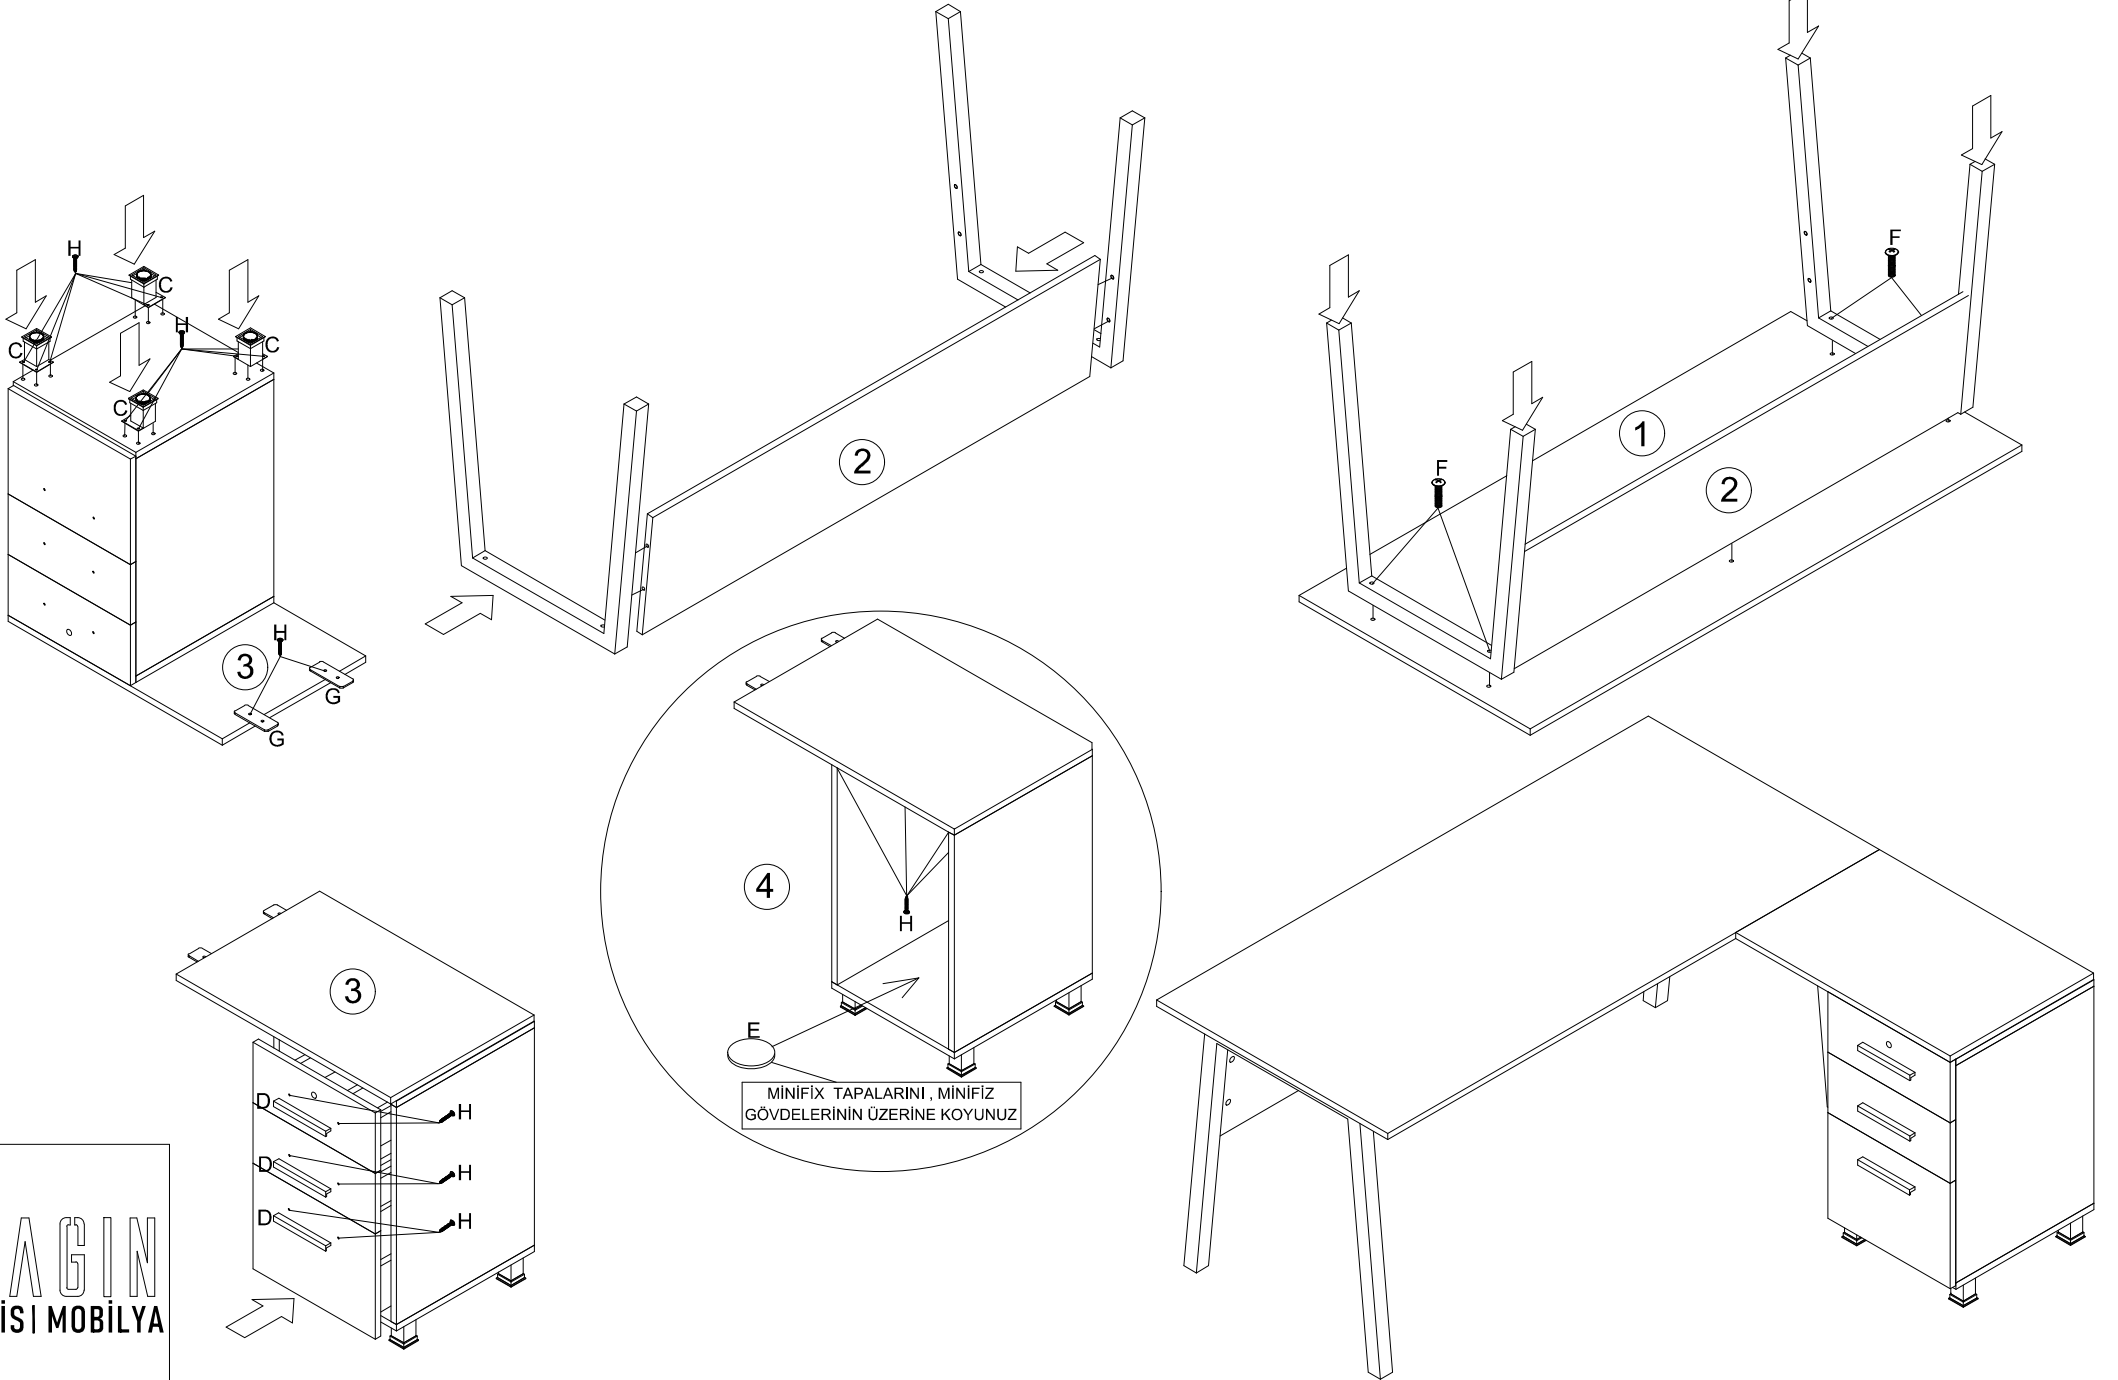

DİNAMO MASA + KESON

	A	B	C	D	E	F	G	H	I	J	K	L	M	N	O	P	R	S	T
																			
	MİNİFIX GÖVDE (18mm)	MİNİFIX MİLİ DÜBELLİ (10 LUK)	STANDART PLASTİK DOLAP AYAK	L KULP 160 mm. KROM	MİNİFİKS TAPA ANTRASİT GRİ	6*50 SİLİNDİR BAŞLI VİDA	KÜÇÜK DÜZ DEMİR 10*4	4 * 18 YHB SUNTA VİDASI											
	5 ADET	5 ADET	4 ADET	3 ADET	5 ADET	4 ADET	2 ADET	24 ADET											

DİNAMO MASA + KESON

DİNAMO DOLAP

	A	B	C	D	E	F	G	H	I	J	K	L	M	N	O	P	R	S	T
	MİNİFİX GÖVDE (18mm)	MİNİFİX MİLİ DÜBELLİ (10 LUK)	8*30 PLASTİK KAVELA	STANDART PLASTİK DOLAP AYAK	VİDA KULP 22 mm.	MİNİFİKS TAPA	4*18 YHB SUNTA VİDASI	L KULP 160 mm. KROM	KARE TABANLI KİLİT	SÜPER DEVE FRENSİZ MENTEŞE SAMET	RAF PİMİ BEYAZ	ARKALIK BAĞLANTI KÖŞE (BEYAZ)	H PROFİL ARKALIK ÇİTASI						
	16 ADET	16 ADET	16 ADET	8 ADET	4 ADET	16 ADET	58 ADET	2 ADET	2 ADET	4 ADET	12 ADET	4 ADET	0.7 ADET						