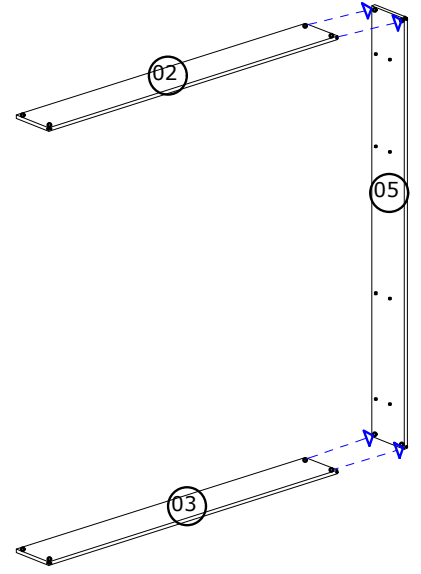

01

2 ve 3 nolu parçalara resimdeki gibi yan taraftaki deliklere 10 mm minifix mili ve kavalyeleri takınız ve daha sonra 5 numaralı yan parçayı yerleştirip minifix kilitlerini tornavida yardımıyla ok yönünde çevirerek parçaları birleştiriniz.