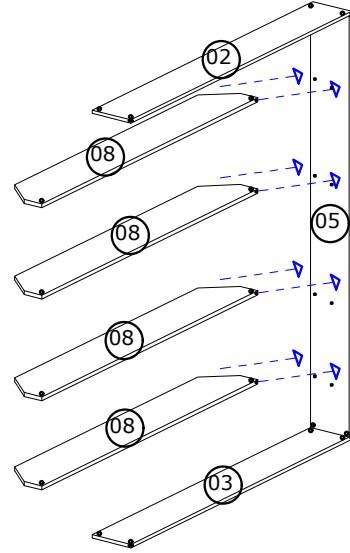

02

8 numaralı parçaları 5 numaralı parçaya A ve B aksesuarlarıyla şekilde gösterildiği gibi montajını yapınız.