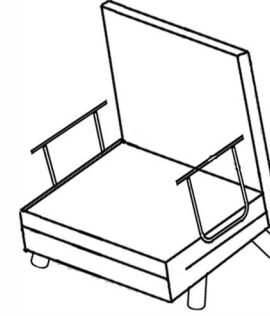

MONTAJ ADIMLARI

pafu

ÜRÜN

PAFU SANDO TEKLİ KANEPE

AKSESUAR LİSTESİ

<p>AKSESUAR ADI M8 *20 İMBUS CIVATA</p>  <p>8 ADET</p>	<p>AKSESUAR ADI M6 * 35 İMBUS CIVATA</p>  <p>4 ADET</p>	<p>AKSESUAR ADI M8 * 50 İMBUS CIVATA</p>  <p>4 ADET</p>
<p>AKSESUAR ADI NO : 5 ALYAN</p>  <p>1 ADET</p>	<p>AKSESUAR ADI METAL KOL</p>  <p>2 ADET</p>	<p>AKSESUAR ADI AĞŞAP KOL</p>  <p>2 ADET</p>
<p>AKSESUAR ADI NO : 3 ALYAN</p>  <p>1 ADET</p>	<p>AKSESUAR ADI AYAK</p>  <p>4 ADET</p>	