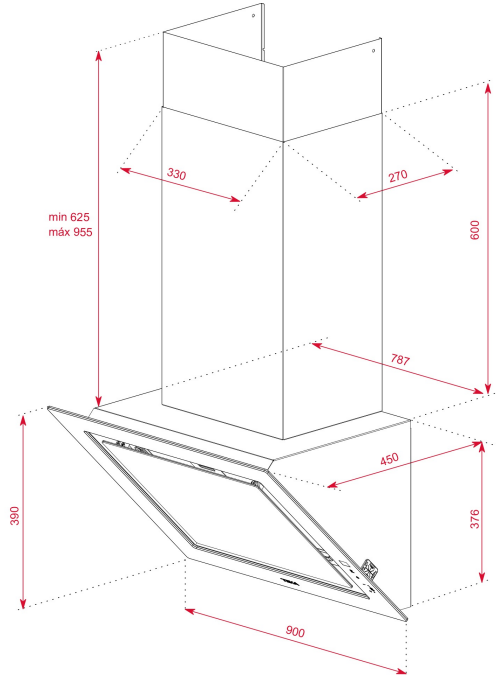

Fresh AIR

LED

Perimeter
extraction

Stop Delay
Timer