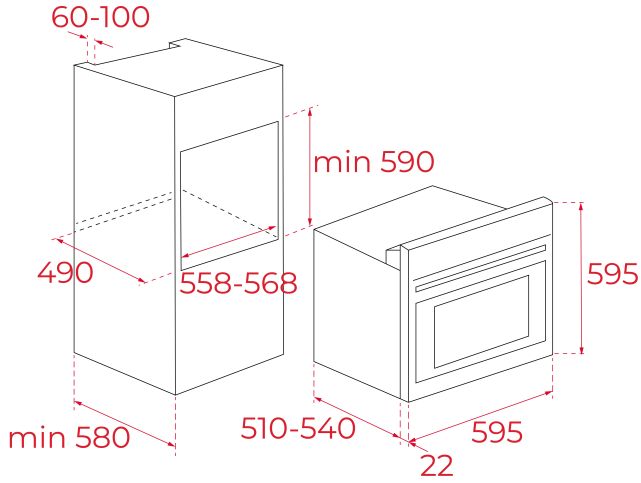

RENK

111020046

Paslanmaz çelik