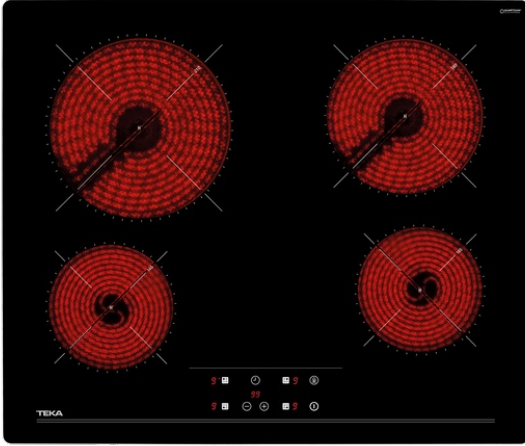

TEKA**EASY HE 715**

Ankastre Fırın

REFERANS

REF: 111020046

EAN: 8434778018813

ÖZELLİKLER

6 fonksiyonlu
Düğmeli kontrol
Mekanik zamanlayıcı
Parmak izi tutmayan paslanmaz çelik panel
65 litre iç hacim
A enerji sınıfı
Kolay çıkarılabilir 2 camlı kapak
Aksesuarlar: 1 standart tepsi, 1 ızgara

Maksimum Nominal Güç (W): 2623

RENK

111020046

Paslanmaz çelik

TEKA**EASY TZ 6415**

60 cm Vitroseramik ocak

Power Plus

Autolock

Easy
installation

REFERANS

REF: 40239040

EAN: 8421152148266

ÖZELLİKLER

frontal şevli

62 cm cam seramik ocak

Dokunmatik kontrol paneli

Pişirme süresi programcı

Her pişirme bölgesinin bağımsız programcı

Pişirme fonksiyonunun patlama

Güvenlik engelleme

Atıl ısı göstergesi

4 ocaklar:

1, yüksek ışık çapı 210 mm

1, yüksek ışık çapı 180 mm