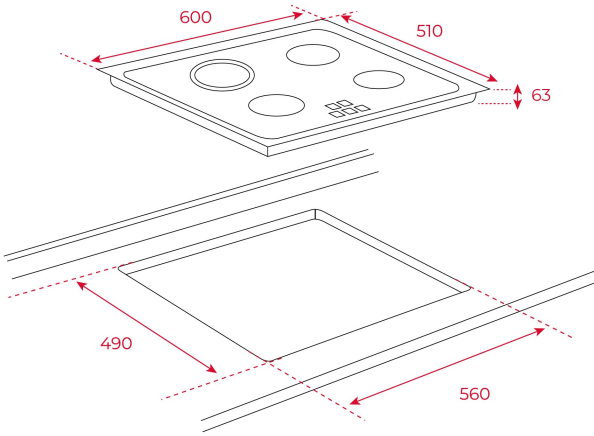

TEKA

EASY TZ 6415

60 cm Vitroseramik ocak

Power Plus

Autolock

Easy
installation

REFERANS

REF: 40239040

EAN: 8421152148266

ÖZELLİKLER

frontal şevli

62 cm cam seramik ocak

Dokunmatik kontrol paneli

Pişirme süresi programcı

Her pişirme bölgesinin bağımsız programcı

Pişirme fonksiyonunun patlama

Güvenlik engelleme

Atıl ısı göstergesi

4 ocaklar:

1, yüksek ışık çapı 210 mm

1, yüksek ışık çapı 180 mm

2, yüksek ışık çapı 145 mm

Toplam Nominal güç: 6.300 W

BOYUTLAR

ürün Yüksekliği (mm): 51

Ürün genişliği (mm): 600

Ürün derinliği (mm): 510

TEKNOLOJİK ÖZELLİKLER

Voltaj (V): 220-240

Frekans (Hz): 50/60

Maksimum Nominal Güç (W): -

RENK