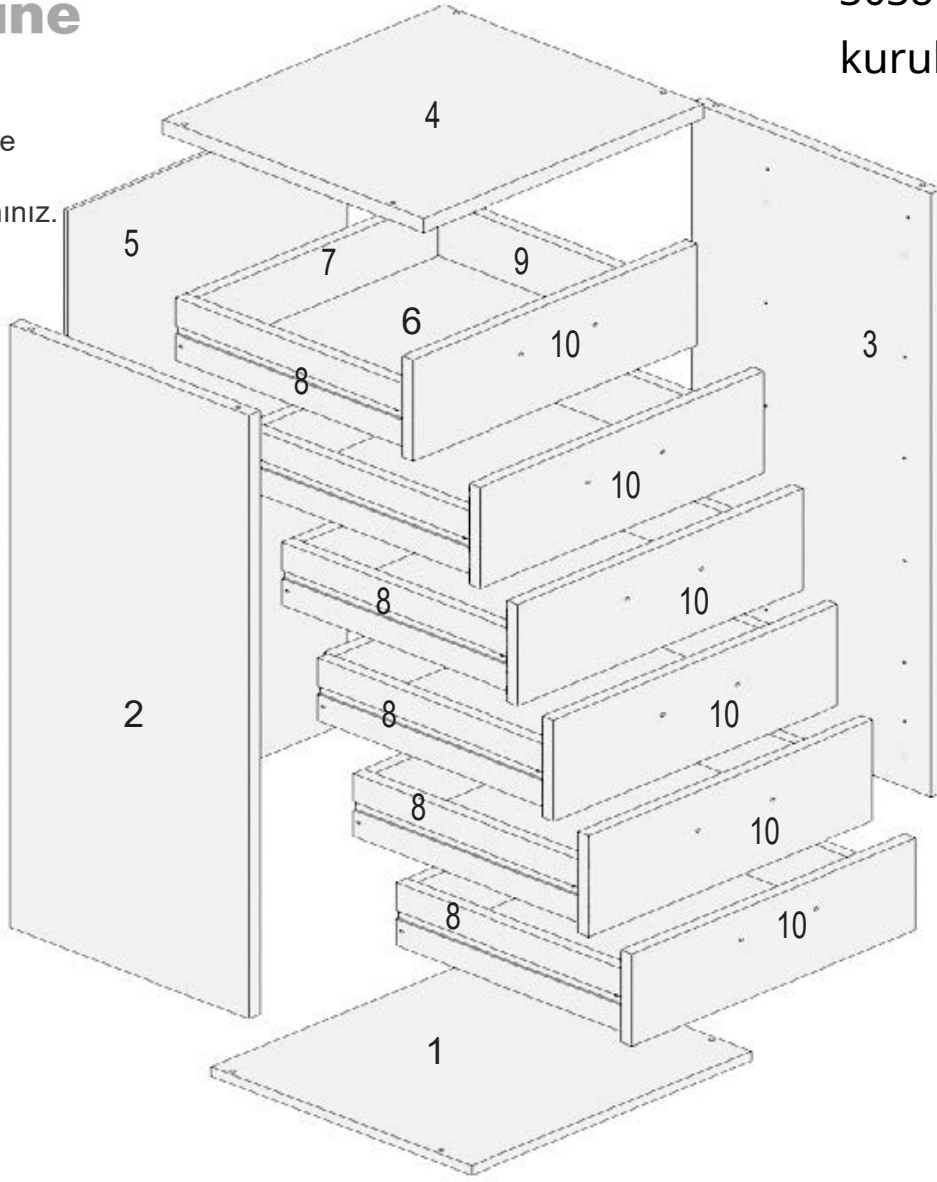

AE - 3038 BELİNDİ 6 ÇEKMECELİ ŞİFONYER

YOUTUBE üzerinden

3038 aeka yazarak

kurulumu izleyebilirsiniz

Aekaonline

Temizlik talimatı:

Ürünü nemli bir bezle siliniz ve kuru bir bezle kurulayınız. Doğrudan sıvıyla temastan kaçınınız.

1	ALT TABLA	8	ÇEKMECE SOL YAN
2	SOL YAN TABLA	9	ÇEKMECE SAĞ YAN
3	SAĞ YAN TABLA	10	ÇEKMECE YÜZÜ
4	ÜST TABLA		
5	ARKALIK		
6	ÇEKMECE ALT KLAPA		
7	ÇEKMECE ARKA		

Alyan Vida

Alyan

Dubelli mil
Minifix Gövde

3.5 x 18 Vida

Kulp\Vida

Ray Ön

Ray Arka

Çivi

Ray Vidası