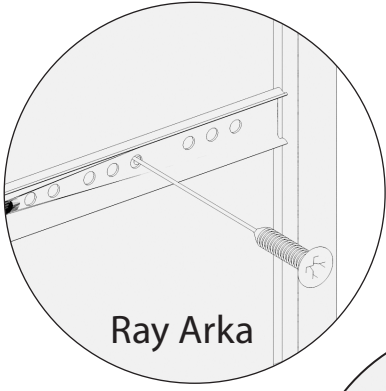

# AE- 4001 ZAMBAK SÜRGÜLÜ GARDROP

Aekaonline

**Temizlik talimatı:** Ürünü nemli bir bezle siliniz ve kuru bir bezle kurulayınız. Doğrudan sıvı temasından kaçınınız.

1	ALT BAZA	7	BÜYÜK RAF	13	HAREKETLİ RAF
2	ALT TABLA	8	ÜST TABLA	14	KAPAK
3	SAĞ YAN TABLA	9	ÇEKMECE ÖN KLAPA	15	SAĞ ARKALIK
4	SAĞ YAN ORTA DİKME	10	ÇEKMECE YAN KLAPA	16	SOL ARKALIK
5	SOL YAN ORTA DİKME	11	ÇEKMECE DİBİ		
6	SOL YAN TABLA	12	ÇEKMECE ARKA KLAPA		

Raf Pimi

Ray Ön

Ray Arka

Alyan Vida

Minifix Gövde

Minifix mil

Ray İç Vida