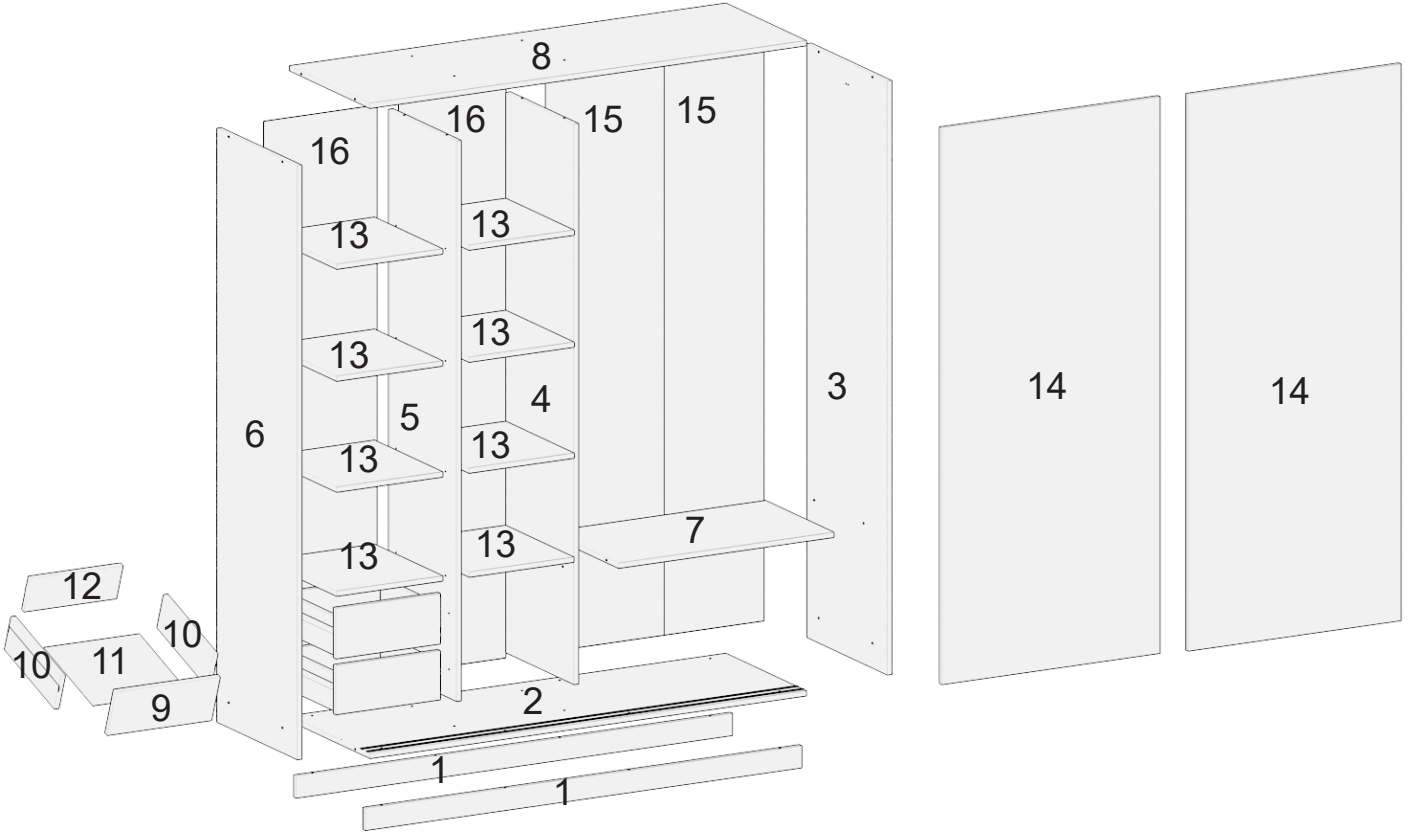

# AE- 4001 ZAMBAK SÜRGÜLÜ GARDROP

Aekaonline

**Temizlik talimatı:** Ürünü nemli bir bezle siliniz ve kuru bir bezle kurulayınız. Doğrudan sıvı temasından kaçınınız.

1	ALT BAZA	7	BÜYÜK RAF	13	HAREKETLİ RAF
2	ALT TABLA	8	ÜST TABLA	14	KAPAK
3	SAĞ YAN TABLA	9	ÇEKMECE ÖN KLAPA	15	SAĞ ARKALIK
4	SAĞ YAN ORTA DİKME	10	ÇEKMECE YAN KLAPA	16	SOL ARKALIK
5	SOL YAN ORTA DİKME	11	ÇEKMECE DİBİ		
6	SOL YAN TABLA	12	ÇEKMECE ARKA KLAPA		

Raf Pimi

Ray Ön

Ray Arka

Alyan Vida

Minifix Gövde

Minifix mil

Ray İç Vida