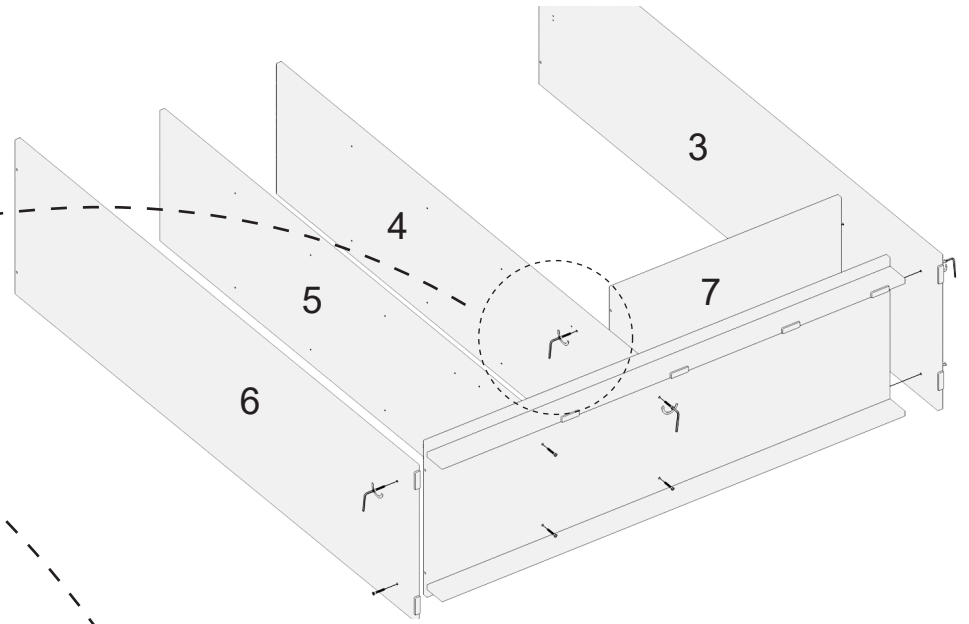

# AE- 4001 ZAMBAK SÜRGÜLÜ GARDROP

Aekaonline

**Temizlik talimatı:** Ürünü nemli bir bezle siliniz ve kuru bir bezle kurulayınız. Doğrudan sıvı temasından kaçınınız.

1	ALT BAZA	7	BÜYÜK RAF	13	HAREKETLİ RAF
2	ALT TABLA	8	ÜST TABLA	14	KAPAK
3	SAĞ YAN TABLA	9	ÇEKMECE ÖN KLAPA	15	SAĞ ARKALIK
4	SAĞ YAN ORTA DİKME	10	ÇEKMECE YAN KLAPA	16	SOL ARKALIK
5	SOL YAN ORTA DİKME	11	ÇEKMECE DİBİ		
6	SOL YAN TABLA	12	ÇEKMECE ARKA KLAPA		

Raf Pimi

Ray Ön

Ray Arka

Alyan Vida

Minifix Gövde

Minifix mil

Ray İç Vida