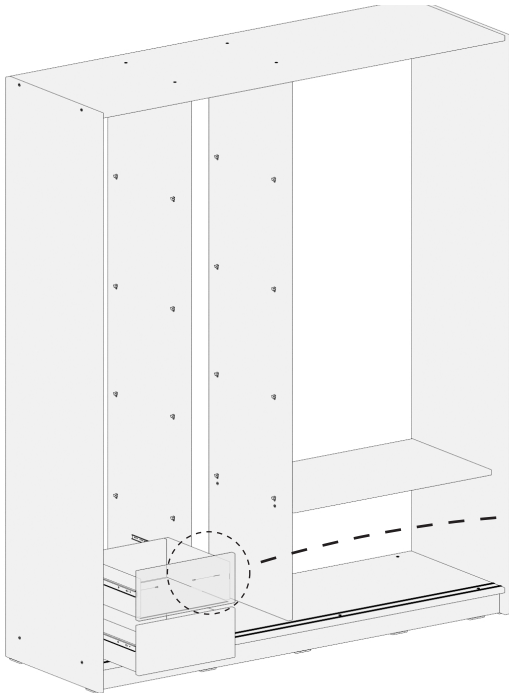

# AE- 4001 ZAMBAK SÜRGÜLÜ GARDROP

Aekaonline

**Temizlik talimatı:** Ürünü nemli bir bezle siliniz ve kuru bir bezle kurulayınız. Doğrudan sıvı temasından kaçınınız.

1	ALT BAZA	7	BÜYÜK RAF	13	HAREKETLİ RAF
2	ALT TABLA	8	ÜST TABLA	14	KAPAK
3	SAĞ YAN TABLA	9	ÇEKMECE ÖN KLAPA	15	SAĞ ARKALIK
4	SAĞ YAN ORTA DİKME	10	ÇEKMECE YAN KLAPA	16	SOL ARKALIK
5	SOL YAN ORTA DİKME	11	ÇEKMECE DİBİ		
6	SOL YAN TABLA	12	ÇEKMECE ARKA KLAPA		

Raf Pimi

Ray Ön

Ray Arka

Alyan Vida

Minifix Gövde

Minifix mil

Ray İç Vida