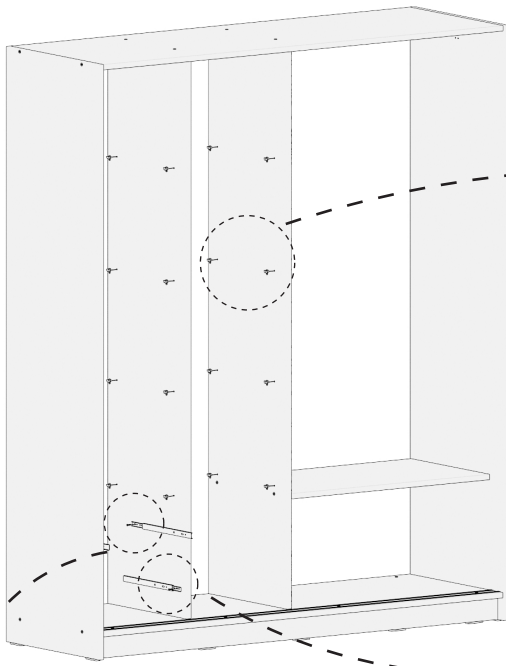

# AE- 4001 ZAMBAK SÜRGÜLÜ GARDROP

Aekaonline

**Temizlik talimatı:** Ürünü nemli bir bezle siliniz ve kuru bir bezle kurulayınız. Doğrudan sıvı temasından kaçınınız.

1	ALT BAZA	7	BÜYÜK RAF	13	HAREKETLİ RAF
2	ALT TABLA	8	ÜST TABLA	14	KAPAK
3	SAĞ YAN TABLA	9	ÇEKMECE ÖN KLAPA	15	SAĞ ARKALIK
4	SAĞ YAN ORTA DİKME	10	ÇEKMECE YAN KLAPA	16	SOL ARKALIK
5	SOL YAN ORTA DİKME	11	ÇEKMECE DİBİ		
6	SOL YAN TABLA	12	ÇEKMECE ARKA KLAPA		

Raf Pimi

Ray Ön

Ray Arka

Alyan Vida

Minifix Gövde

Minifix mil

Ray İç Vida