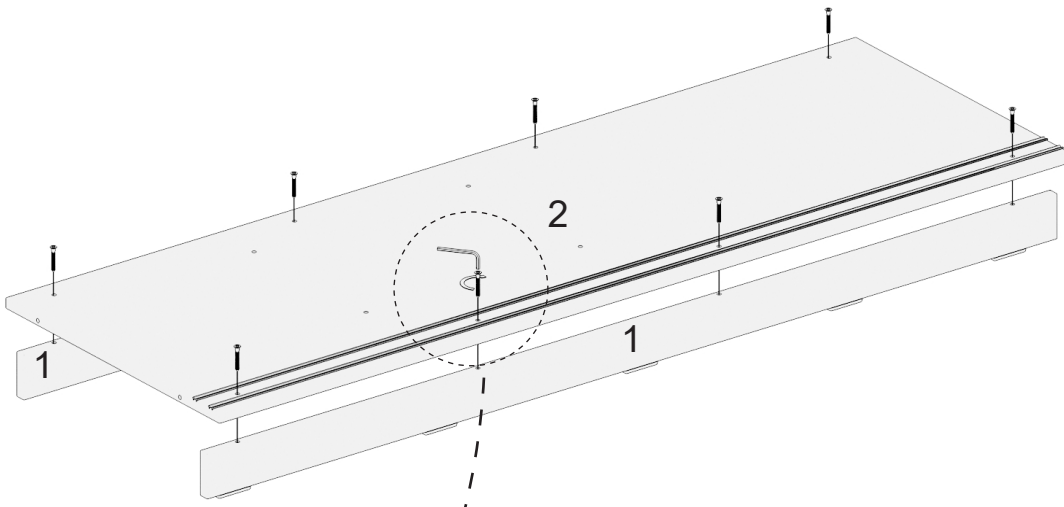

# AE- 4001 ZAMBAK SÜRGÜLÜ GARDROP

Aekaonline

**Temizlik talimatı:** Ürünü nemli bir bezle siliniz ve kuru bir bezle kurulayınız. Doğrudan sıvı temasından kaçınınız.

1	ALT BAZA	7	BÜYÜK RAF	13	HAREKETLİ RAF
2	ALT TABLA	8	ÜST TABLA	14	KAPAK
3	SAĞ YAN TABLA	9	ÇEKMECE ÖN KLAPA	15	SAĞ ARKALIK
4	SAĞ YAN ORTA DİKME	10	ÇEKMECE YAN KLAPA	16	SOL ARKALIK
5	SOL YAN ORTA DİKME	11	ÇEKMECE DİBİ		
6	SOL YAN TABLA	12	ÇEKMECE ARKA KLAPA		

Raf Pimi

Ray Ön

Ray Arka

Alyan Vida

Minifix Gövde

Minifix mil

Ray İç Vida