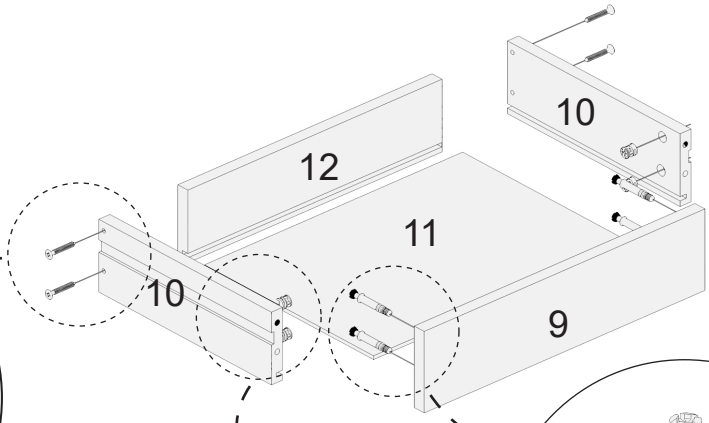

# AE- 4001 ZAMBAK SÜRGÜLÜ GARDROP

Aekaonline

**Temizlik talimatı:** Ürünü nemli bir bezle siliniz ve kuru bir bezle kurulayınız. Doğrudan sıvı temasından kaçınınız.

1	ALT BAZA	7	BÜYÜK RAF	13	HAREKETLİ RAF
2	ALT TABLA	8	ÜST TABLA	14	KAPAK
3	SAĞ YAN TABLA	9	ÇEKMECE ÖN KLAPA	15	SAĞ ARKALIK
4	SAĞ YAN ORTA DİKME	10	ÇEKMECE YAN KLAPA	16	SOL ARKALIK
5	SOL YAN ORTA DİKME	11	ÇEKMECE DİBİ		
6	SOL YAN TABLA	12	ÇEKMECE ARKA KLAPA		

Raf Pimi

Ray Ön

Ray Arka

Alyan Vida

Minifix Gövde

Minifix mil

Ray İç Vida