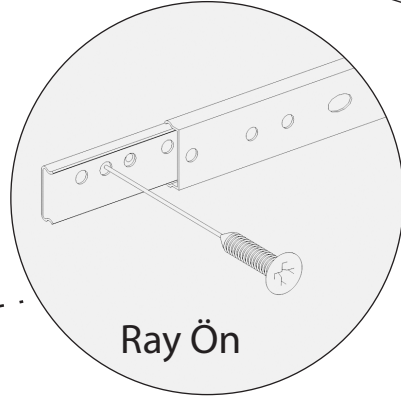

# AE- 4001 ZAMBAK SÜRGÜLÜ GARDROP

Aekaonline

**Temizlik talimatı:** Ürünü nemli bir bezle siliniz ve kuru bir bezle kurulayınız. Doğrudan sıvı temasından kaçınınız.

1	ALT BAZA	7	BÜYÜK RAF	13	HAREKETLİ RAF
2	ALT TABLA	8	ÜST TABLA	14	KAPAK
3	SAĞ YAN TABLA	9	ÇEKMECE ÖN KLAPA	15	SAĞ ARKALIK
4	SAĞ YAN ORTA DİKME	10	ÇEKMECE YAN KLAPA	16	SOL ARKALIK
5	SOL YAN ORTA DİKME	11	ÇEKMECE DİBİ		
6	SOL YAN TABLA	12	ÇEKMECE ARKA KLAPA		

Raf Pimi

Ray Ön

Ray Arka

Alyan Vida

Minifix Gövde

Minifix mil

Ray İç Vida