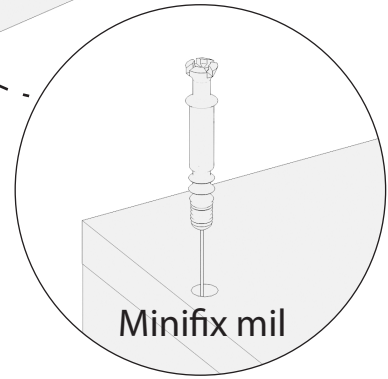

# AE- 4001 ZAMBAK SÜRGÜLÜ GARDROP

Aekaonline

**Temizlik talimatı:** Ürünü nemli bir bezle siliniz ve kuru bir bezle kurulayınız. Doğrudan sıvı temasından kaçınınız.

1	ALT BAZA	7	BÜYÜK RAF	13	HAREKETLİ RAF
2	ALT TABLA	8	ÜST TABLA	14	KAPAK
3	SAĞ YAN TABLA	9	ÇEKMECE ÖN KLAPA	15	SAĞ ARKALIK
4	SAĞ YAN ORTA DİKME	10	ÇEKMECE YAN KLAPA	16	SOL ARKALIK
5	SOL YAN ORTA DİKME	11	ÇEKMECE DİBİ		
6	SOL YAN TABLA	12	ÇEKMECE ARKA KLAPA		

Raf Pimi

Ray Ön

Ray Arka

Alyan Vida

Minifix Gövde

Minifix mil

Ray İç Vida