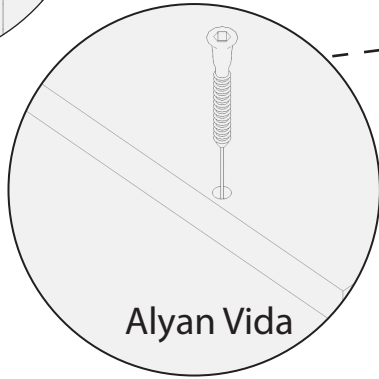

# AE- 4001 ZAMBAK SÜRGÜLÜ GARDROP

Aekaonline

**Temizlik talimatı:** Ürünü nemli bir bezle siliniz ve kuru bir bezle kurulayınız. Doğrudan sıvı temasından kaçınınız.

1	ALT BAZA	7	BÜYÜK RAF	13	HAREKETLİ RAF
2	ALT TABLA	8	ÜST TABLA	14	KAPAK
3	SAĞ YAN TABLA	9	ÇEKMECE ÖN KLAPA	15	SAĞ ARKALIK
4	SAĞ YAN ORTA DİKME	10	ÇEKMECE YAN KLAPA	16	SOL ARKALIK
5	SOL YAN ORTA DİKME	11	ÇEKMECE DİBİ		
6	SOL YAN TABLA	12	ÇEKMECE ARKA KLAPA		

Raf Pimi

Ray Ön

Ray Arka

Alyan Vida

Minifix Gövde

Minifix mil

Ray İç Vida