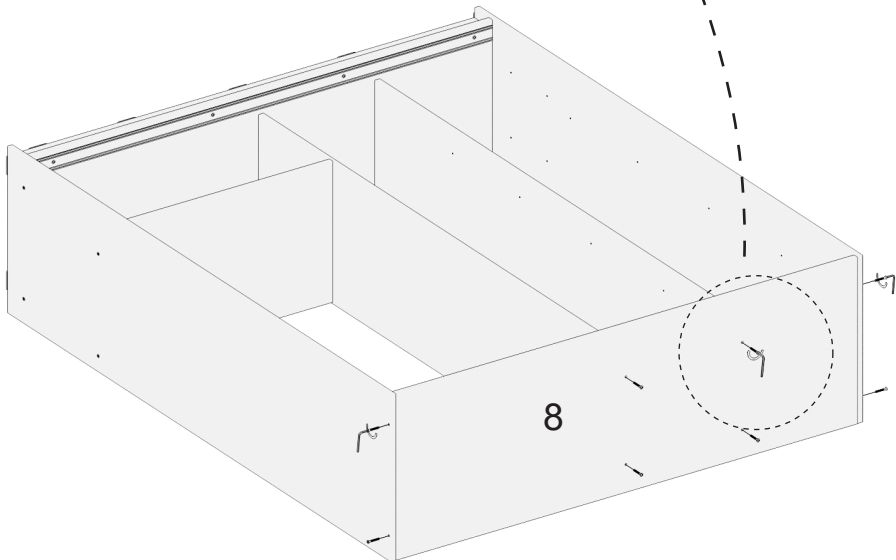

# AE- 4001 ZAMBAK SÜRGÜLÜ GARDROP

Aekaonline

**Temizlik talimatı:** Ürünü nemli bir bezle siliniz ve kuru bir bezle kurulayınız. Doğrudan sıvı temasından kaçınınız.

1	ALT BAZA	7	BÜYÜK RAF	13	HAREKETLİ RAF
2	ALT TABLA	8	ÜST TABLA	14	KAPAK
3	SAĞ YAN TABLA	9	ÇEKMECE ÖN KLAPA	15	SAĞ ARKALIK
4	SAĞ YAN ORTA DİKME	10	ÇEKMECE YAN KLAPA	16	SOL ARKALIK
5	SOL YAN ORTA DİKME	11	ÇEKMECE DİBİ		
6	SOL YAN TABLA	12	ÇEKMECE ARKA KLAPA		

Raf Pimi

Ray Ön

Ray Arka

Alyan Vida

Minifix Gövde

Minifix mil

Ray İç Vida