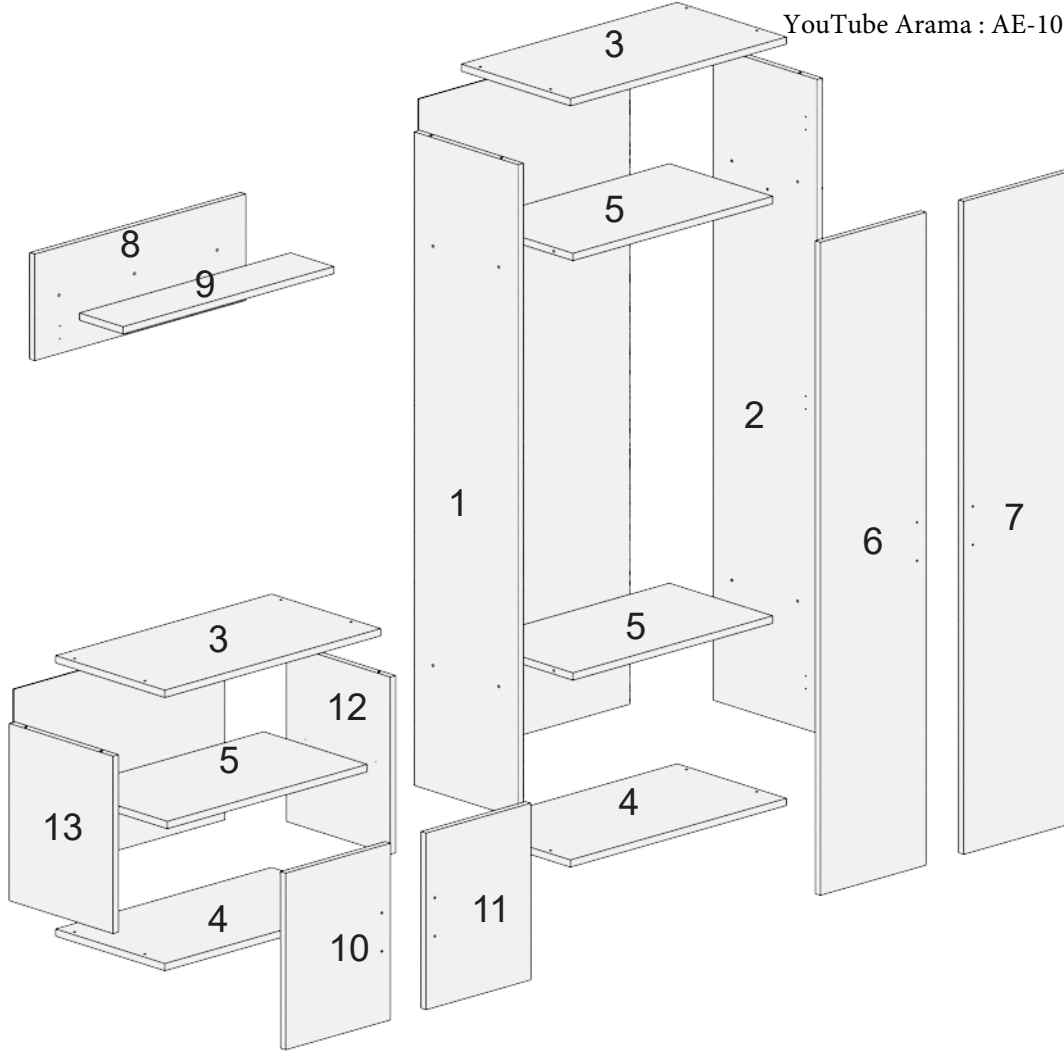

AE - 1075 POLİ VESTİYER TAKIMI

Aekaonline

Ürün kurulum videosuna YouTube

kanalımızdan ulaşabilirsiniz.

YouTube Kanalı : Aekaonline

YouTube Arama : AE-1075 Poli Vestiyer Takımı

1	BÜYÜK DOLAP SOL DİKME	8	ASKILIK PANEL
2	BÜYÜK DOLAP SAĞ DİKME	9	ASKILIK RAF
3	ÜST TABLA	10	SOL KÜÇÜK KAPAK
4	ALT TABLA	11	SAĞ KÜÇÜK KAPAK
5	SABİT VE SEYYAR RAF	12	KÜÇÜK DOLAP SAĞ DİKME
6	SOL BÜYÜK KAPAK	13	KÜÇÜK DOLAP SOL DİKME
7	SAĞ BÜYÜK KAPAK		