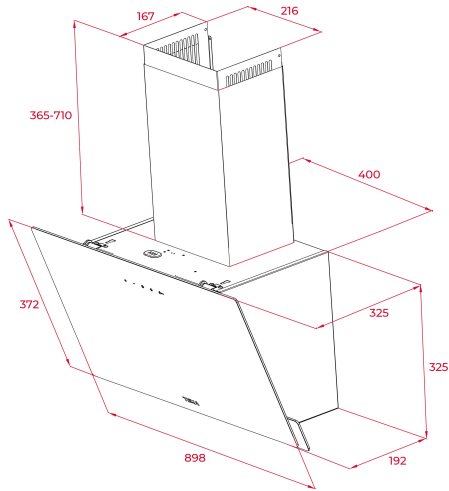

TEKA**EASY DVN 94030 TTC**

Duvar Tipi Davlumbaz

LED

Stop Delay
Timer

REFERANS

REF: 112950009

EAN: 8434778010817

ÖZELLİKLER

Dikey Dizayn
Dokunmatik kontrol Paneli
Dekoratif Led Aydınlatma
3 farklı hız konumu
Alüminyum filtre
Genişlik 900 mm
Hava emiş gücü 445 m³/h
65 Db ses seviyesi
C Enerji seviyesi

BOYUTLAR

ürün Yüksekliği (mm): 690-1035

Ürün genişliği (mm): 898

Ürün derinliği (mm): 325

TEKNOLOJİK ÖZELLİKLER

Enerji Verimliliği Sınıfı : C
Gürültü (LwA) Minimum Kademe (dB): 65
Gürültü (LwA) Maksimum Kademe (dB): 66
Gürültü (LwA) Yoğun Kademe (dB): 67
Hava Çıkış Çapı (mm): 150