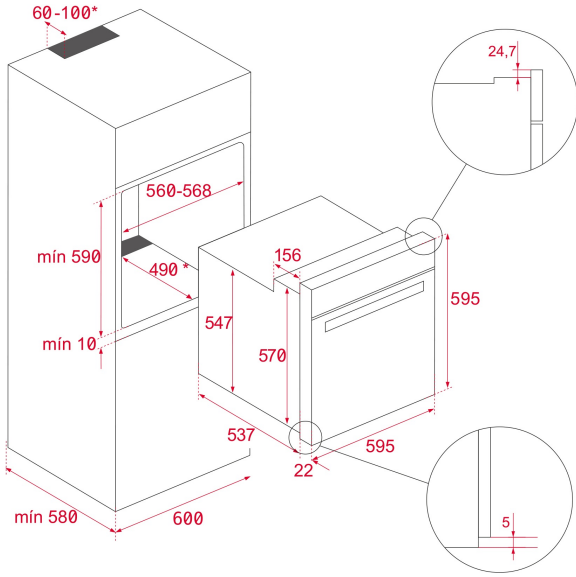

REFERANS

REF: 111000045

EAN: 8434778017427

ÖZELLİKLER

AirFry modu ile sağlıklı kızartma
FryMaster, kızartma için özel tasarlanmış tepsi
HydroClean® PRO temizleme sistemi
Multifonksiyon SurroundTemp
9 Pişirme fonksiyonu
AirFry özel fonksiyonlu + AirFry Tepsisi
Kapasite, brüt / net: 71/70 litre
LED ekranlı dokunmatik kontrol paneli
Çif kademeli kolay sürgülü teleskopik raylar
Hızlı ön ısıtma
Üçlü camlı fırın kapağı
Dinamik havalandırma
Derin fırın tepsileri ve pişirme ızgarası
SoftClose Sistemi
Çocuk güvenlik kilidi

BOYUTLAR

ürün Yüksekliği (mm): 595

ürün genişliği (mm): 595

ürün derinliği (mm): 537+22

TEKNOLOJİK ÖZELLİKLER

Enerji Verimliliği Sınıfı : A+

Voltaj (V): 220-240

Frekans (Hz): 50/60

Maksimum Nominal Güç (W): 3215

RENK