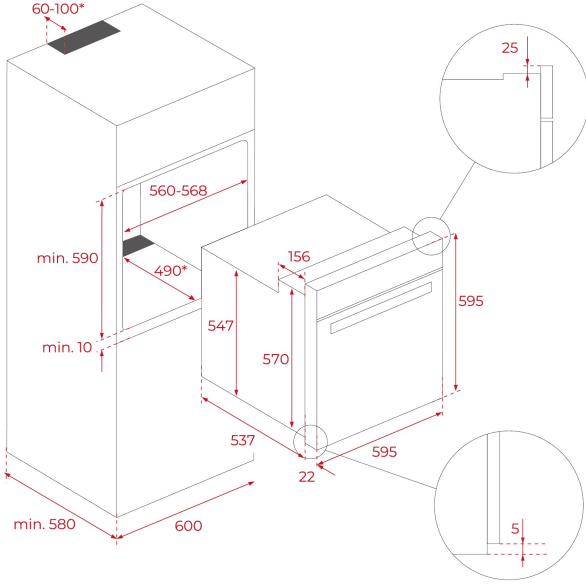

REFERANS

REF: 111000057

EAN: 8434778022360

ÖZELLİKLER

Infinity G1 Özel Tasarım Serisi

Italdesign Giugiaro tarafından tasarlandı

Özel mat siyah yüzey üstünde bakır rengi detaylara sahip MaestroPizza fırın

340°C ekstra güçlü ızgara

Pizza pişirmek için özel taş

Pirolitik fonksiyon ve HydroClean® PRO temizleme sistemi

Multifonksiyon SurroundTemp

8 Pişirme fonksiyonu

SoftClose Sistemi

Kapasite, brüt / net: 71/70 litre

A + Enerji sınıfı:%20'ye kadar daha az tüketim

Dokunmatik kontrol paneli

Kullanım kolaylığı sağlayan teleskopik raylar

Hızlı ön ısıtma

Dört camlı fırın kapağı

Pizza için özel fırın tepsisi

Derin fırın tepsileri ve ızgara

Çocuk güvenlik kilidi

BOYUTLAR

ürün Yüksekliği (mm): 595

Ürün genişliği (mm): 595

Ürün derinliği (mm): 537+22

TEKNOLOJİK ÖZELLİKLER

Enerji Verimliliği Sınıfı : A+

Voltaj (V): 220/240

Frekans (Hz): 50/60

Maksimum Nominal Güç (W): 3552

RENK

111000057

Black Matt