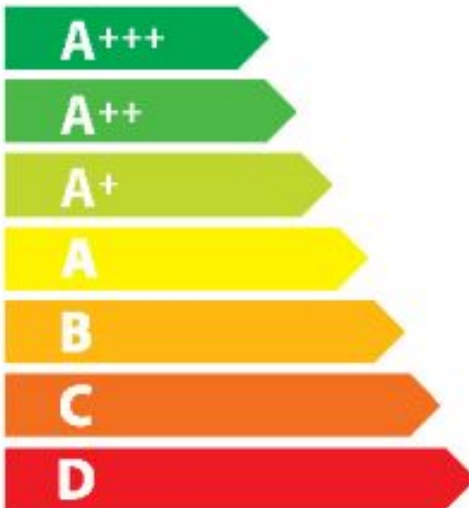

ENERG
енергия · ενεργεια

Teka

HSB 646

70 L

0.81 kWh/cycle*
0.68 kWh/cycle*

* цикл · cyklus · portion · zykus · πρόγραμμα · ciclo · tsükkel · ohjelma · ciklus
ciklas · cikls · čiklu · cyclus · cykl · ciclu · program · cykel