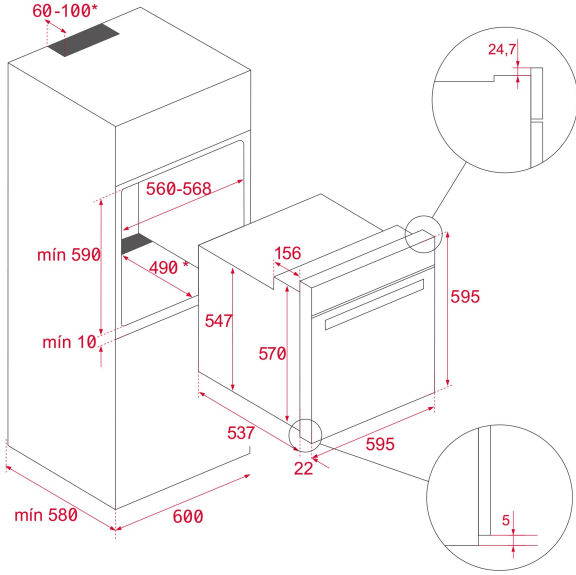

REFERANS

REF: 111010024

EAN: 8434778017410

ÖZELLİKLER

AirFry modu ile sağlıklı kızartma
FryMaster, kızartma için özel tasarlanmış tepsi
HydroClean® PRO temizleme sistemi
Multifonksiyon SurroundTemp
9 Pişirme fonksiyonları
AirFry özel fonksiyonlu
Kapasite, brüt / net: 71/70 litre
LED ekranlı dokunmatik kontrol paneli
Çift kademeli teleskopik raylı sistem
Hızlı ön ısıtma
Çift camlı kapı
Dinamik havalandırma
Derin fırın tepsileri ve ızgaralar
Çocuk güvenlik kilidi
Parmak izi tutmaz paslanmaz çelik panel

BOYUTLAR

ürün Yüksekliği (mm): 595

Ürün genişliği (mm): 595

Ürün derinliği (mm): 537+22

TEKNOLOJİK ÖZELLİKLER

Enerji Verimliliği Sınıfı : A+

Voltaj (V): 220-240

Frekans (Hz): 50/60

Maksimum Nominal Güç (W): 3215

RENK

111010024

Paslanmaz çelik